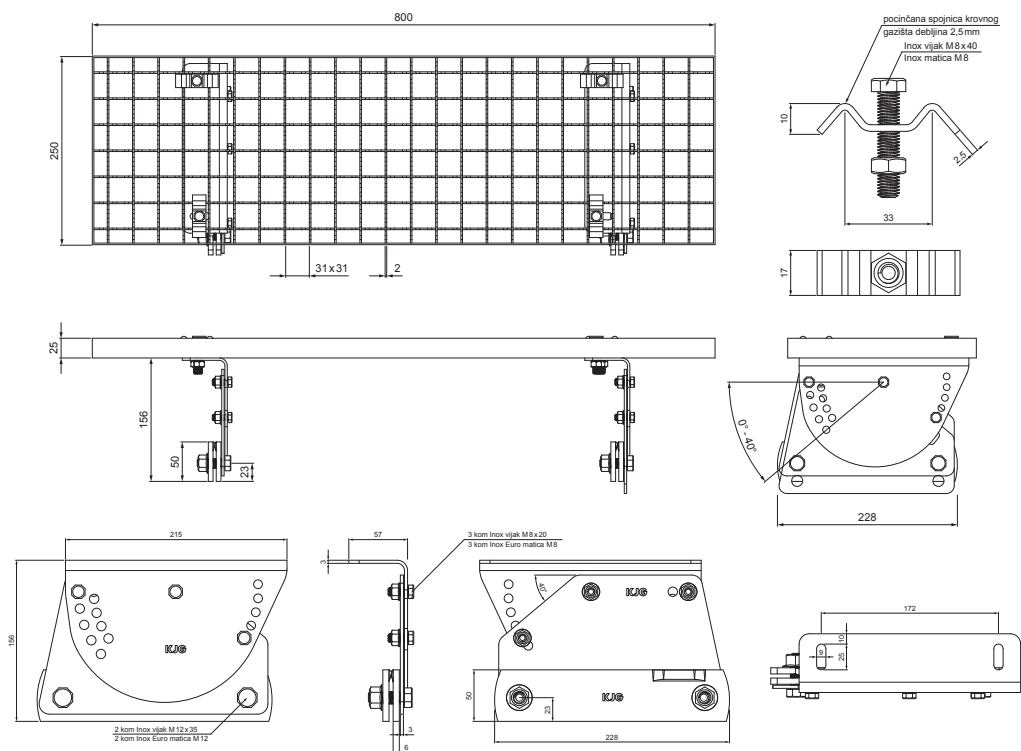

# KROVNI IZLAZ 800 x 250

# FALZ-W.15 DACH

**PAKIRANJE – SET:**

- pocinčani krovni izlaz 800x250 – 1 kom
- aluminijски nosač krovnog gazišta – 2 kom
- inox vijak M 12x35 – 4 kom
- inox Euro matica M12 – 4 kom
- inox vijak M 8x20 – 6 kom
- inox Euro matica M8 – 6 kom
- pocinčana spojница krovnog gazišta – 4 kom
- inox vijak M 8x40 – 4 kom
- inox matica M8 – 4 kom

**DETALJ:**

1. krovni izlaz – set 800x250

**OCM** Aluminij obojeni W.15 – Vinsko crvena W.15 – RAL 3009

INDEX	ZAMJENA	DATUM	POTPIS		
VRSTA MATERIJALA	DIMENZIJA – POLUPROIZVOD		RAZRED OTPADA		
POMOĆNA OPREMA				STN	OZNAKA ZA SORTIRANJE
IZRADIO	Ing. Kluska M.			BILJEŠKA	REDNI BROJ POZICIJE
TESTIRAO					
TEHNOLOG	TEHNOLOG			STARI NACRT	BROJ NACRTA
NAZIV PROIZVODA	Krovni izlaz 800 x 250			Broj stranica	FALZ-W.15 DACH
					Stranica