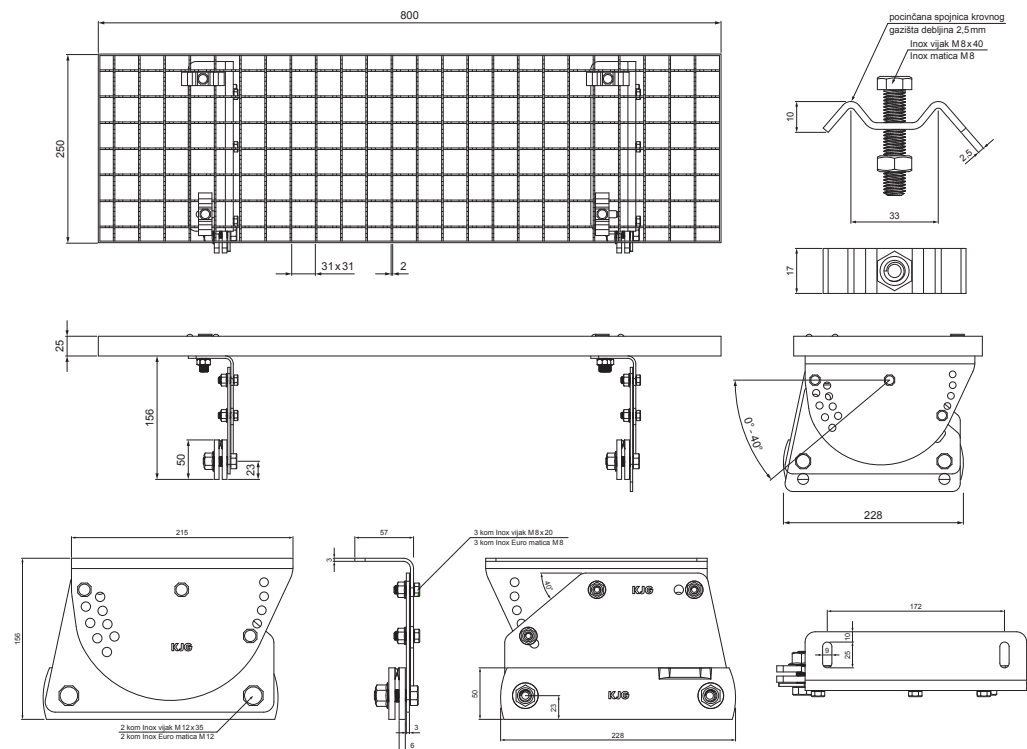

# KROVNI IZLAZ 800 x 250

# FALZ-W.15 DACH

**PAKIRANJE – SET:**

- pocinčani krovni izlaz 800x250 – 1 kom
- aluminijски nosač krovnog gazišta – 2 kom
- inox vijak M 12x35 – 4 kom
- inox Euro matica M12 – 4 kom
- inox vijak M 8x20 – 6 kom
- inox Euro matica M8 – 6 kom
- pocinčana spojница krovnog gazišta – 4 kom
- inox vijak M 8x40 – 4 kom
- inox matica M8 – 4 kom

**DETALJ:**

- 1. krovni izlaz – set 800x250

**OCM** Aluminij obojeni W.15 – Vinsko crvena W.15 – RAL 3009

INDEX	ZAMJENA	DATUM	POTPIS		
VRSTA MATERIJALA	DIMENZIJA – POLUPROIZVOD		RAZRED OTPADA		
POMOĆNA OPREMA			STN		OZNAKA ZA SORTIRANJE
IZRADIO	Ing. Kluska M.	BILJEŠKA		REDNI BROJ POZICIJE	
TESTIRAO	TEHNOLOG		STARI NACRT	BROJ NACRTA	
NAZIV PROIZVODA	Krovni izlaz 800 x 250			Broj stranica	FALZ-W.15 DACH
				Stranica	