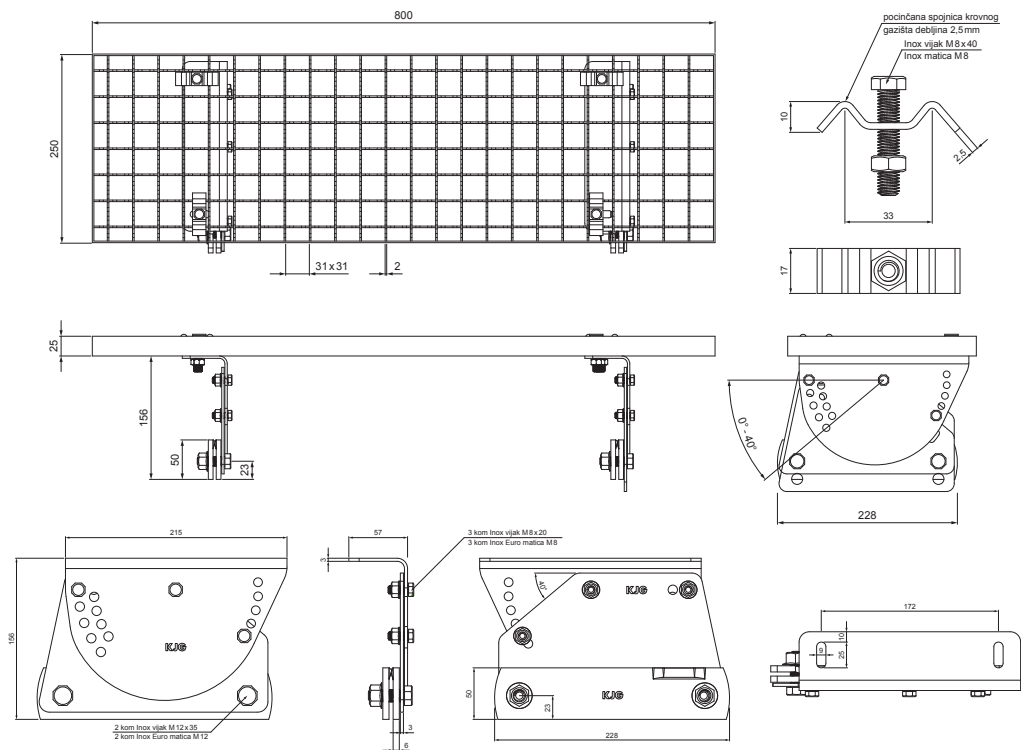

# KROVNI IZLAZ 800 x 250

# FALZ-W.15 DACH

**PAKIRANJE – SET:**

- pocinčani krovni izlaz 800x250 – 1 kom
- aluminijски nosač krovnog gazišta – 2 kom
- inox vijak M 12x35 – 4 kom
- inox Euro matica M12 – 4 kom
- inox vijak M 8x20 – 6 kom
- inox Euro matica M8 – 6 kom
- pocinčana spojница krovnog gazišta – 4 kom
- inox vijak M 8x40 – 4 kom
- inox matica M8 – 4 kom

**DETALJ:**

- 1. krovni izlaz – set 800x250

**ICM** Aluminij obojeni W.15 – Intenzivno crna W.15 – RAL 9005

INDEX	ZAMJENA	DATUM	POTPIS		
VRSTA MATERIJALA	DIMENZIJA – POLUPROIZVOD		RAZRED OTPADA		
POMOĆNA OPREMA	IZRADIO Ing. Kluska M.		TEHNOLOG	STN	OZNAKA ZA SORTIRANJE
TESTIRAO	TEHNOLOG		STARI NACRT	BILJEŠKA	REDNI BROJ POZICIJE
NAZIV PROIZVODA	Krovni izlaz 800 x 250		STARI NACRT	BROJ NACRTA	
Broj stranica			FALZ-W.15 DACH		Stranica