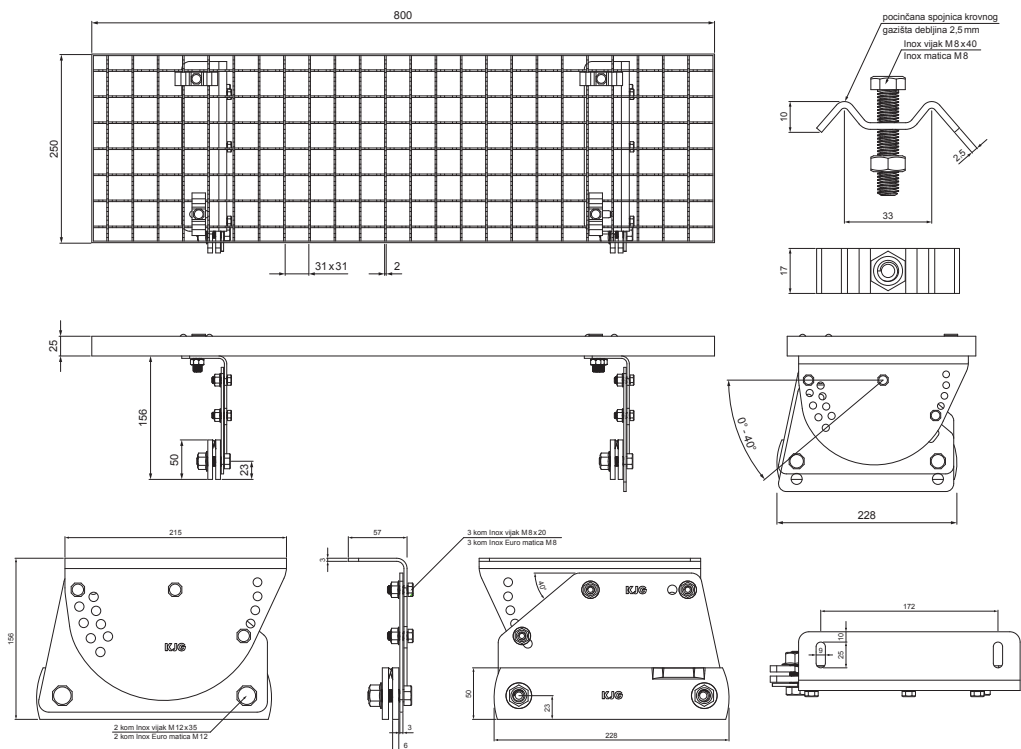

# KROVNI IZLAZ 800 x 250

# FALZ-W.15 DACH

**PAKIRANJE – SET:**

- pocinčani krovni izlaz 800x250 – 1 kom
- aluminijski nosač krovnog gazišta – 2 kom
- inox vijak M 12x35 – 4 kom
- inox Euro matica M12 – 4 kom
- inox vijak M 8x20 – 6 kom
- inox Euro matica M8 – 6 kom
- pocinčana spojnica krovnog gazišta – 4 kom
- inox vijak M 8x40 – 4 kom
- inox matica M8 – 4 kom

**DETALJ:**

1. krovni izlaz – set 800x250

**SSM** Aluminij obojeni W.15 – Svijetlo siva W.15 – RAL 7005

INDEX	ZAMJENA	DATUM	POTPIS		
VRSTA MATERIJALA	DIMENZIJA – POLUPROIZVOD		RAZRED OTPADA		
POMOĆNA OPREMA			STN	OZNAKA ZA SORTIRANJE	
IZRADIO	Ing. Kluska M.	BILJEŠKA	REDNI BROJ POZICIJE		
TESTIRAO	TEHNOLOG	STARI NACRT	BROJ NACRTA		
NAZIV PROIZVODA	Krovni izlaz 800 x 250		Broj stranica	FALZ-W.15 DACH	
			Stranica		