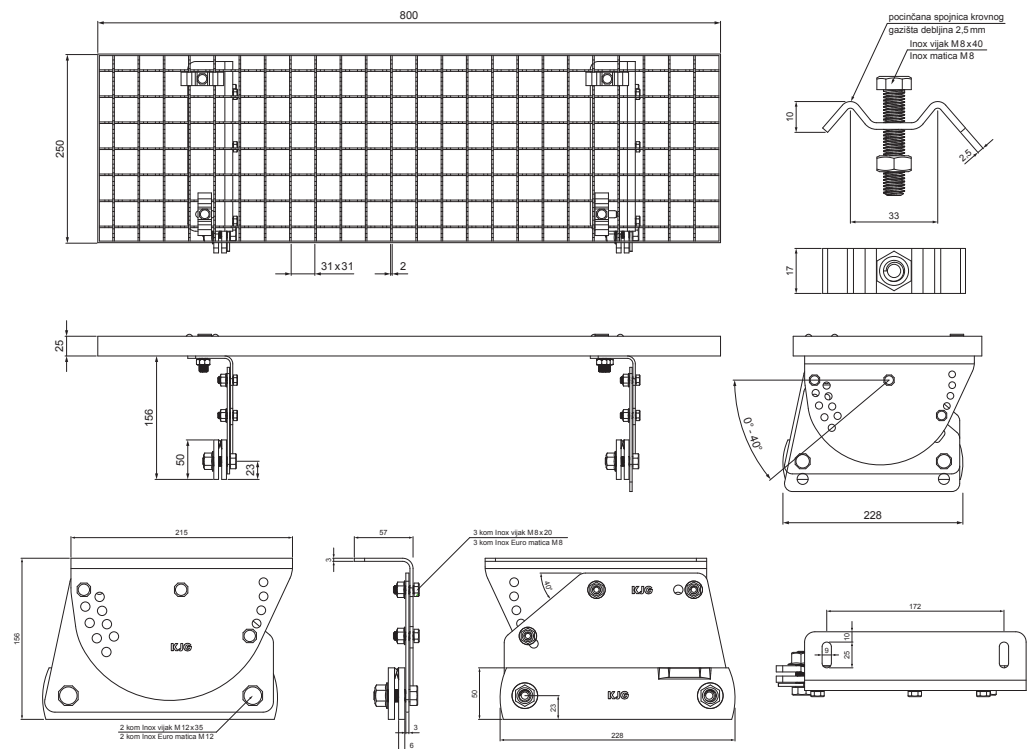

TEHNIČKI LIST

KROVNI IZLAZ 800 x 250

FALZ-W.15 DACH