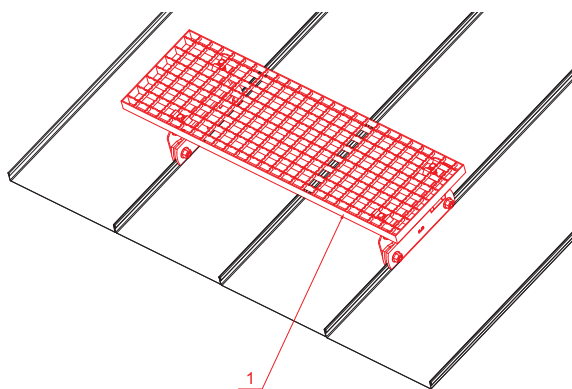

# KROVNI IZLAZ 800 x 250

# FALZ-W.15 DACH

**PAKIRANJE – SET:**

- pocinčani krovni izlaz 800x250 – 1 kom
- aluminijски nosač krovnog gazišta – 2 kom
- inox vijak M 12x35 – 4 kom
- inox Euro matica M12 – 4 kom
- inox vijak M 8x20 – 6 kom
- inox Euro matica M8 – 6 kom
- pocinčana spojница krovnog gazišta – 4 kom
- inox vijak M 8x40 – 4 kom
- inox matica M8 – 4 kom

**DETALJ:**

1. krovni izlaz – set 800x250

**SSM** Aluminij obojeni W.15 – Svijetlo siva W.15 – RAL 7005

|                  |                          |          |               |                     |                      |
|------------------|--------------------------|----------|---------------|---------------------|----------------------|
| INDEX            | ZAMJENA                  | DATUM    | POTPIS        |                     |                      |
| VRSTA MATERIJALA | DIMENZIJA – POLUPROIZVOD |          | RAZRED OTPADA |                     |                      |
| POMOĆNA OPREMA   |                          |          | STN           |                     | OZNAKA ZA SORTIRANJE |
| IZRADIO          | Ing. Kluska M.           | BILJEŠKA |               | REDNI BROJ POZICIJE |                      |
| TESTIRAO         | TEHNOLOG                 |          | STARI NACRT   | BROJ NACRTA         |                      |
| NAZIV PROIZVODA  | Krovni izlaz 800 x 250   |          |               | Broj stranica       | FALZ-W.15 DACH       |
|                  |                          |          |               | Stranica            |                      |