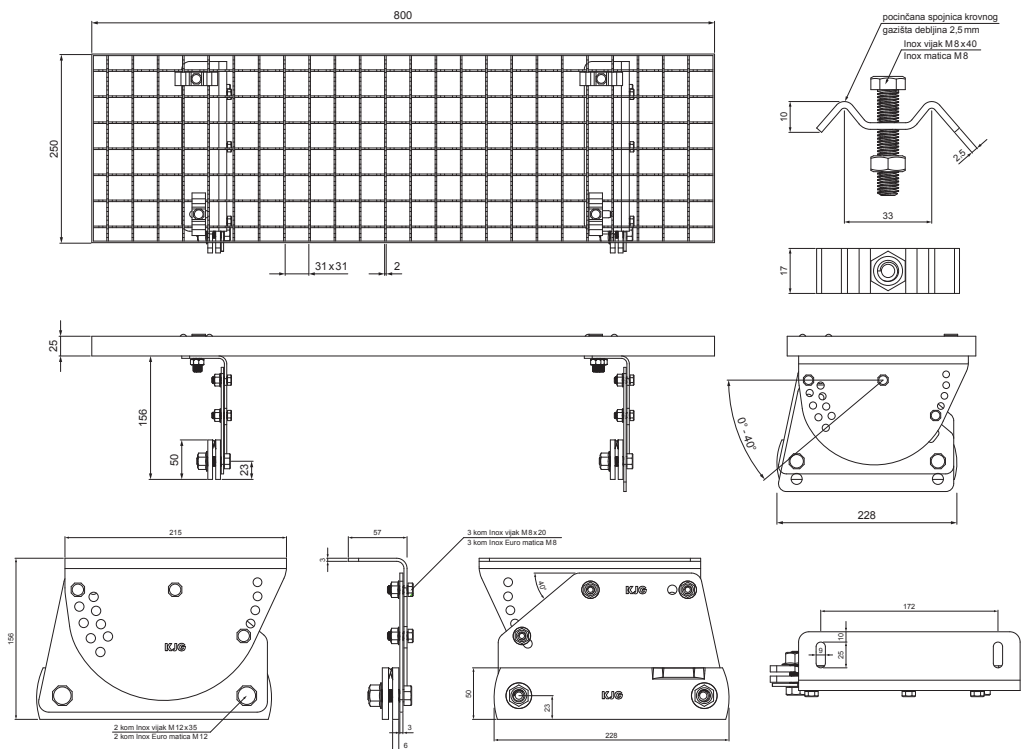

TEHNIČKI LIST

KROVNI IZLAZ 800 x 250

FALZ-W.15 DACH

PAKIRANJE – SET:

- pocinčani krovni izlaz 800x250 – 1 kom
- aluminijски nosač krovnog gazišta – 2 kom
- inox vijak M 12x35 – 4 kom
- inox Euro matica M12 – 4 kom
- inox vijak M 8x20 – 6 kom
- inox Euro matica M8 – 6 kom
- pocinčana spojница krovnog gazišta – 4 kom
- inox vijak M 8x40 – 4 kom
- inox matica M8 – 4 kom

DETALJ:

- 1. krovni izlaz – set 800x250

SSM Aluminij obojeni W.15 – Svijetlo siva W.15 – RAL 7005

INDEX	ZAMJENA	DATUM	POTPIS		
VRSTA MATERIJALA	DIMENZIJA – POLUPROIZVOD		RAZRED OTPADA		
POMOĆNA OPREMA			STN	OZNAKA ZA SORTIRANJE	
IZRADIO	Ing. Kluska M.	BILJEŠKA	REDNI BROJ POZICIJE		
TESTIRAO	TEHNOLOG	STARI NACRT	BROJ NACRTA		
NAZIV PROIZVODA	Krovni izlaz 800 x 250		Broj stranica	FALZ-W.15 DACH	
			Stranica		