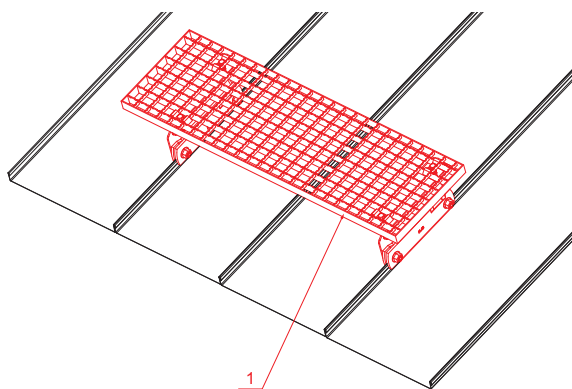

TEHNIČKI LIST

KROVNI IZLAZ 800 x 250

FALZ-W.15 DACH

PAKIRANJE – SET:

- pocinčani krovni izlaz 800x250 – 1 kom
- aluminijски nosač krovnog gazišta – 2 kom
- inox vijak M 12x35 – 4 kom
- inox Euro matica M12 – 4 kom
- inox vijak M 8x20 – 6 kom
- inox Euro matica M8 – 6 kom
- pocinčana spojница krovnog gazišta – 4 kom
- inox vijak M 8x40 – 4 kom
- inox matica M8 – 4 kom

DETALJ:

- 1. krovni izlaz – set 800x250

SSM Aluminij obojeni W.15 – Svijetlo siva W.15 – RAL 7005

INDEX	ZAMJENA	DATUM	POTPIS		
VRSTA MATERIJALA	DIMENZIJA – POLUPROIZVOD		RAZRED OTPADA		
POMOĆNA OPREMA			STN	OZNAKA ZA SORTIRANJE	
IZRADIO	Ing. Kluska M.	BILJEŠKA	REDNI BROJ POZICIJE		
TESTIRAO	TEHNOLOG	STARI NACRT	BROJ NACRTA		
NAZIV PROIZVODA	Krovni izlaz 800 x 250		Broj stranica	FALZ-W.15 DACH	
			Stranica		