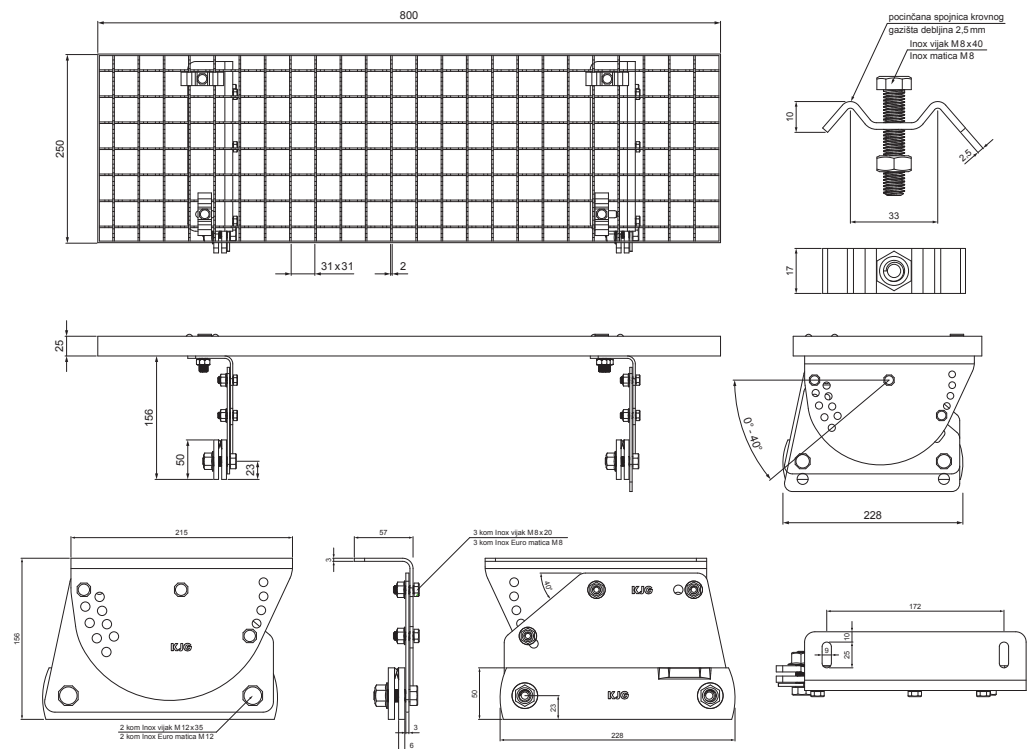

# KROVNI IZLAZ 800 x 250

# FALZ-W.15 DACH

**PAKIRANJE – SET:**

- pocinčani krovni izlaz 800x250 – 1 kom
- aluminijски nosač krovnog gazišta – 2 kom
- inox vijak M 12x35 – 4 kom
- inox Euro matica M12 – 4 kom
- inox vijak M 8x20 – 6 kom
- inox Euro matica M8 – 6 kom
- pocinčana spojница krovnog gazišta – 4 kom
- inox vijak M 8x40 – 4 kom
- inox matica M8 – 4 kom

**DETALJ:**

1. krovni izlaz – set 800x250

**SSM** Aluminij obojeni W.15 – Svijetlo siva W.15 – RAL 7005

|                  |                          |          |               |                     |                      |
|------------------|--------------------------|----------|---------------|---------------------|----------------------|
| INDEX            | ZAMJENA                  | DATUM    | POTPIS        |                     |                      |
| VRSTA MATERIJALA | DIMENZIJA – POLUPROIZVOD |          | RAZRED OTPADA |                     |                      |
| POMOĆNA OPREMA   |                          |          | STN           |                     | OZNAKA ZA SORTIRANJE |
| IZRADIO          | Ing. Kluska M.           | BILJEŠKA |               | REDNI BROJ POZICIJE |                      |
| TESTIRAO         | TEHNOLOG                 |          | STARI NACRT   | BROJ NACRTA         |                      |
| NAZIV PROIZVODA  | Krovni izlaz 800 x 250   |          |               | Broj stranica       | FALZ-W.15 DACH       |
|                  |                          |          |               | Stranica            |                      |