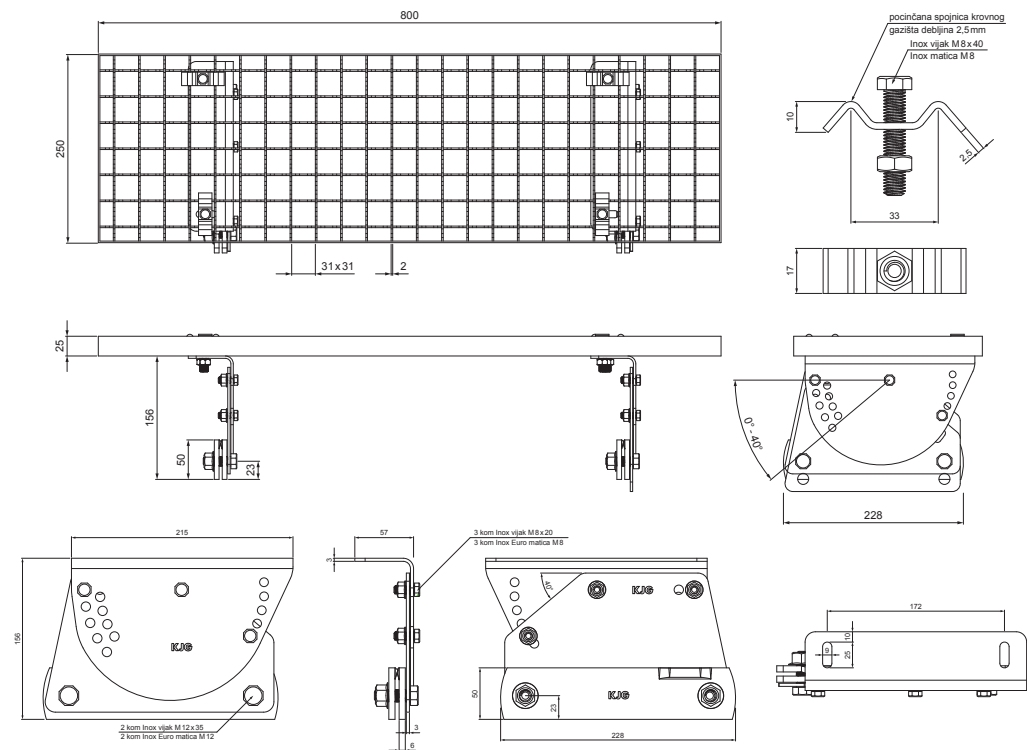

TEHNIČKI LIST

KROVNI IZLAZ 800 x 250

FALZ-W.15 DACH

PAKIRANJE – SET:

- pocinčani krovni izlaz 800x250 – 1 kom
- aluminijski nosač krovnog gazišta – 2 kom
- inox vijak M 12x35 – 4 kom
- inox Euro matica M12 – 4 kom
- inox vijak M 8x20 – 6 kom
- inox Euro matica M8 – 6 kom
- pocinčana spojnica krovnog gazišta – 4 kom
- inox vijak M 8x40 – 4 kom
- inox matica M8 – 4 kom

DETALJ:

- 1. krovni izlaz – set 800x250

TMM Aluminij obojeni W.15 – Testa di Moro W.15 – RAL 8028

INDEX	ZAMJENA	DATUM	POTPIS		
VRSTA MATERIJALA	DIMENZIJA – POLUPROIZVOD		RAZRED OTPADA		
POMOĆNA OPREMA				STN	OZNAKA ZA SORTIRANJE
IZRADIO	Ing. Kluska M.			BILJEŠKA	REDNI BROJ POZICIJE
TESTIRAO					
TEHNOLOG	TEHNOLOG			STARI NACRT	BROJ NACRTA
NAZIV PROIZVODA	Krovni izlaz 800 x 250			Broj stranica	FALZ-W.15 DACH
				Stranica	