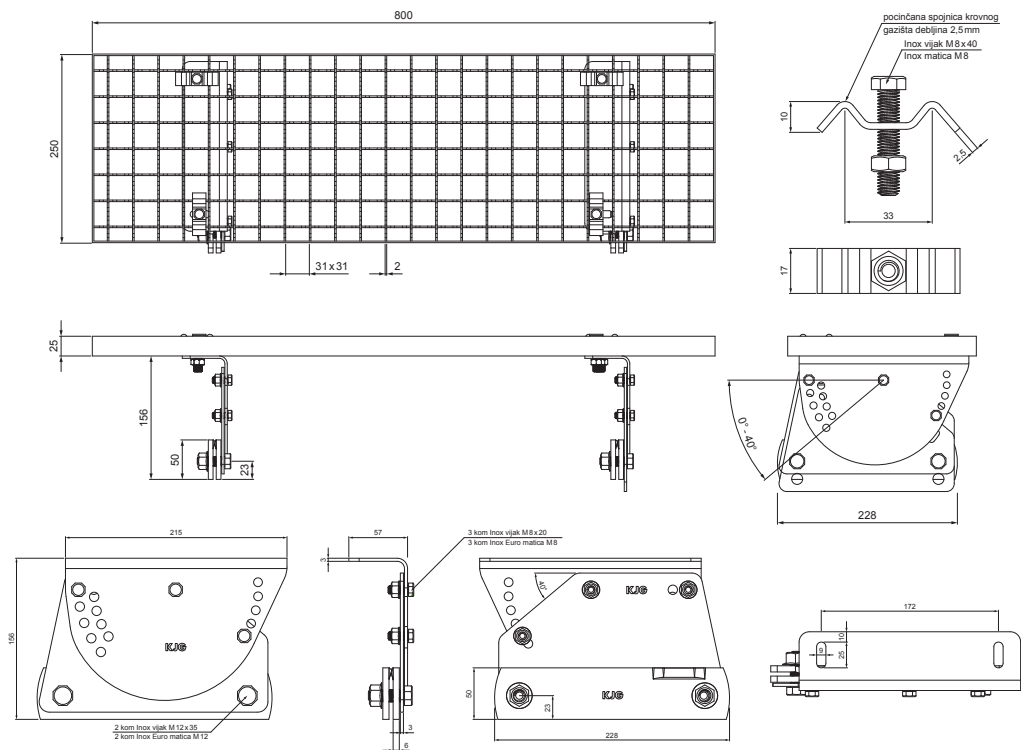

TEHNIČKI LIST

KROVNI IZLAZ 800 x 250

FALZ-W.15 DACH

PAKIRANJE – SET:

- pocinčani krovni izlaz 800x250 – 1 kom
- aluminijski nosač krovnog gazišta – 2 kom
- inox vijak M 12x35 – 4 kom
- inox Euro matica M12 – 4 kom
- inox vijak M 8x20 – 6 kom
- inox Euro matica M8 – 6 kom
- pocinčana spojnica krovnog gazišta – 4 kom
- inox vijak M 8x40 – 4 kom
- inox matica M8 – 4 kom

DETALJ:

- 1. krovni izlaz – set 800x250

TMM Aluminij obojeni W.15 – Testa di Moro W.15 – RAL 8028

INDEX	ZAMJENA	DATUM	POTPIS		
VRSTA MATERIJALA	DIMENZIJA – POLUPROIZVOD		RAZRED OTPADA		
POMOĆNA OPREMA				STN	OZNAKA ZA SORTIRANJE
IZRADIO	Ing. Kluska M.			BILJEŠKA	REDNI BROJ POZICIJE
TESTIRAO				STARI NACRT	BROJ NACRTA
TEHNOLOG	TEHNOLOG				
NAZIV PROIZVODA	Krovni izlaz 800 x 250			Broj stranica	FALZ-W.15 DACH
				Stranica	