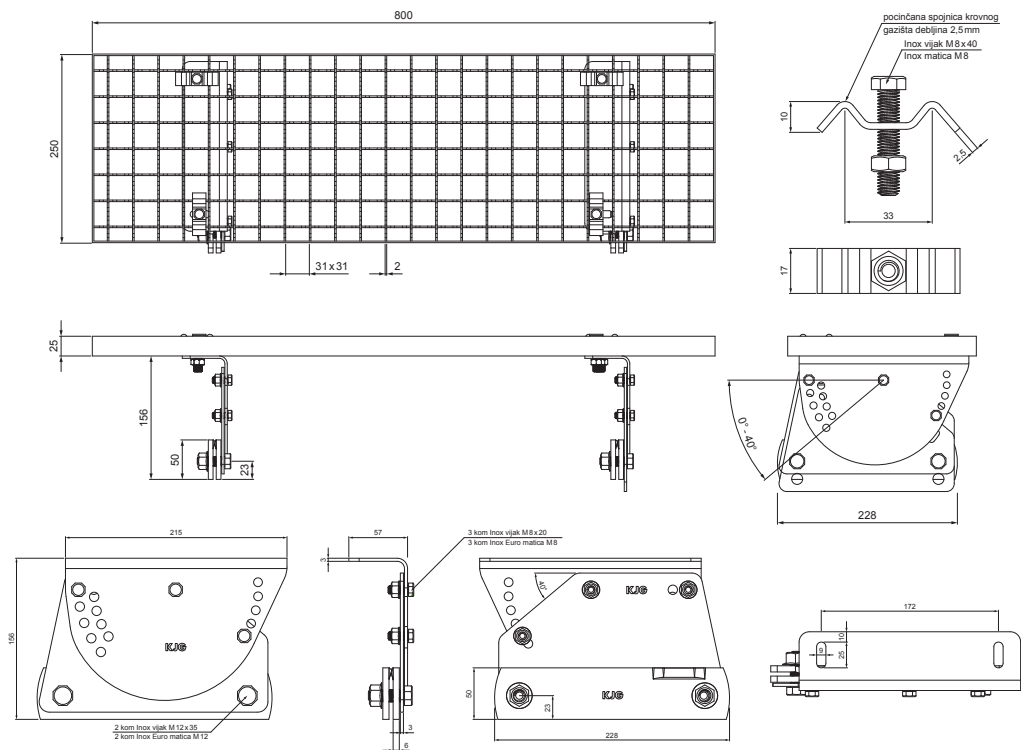

TEHNIČKI LIST

KROVNI IZLAZ 800 x 250

FALZ-W.15 DACH

PAKIRANJE – SET:

- pocinčani krovni izlaz 800x250 – 1 kom
- aluminijски nosač krovnog gazišta – 2 kom
- inox vijak M 12x35 – 4 kom
- inox Euro matica M12 – 4 kom
- inox vijak M 8x20 – 6 kom
- inox Euro matica M8 – 6 kom
- pocinčana spojница krovnog gazišta – 4 kom
- inox vijak M 8x40 – 4 kom
- inox matica M8 – 4 kom

DETALJ:

- 1. krovni izlaz – set 800x250

TMM Aluminij obojeni W.15 – Testa di Moro W.15 – RAL 8028

INDEX	ZAMJENA	DATUM	POTPIS		
VRSTA MATERIJALA	DIMENZIJA – POLUPROIZVOD		RAZRED OTPADA		
POMOĆNA OPREMA	IZRADIO Ing. Kluska M.		STARI NACRT	STN	OZNAKA ZA SORTIRANJE
TESTIRAO	TEHNOLOG		STARI NACRT	BILJEŠKA	REDNI BROJ POZICIJE
NAZIV PROIZVODA	Krovni izlaz 800 x 250		STARI NACRT	BROJ NACRTA	
			Broj stranica	FALZ-W.15 DACH	