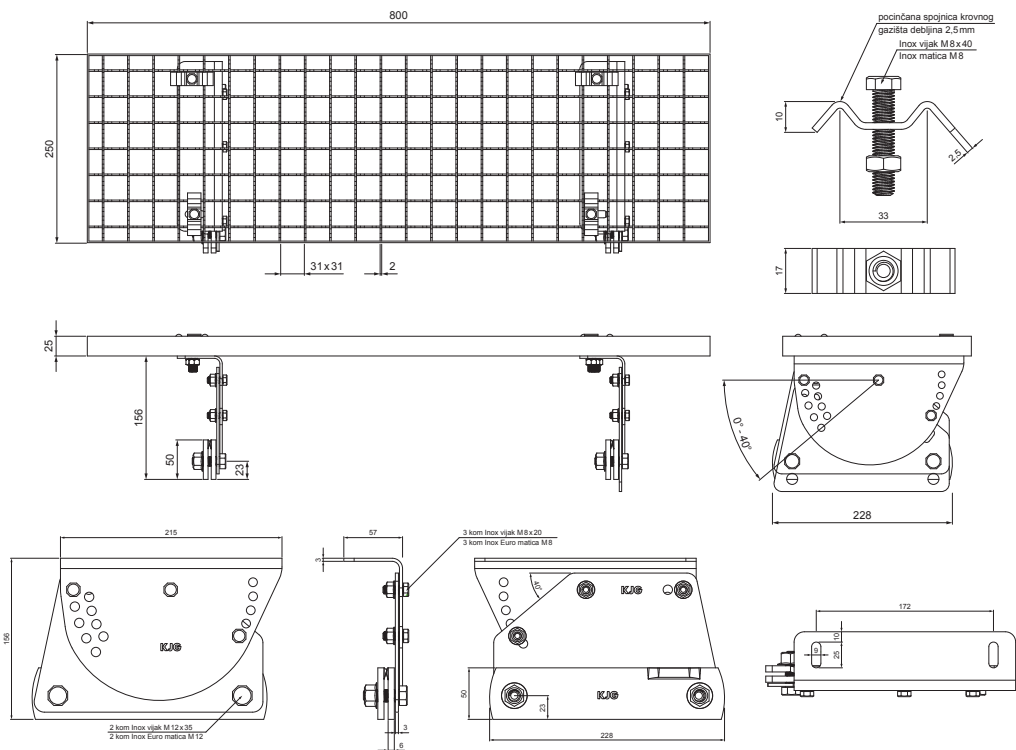

# KROVNI IZLAZ 800 x 250

# FALZ-W.15 DACH

**PAKIRANJE – SET:**

- pocinčani krovni izlaz 800x250 – 1 kom
- aluminijski nosač krovnog gazišta – 2 kom
- inox vijak M 12x35 – 4 kom
- inox Euro matica M12 – 4 kom
- inox vijak M 8x20 – 6 kom
- inox Euro matica M8 – 6 kom
- pocinčana spojnica krovnog gazišta – 4 kom
- inox vijak M 8x40 – 4 kom
- inox matica M8 – 4 kom

**DETALJ:**

1. krovni izlaz – set 800x250

**ANM** Aluminij obojeni W.15 – Antracit W.15 – RAL 7016

|                  |                          |             |                     |                      |  |
|------------------|--------------------------|-------------|---------------------|----------------------|--|
| INDEX            | ZAMJENA                  | DATUM       | POTPIS              |                      |  |
| VRSTA MATERIJALA | DIMENZIJA – POLUPROIZVOD |             | RAZRED OTPADA       |                      |  |
| POMOĆNA OPREMA   |                          |             | STN                 | OZNAKA ZA SORTIRANJE |  |
| IZRADIO          | Ing. Kluska M.           | BILJEŠKA    | REDNI BROJ POZICIJE |                      |  |
| TESTIRAO         | TEHNOLOG                 | STARI NACRT | BROJ NACRTA         |                      |  |
| NAZIV PROIZVODA  | Krovni izlaz 800 x 250   |             | Broj stranica       | FALZ-W.15 DACH       |  |