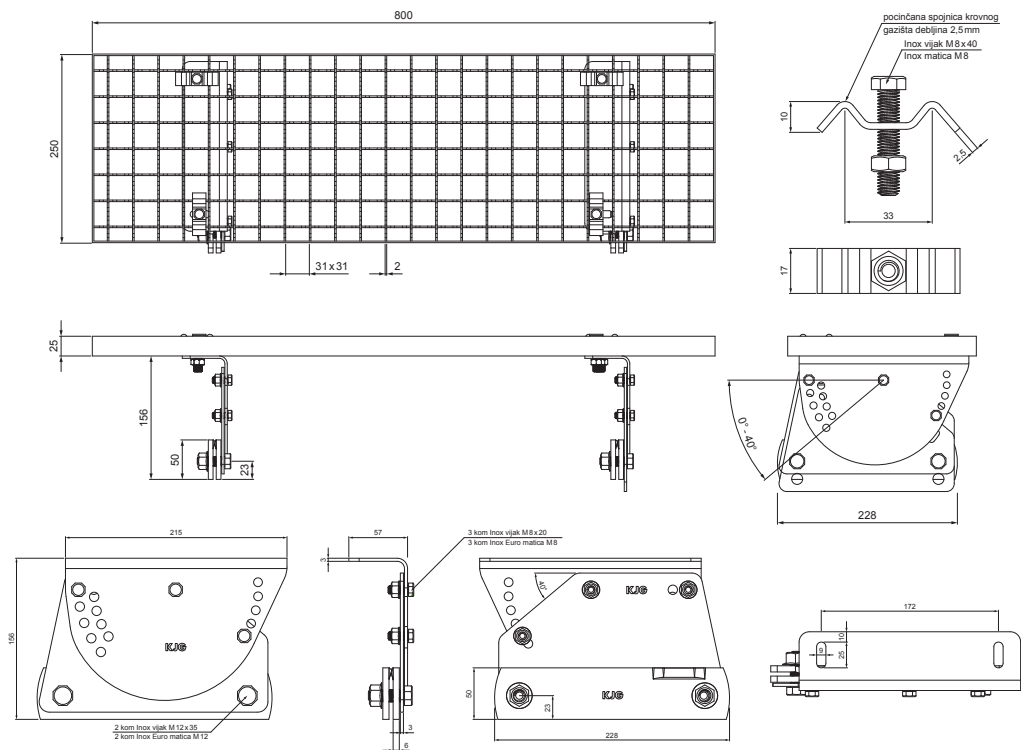

TEHNIČKI LIST

KROVNI IZLAZ 800 x 250

FALZ-W.15 DACH

PAKIRANJE – SET:

- pocinčani krovni izlaz 800x250 – 1 kom
- aluminijski nosač krovnog gazišta – 2 kom
- inox vijak M 12x35 – 4 kom
- inox Euro matica M12 – 4 kom
- inox vijak M 8x20 – 6 kom
- inox Euro matica M8 – 6 kom
- pocinčana spojnica krovnog gazišta – 4 kom
- inox vijak M 8x40 – 4 kom
- inox matica M8 – 4 kom

DETALJ:

- 1. krovni izlaz – set 800x250

ANM Aluminij obojeni W.15 – Antracit W.15 – RAL 7016

INDEX	ZAMJENA	DATUM	POTPIS		
VRSTA MATERIJALA	DIMENZIJA – POLUPROIZVOD		RAZRED OTPADA		
POMOĆNA OPREMA				STN	OZNAKA ZA SORTIRANJE
IZRADIO	Ing. Kluska M.			BILJEŠKA	REDNI BROJ POZICIJE
TESTIRAO					
TEHNOLOG	TEHNOLOG			STARI NACRT	BROJ NACRTA
NAZIV PROIZVODA	Krovni izlaz 800 x 250			Broj stranica	FALZ-W.15 DACH
				Stranica	