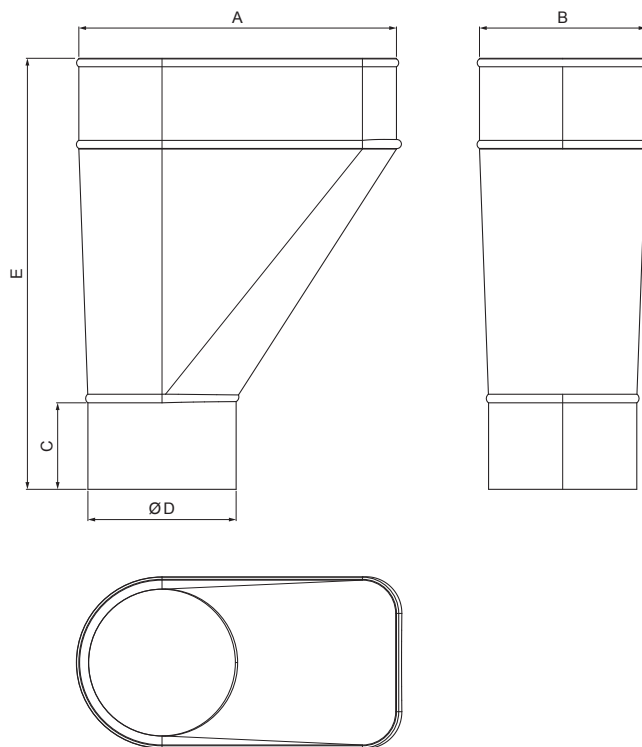

TEHNIČKI LIST

SABIRNI KOTLIĆ BOČNI

IT-KLZF B

SB Pocink obojeni – Sivo bijela – RAL 9002

INDEX	ZAMIJENA	DATUM	POTPIS			
VRSTA MATERIJALA	RAZRED OTPADA	TEŽINA kg	RAZMJER			
DIMENZIJA – POLUPROIZVOD				STN	OZNAKA ZA SORTIRANJE	
POMOĆNA OPREMA				BILJEŠKA	REDNI BROJ POZICIJE	
IZRADIO Ing. Kluska M.				STARI NACRT	BROJ NACRTA	
TESTIRAO				TEHNOLOG	NAZIV PROIZVODA	
Naziv proizvoda: Sabirni kotlić bočni				Broj stranica	IT-KLZF B	

Izrađeno: 21.04.2026 22:18:42

Podaci su podložni tehničkim promjenama

Dimenzije [mm]					
Nominalna veličina	A	B	C	ØD	E
60	130	66	55	60	210
80	170	90	55	80	245
100	210	110	55	100	245
120	250	130	55	120	270