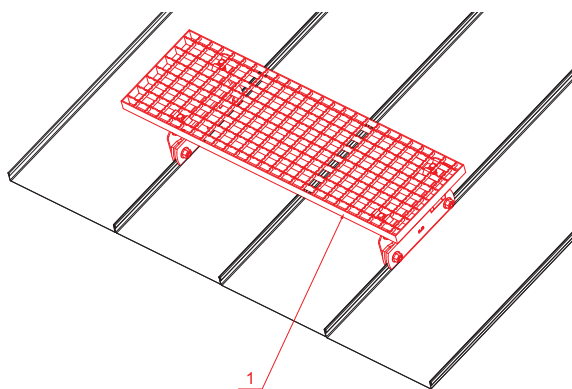

TEHNIČKI LIST

KROVNI IZLAZ 800 x 250

FALZ-WDACH

PAKIRANJE – SET:

- pocinčani krovni izlaz 800x250 – 1 kom
- aluminijски nosač krovnog gazišta – 2 kom
- inox vijak M 12x35 – 4 kom
- inox Euro matica M 12 – 4 kom
- inox vijak M 8x20 – 6 kom
- inox Euro matica M 8 – 6 kom
- pocinčana spojница krovnog gazišta – 4 kom
- inox vijak M 8x40 – 4 kom
- inox matica M 8 – 4 kom

DETALJ:

- 1. krovni izlaz – set 800x250

ZS Aluminij obojeni – Cink siva – RAL extra

INDEX	ZAMJENA	DATUM	POTPIS		
VRSTA MATERIJALA	DIMENZIJA – POLUPROIZVOD		RAZRED OTPADA		
POMOĆNA OPREMA			STN	OZNAKA ZA SORTIRANJE	
IZRADIO	Ing. Kluska M.	BILJEŠKA	REDNI BROJ POZICIJE		
TESTIRAO	TEHNOLOG	STARI NACRT	BROJ NACRTA		
NAZIV PROIZVODA	Krovni izlaz 800 x 250		Broj stranica	FALZ-WDACH	