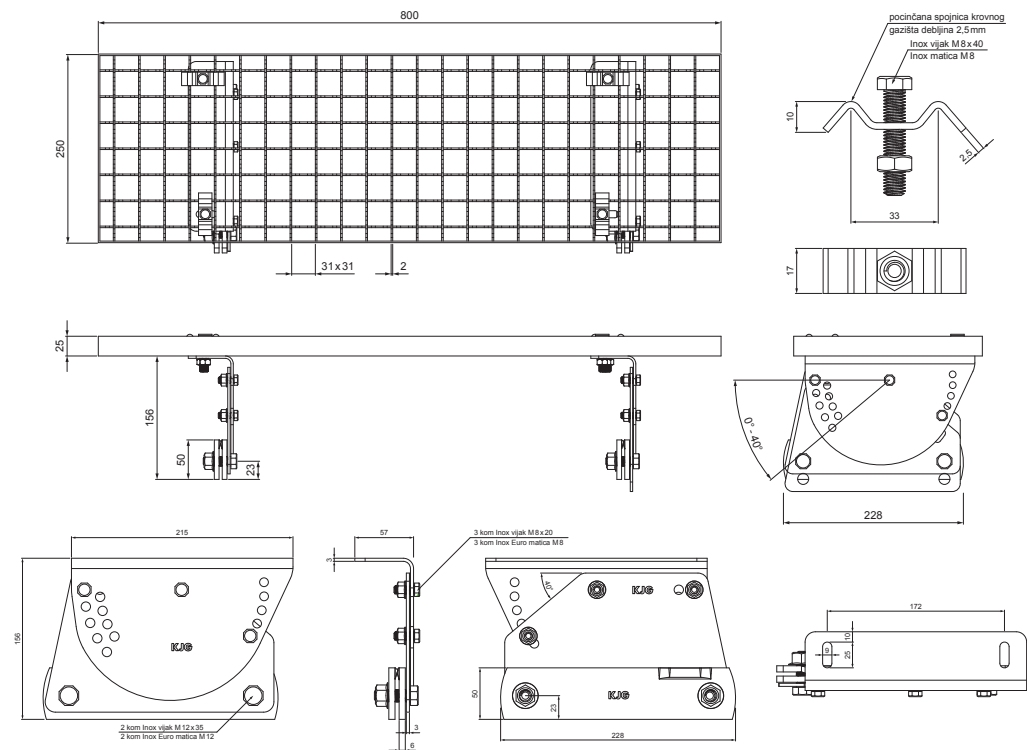

TEHNIČKI LIST

KROVNI IZLAZ 800 x 250

FALZ-WDACH

PAKIRANJE – SET:

- pocinčani krovni izlaz 800x250 – 1 kom
- aluminijски nosač krovnog gazišta – 2 kom
- inox vijak M 12x35 – 4 kom
- inox Euro matica M12 – 4 kom
- inox vijak M 8x20 – 6 kom
- inox Euro matica M8 – 6 kom
- pocinčana spojница krovnog gazišta – 4 kom
- inox vijak M 8x40 – 4 kom
- inox matica M8 – 4 kom

DETALJ:

- 1. krovni izlaz – set 800x250

ZS Aluminij obojeni – Cink siva – RAL extra

INDEX	ZAMJENA	DATUM	POTPIS		
VRSTA MATERIJALA	DIMENZIJA – POLUPROIZVOD		RAZRED OTPADA		
POMOĆNA OPREMA			STN		OZNAKA ZA SORTIRANJE
IZRADIO	Ing. Kluska M.		BILJEŠKA		REDNI BROJ POZICIJE
TESTIRAO	TEHNOLOG		STARI NACRT		BROJ NACRTA
NAZIV PROIZVODA	Krovni izlaz 800 x 250			Broj stranica	FALZ-WDACH