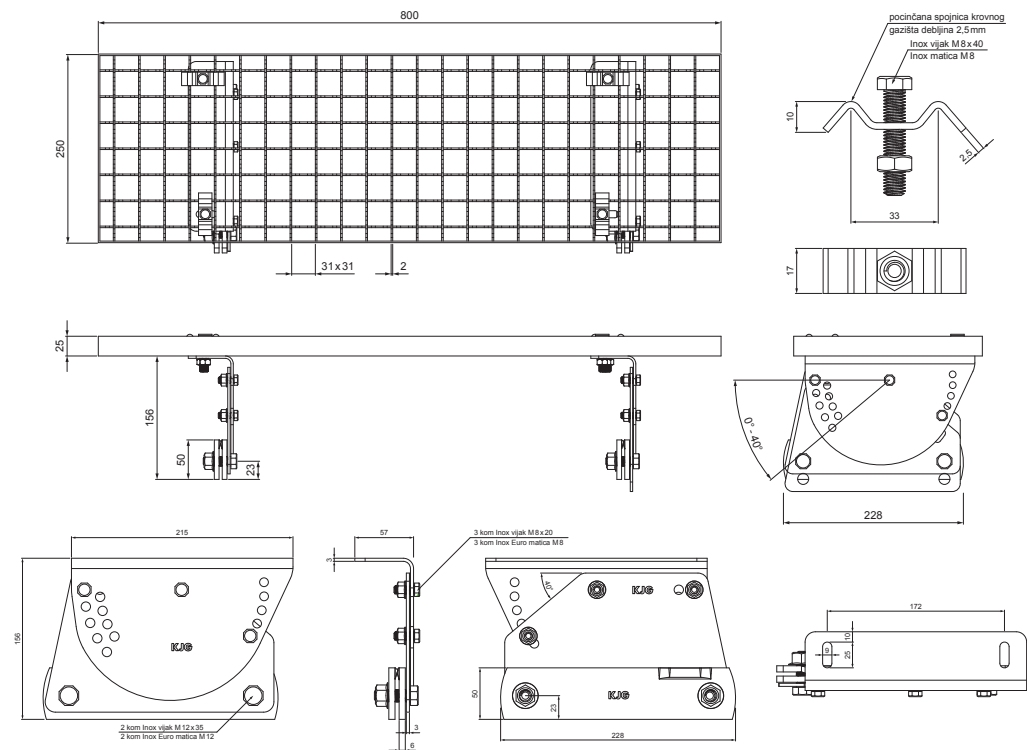

TEHNIČKI LIST

KROVNI IZLAZ 800 x 250

FALZ-WDACH

PAKIRANJE – SET:

- pocinčani krovni izlaz 800x250 – 1 kom
- aluminijски nosač krovnog gazišta – 2 kom
- inox vijak M 12x35 – 4 kom
- inox Euro matica M 12 – 4 kom
- inox vijak M 8x20 – 6 kom
- inox Euro matica M 8 – 6 kom
- pocinčana spojница krovnog gazišta – 4 kom
- inox vijak M 8x40 – 4 kom
- inox matica M 8 – 4 kom

DETALJ:

- 1. krovni izlaz – set 800x250

ZS Aluminij obojeni – Cink siva – RAL extra

INDEX	ZAMJENA	DATUM	POTPIS		
VRSTA MATERIJALA	DIMENZIJA – POLUPROIZVOD		RAZRED OTPADA		
POMOĆNA OPREMA			STN	OZNAKA ZA SORTIRANJE	
IZRADIO	Ing. Kluska M.	BILJEŠKA	REDNI BROJ POZICIJE		
TESTIRAO	TEHNOLOG	STARI NACRT	BROJ NACRTA		
NAZIV PROIZVODA	Krovni izlaz 800 x 250		Broj stranica	FALZ-WDACH	