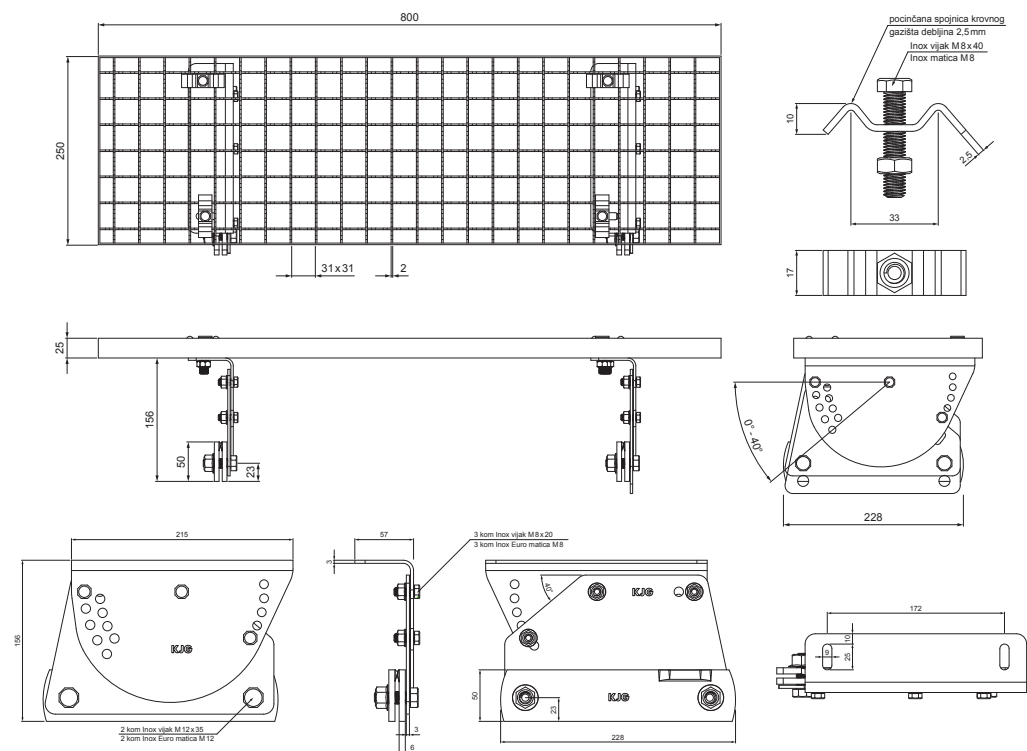

TEHNIČKI LIST

KROVNI IZLAZ 800 x 250

FALZ-WDACH

PAKIRANJE – SET:

- pocinčani krovni izlaz 800x250 – 1 kom
- aluminijски nosač krovnog gazišta – 2 kom
- inox vijak M 12x35 – 4 kom
- inox Euro matica M12 – 4 kom
- inox vijak M 8x20 – 6 kom
- inox Euro matica M8 – 6 kom
- pocinčana spojnica krovnog gazišta – 4 kom
- inox vijak M 8x40 – 4 kom
- inox matica M8 – 4 kom

DETALJ:

- 1. krovni izlaz – set 800x250

ZS Aluminij obojeni – Cink siva – RAL extra

INDEX	ZAMJENA	DATUM	POTPIS		
VRSTA MATERIJALA	DIMENZIJA – POLUPROIZVOD		RAZRED OTPADA		
POMOĆNA OPREMA			STN		OZNAKA ZA SORTIRANJE
IZRADIO	Ing. Kluska M.	BILJEŠKA		REDNI BROJ POZICIJE	
TESTIRAO	TEHNOLOG		STARI NACRT	BROJ NACRTA	
NAZIV PROIZVODA	Krovni izlaz 800 x 250			Broj stranica	FALZ-WDACH