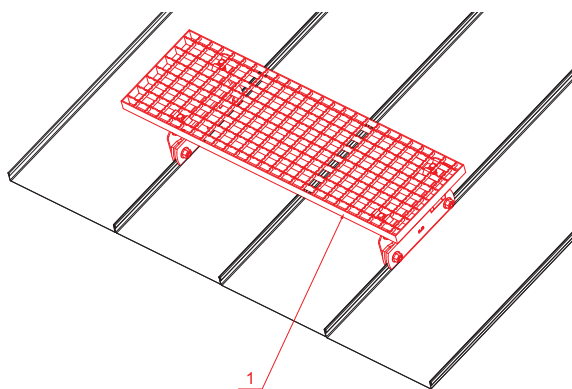

# KROVNI IZLAZ 800 x 250

# FALZ-WDACH

**PAKIRANJE – SET:**

- pocinčani krovni izlaz 800x250 – 1 kom
- aluminijски nosač krovnog gazišta – 2 kom
- inox vijak M 12x35 – 4 kom
- inox Euro matica M12 – 4 kom
- inox vijak M 8x20 – 6 kom
- inox Euro matica M8 – 6 kom
- pocinčana spojница krovnog gazišta – 4 kom
- inox vijak M 8x40 – 4 kom
- inox matica M8 – 4 kom

**DETALJ:**

- 1. krovni izlaz – set 800x250

**MZ** Aluminij obojeni – Mahunasto zelena – RAL 6005

INDEX	ZAMJENA	DATUM	POTPIS		
VRSTA MATERIJALA					
DIMENZIJA – POLUPROIZVOD				RAZRED OTPADA	
POMOĆNA OPREMA				STN	OZNAKA ZA SORTIRANJE
IZRADIO Ing. Kluska M.				BILJEŠKA	REDNI BROJ POZICIJE
TESTIRAO				STARI NACRT	BROJ NACRTA
TEHNOLOG		TEHNOLOG			
NAZIV PROIZVODA Krovni izlaz 800 x 250				Broj stranica	FALZ-WDACH Stranica