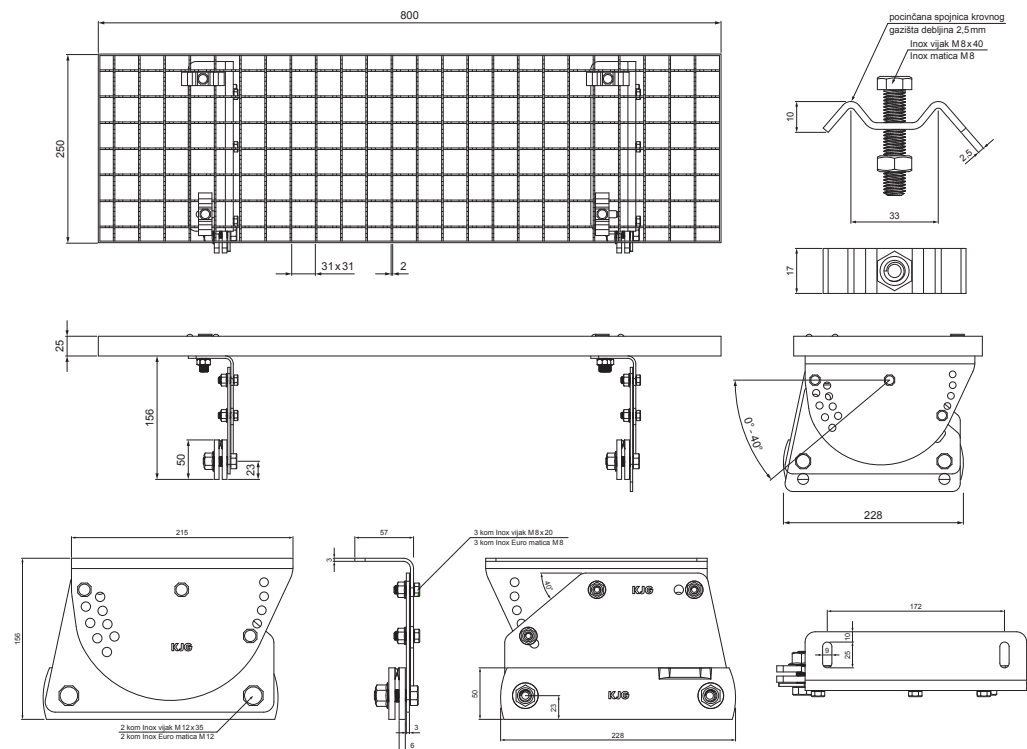

# KROVNI IZLAZ 800 x 250

# FALZ-WDACH

**PAKIRANJE – SET:**

- pocinčani krovni izlaz 800x250 – 1 kom
- aluminijски nosač krovnog gazišta – 2 kom
- inox vijak M 12x35 – 4 kom
- inox Euro matica M12 – 4 kom
- inox vijak M 8x20 – 6 kom
- inox Euro matica M8 – 6 kom
- pocinčana spojница krovnog gazišta – 4 kom
- inox vijak M 8x40 – 4 kom
- inox matica M8 – 4 kom

**DETALJ:**

- 1. krovni izlaz – set 800x250

**MZ** Aluminij obojeni – Mahunasto zelena – RAL 6005

INDEX	ZAMJENA	DATUM	POTPIS		
VRSTA MATERIJALA					
DIMENZIJA – POLUPROIZVOD				RAZRED OTPADA	
POMOĆNA OPREMA				STN	OZNAKA ZA SORTIRANJE
IZRADIO Ing. Kluska M.				BILJEŠKA	REDNI BROJ POZICIJE
TESTIRAO				STARI NACRT	BROJ NACRTA
TEHNOLOG		TEHNOLOG			
NAZIV PROIZVODA Krovni izlaz 800 x 250				Broj stranica	FALZ-WDACH Stranica