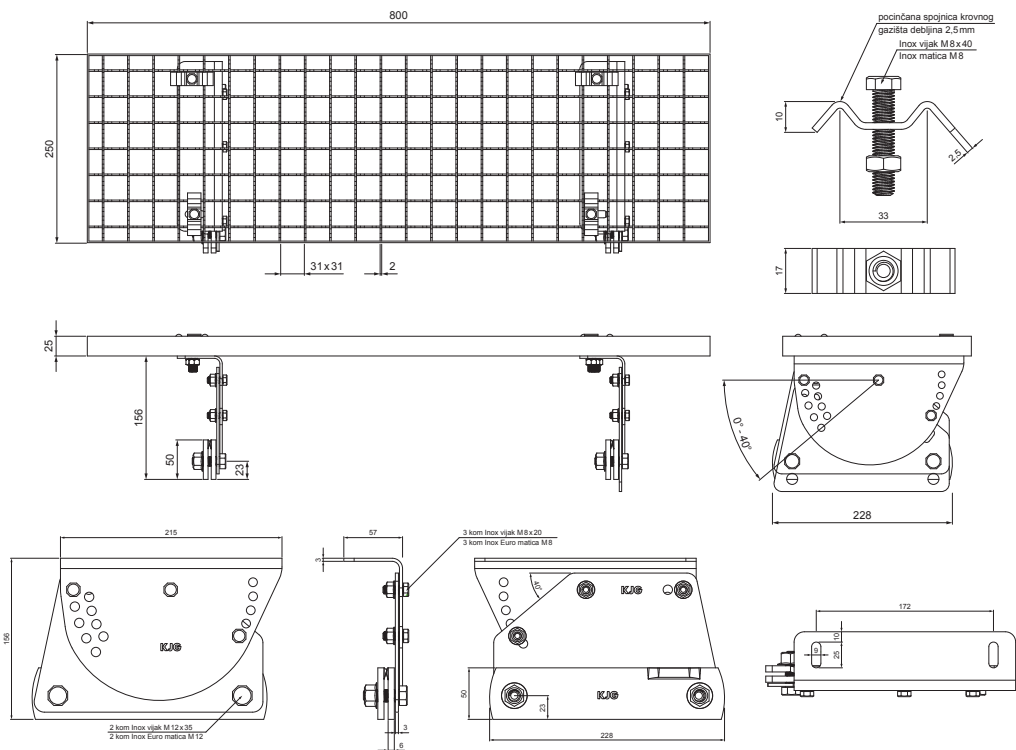

TEHNIČKI LIST

KROVNI IZLAZ 800 x 250

FALZ-WDACH

PAKIRANJE – SET:

- pocinčani krovni izlaz 800x250 – 1 kom
- aluminijски nosač krovnog gazišta – 2 kom
- inox vijak M 12x35 – 4 kom
- inox Euro matica M12 – 4 kom
- inox vijak M8x20 – 6 kom
- inox Euro matica M8 – 6 kom
- pocinčana spojnica krovnog gazišta – 4 kom
- inox vijak M8x40 – 4 kom
- inox matica M8 – 4 kom

DETALJ:

- 1. krovni izlaz – set 800x250

MZ Aluminij obojeni – Mahunasto zelena – RAL 6005

INDEX	ZAMJENA	DATUM	POTPIS		
VRSTA MATERIJALA					
DIMENZIJA – POLUPROIZVOD				RAZRED OTPADA	
POMOĆNA OPREMA				STN	OZNAKA ZA SORTIRANJE
IZRADIO Ing. Kluska M.				BILJEŠKA	REDNI BROJ POZICIJE
TESTIRAO				STARI NACRT	BROJ NACRTA
TEHNOLOG		TEHNOLOG			
NAZIV PROIZVODA Krovni izlaz 800 x 250				Broj stranica	FALZ-WDACH Stranica