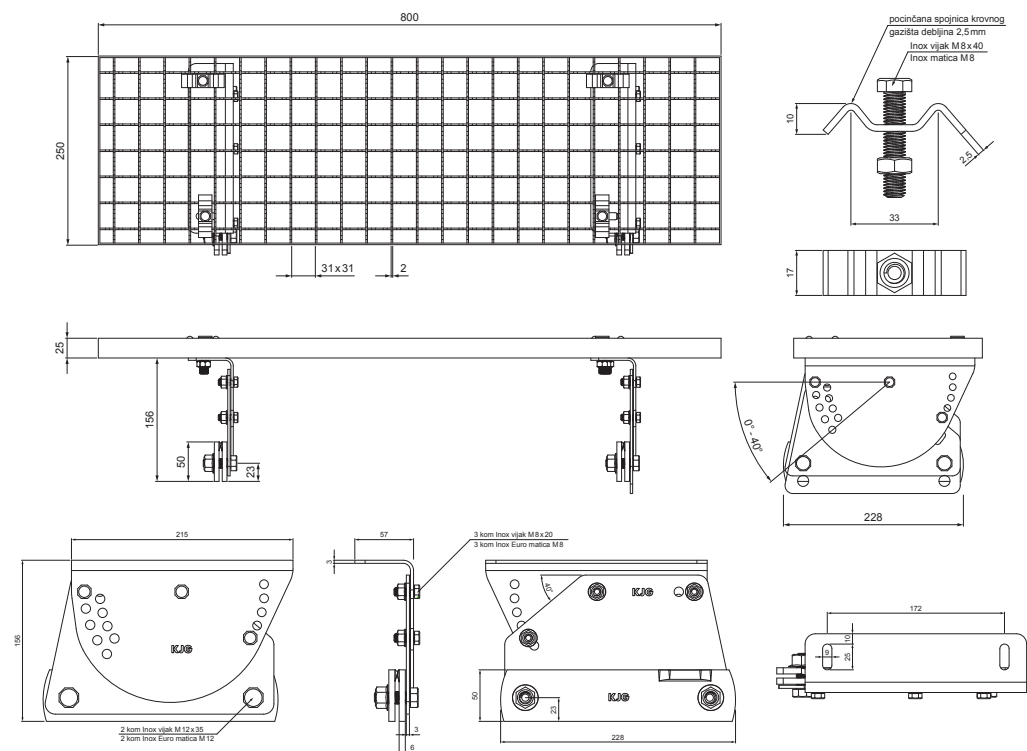

TEHNIČKI LIST

KROVNI IZLAZ 800 x 250

FALZ-WDACH

PAKIRANJE – SET:

- pocinčani krovni izlaz 800x250 – 1 kom
- aluminijски nosač krovnog gazišta – 2 kom
- inox vijak M 12x35 – 4 kom
- inox Euro matica M 12 – 4 kom
- inox vijak M 8x20 – 6 kom
- inox Euro matica M 8 – 6 kom
- pocinčana spojница krovnog gazišta – 4 kom
- inox vijak M 8x40 – 4 kom
- inox matica M 8 – 4 kom

DETALJ:

- 1. krovni izlaz – set 800x250

B Aluminij obojeni – Bijela – RAL 9010

INDEX	ZAMJENA	DATUM	POTPIS		
VRSTA MATERIJALA	DIMENZIJA – POLUPROIZVOD		RAZRED OTPADA		
POMOĆNA OPREMA			STN	OZNAKA ZA SORTIRANJE	
IZRADIO	Ing. Kluska M.	BILJEŠKA	REDNI BROJ POZICIJE		
TESTIRAO	TEHNOLOG	STARI NACRT	BROJ NACRTA		
NAZIV PROIZVODA	Krovni izlaz 800 x 250		Broj stranica	FALZ-WDACH	
			Stranica		