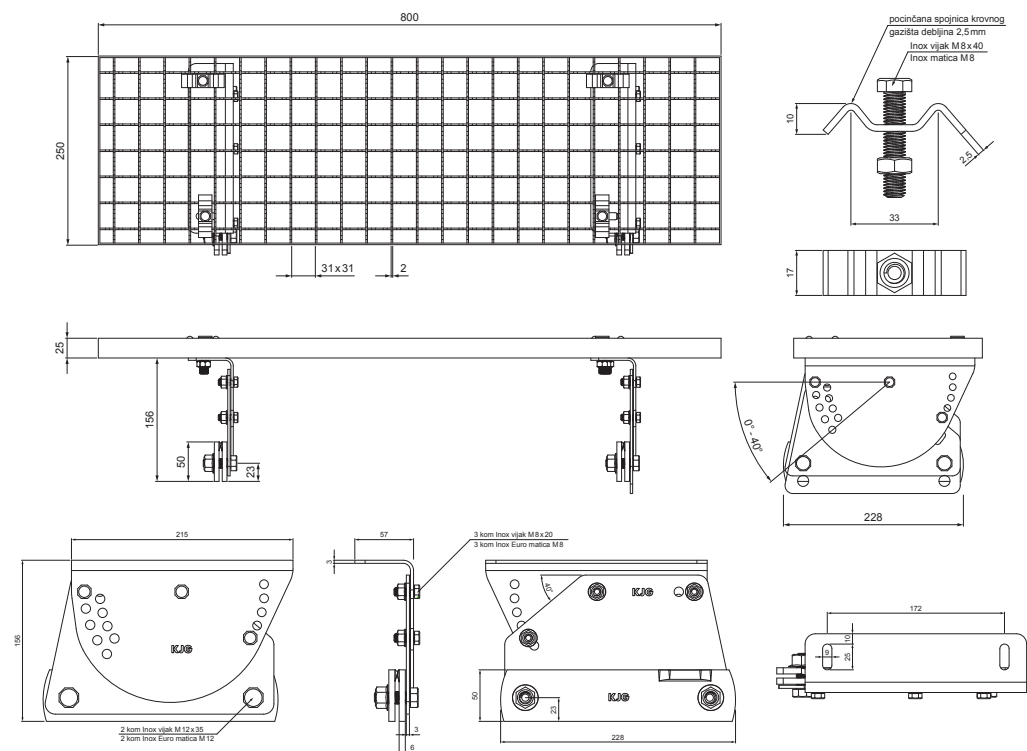

TEHNIČKI LIST

KROVNI IZLAZ 800 x 250

FALZ-WDACH