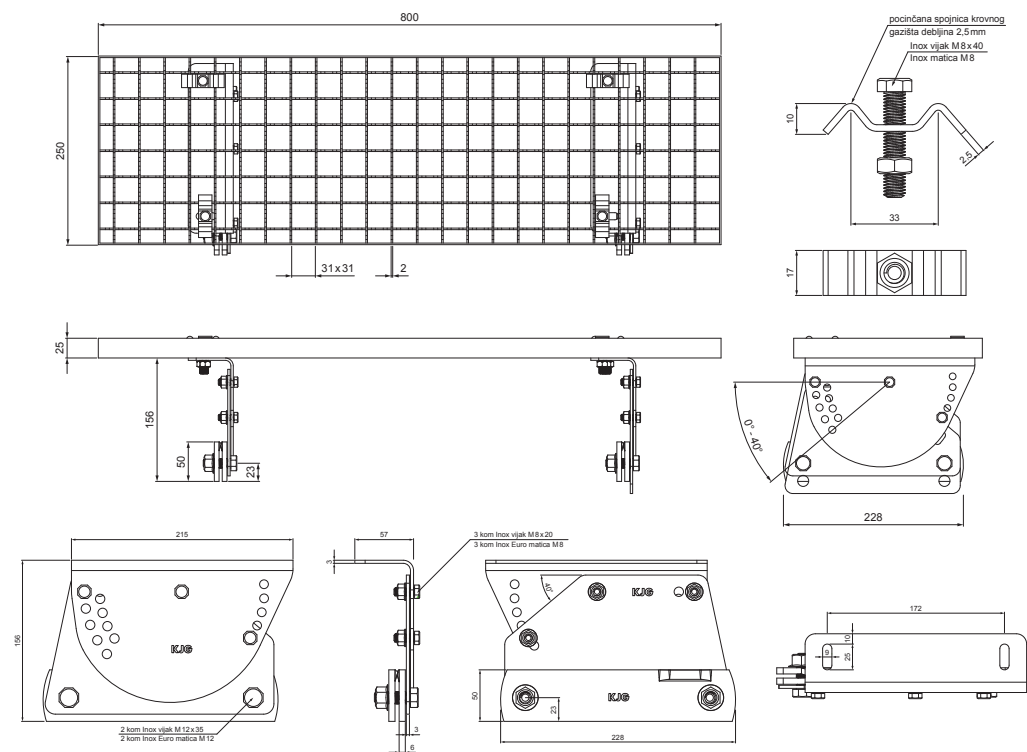

TEHNIČKI LIST

KROVNI IZLAZ 800 x 250

FALZ-WDACH

PAKIRANJE – SET:

- pocinčani krovni izlaz 800x250 – 1 kom
- aluminijски nosač krovnog gazišta – 2 kom
- inox vijak M 12x35 – 4 kom
- inox Euro matica M 12 – 4 kom
- inox vijak M 8x20 – 6 kom
- inox Euro matica M 8 – 6 kom
- pocinčana spojница krovnog gazišta – 4 kom
- inox vijak M 8x40 – 4 kom
- inox matica M 8 – 4 kom

DETALJ:

- 1. krovni izlaz – set 800x250

B Aluminij obojeni – Bijela – RAL 9010

INDEX	ZAMJENA	DATUM	POTPIS		
VRSTA MATERIJALA	DIMENZIJA – POLUPROIZVOD		RAZRED OTPADA		
POMOĆNA OPREMA			STN	OZNAKA ZA SORTIRANJE	
IZRADIO	Ing. Kluska M.	BILJEŠKA	REDNI BROJ POZICIJE		
TESTIRAO	TEHNOLOG	STARI NACRT	BROJ NACRTA		
NAZIV PROIZVODA	Krovni izlaz 800 x 250		Broj stranica	FALZ-WDACH	