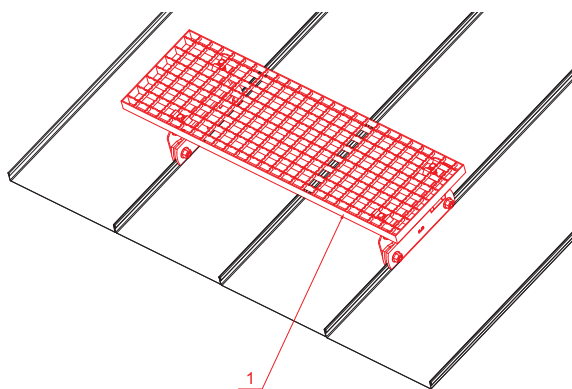

TEHNIČKI LIST

KROVNI IZLAZ 800 x 250

FALZ-WDACH

PAKIRANJE – SET:

- pocinčani krovni izlaz 800x250 – 1 kom
- aluminijски nosač krovnog gazišta – 2 kom
- inox vijak M 12x35 – 4 kom
- inox Euro matica M 12 – 4 kom
- inox vijak M 8x20 – 6 kom
- inox Euro matica M 8 – 6 kom
- pocinčana spojница krovnog gazišta – 4 kom
- inox vijak M 8x40 – 4 kom
- inox matica M 8 – 4 kom

DETALJ:

- 1. krovni izlaz – set 800x250

B Aluminij obojeni – Bijela – RAL 9010

INDEX	ZAMJENA	DATUM	POTPIS		
VRSTA MATERIJALA	DIMENZIJA – POLUPROIZVOD		RAZRED OTPADA		
POMOĆNA OPREMA			STN	OZNAKA ZA SORTIRANJE	
IZRADIO	Ing. Kluska M.	BILJEŠKA	REDNI BROJ POZICIJE		
TESTIRAO	TEHNOLOG	STARI NACRT	BROJ NACRTA		
NAZIV PROIZVODA	Krovni izlaz 800 x 250		Broj stranica	FALZ-WDACH	