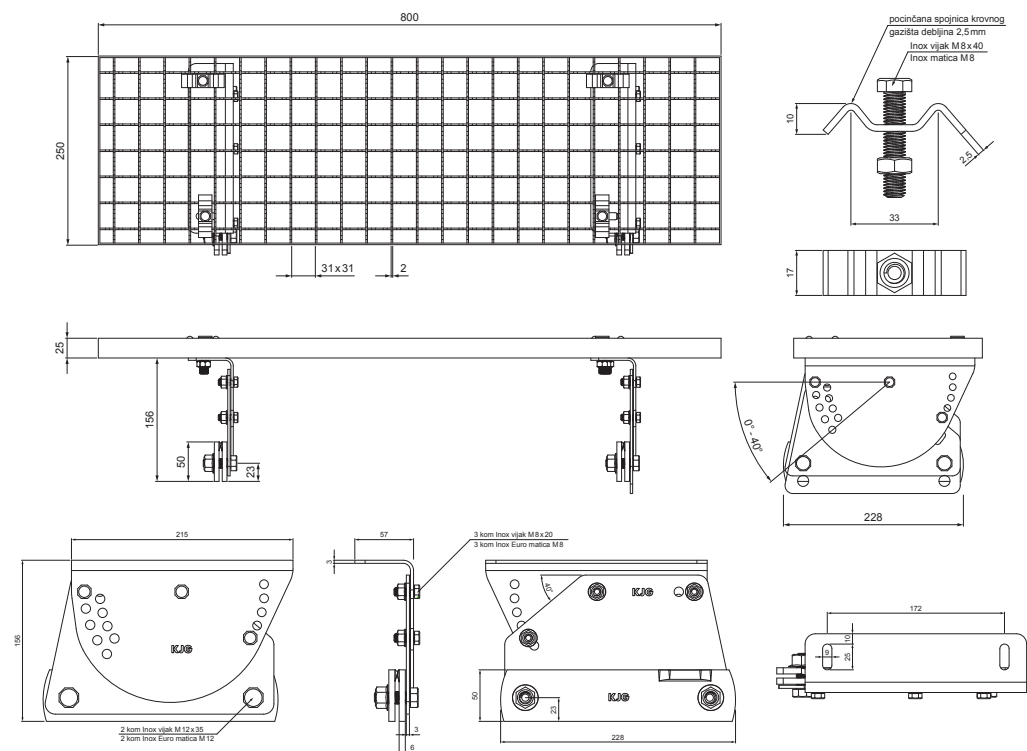

TEHNIČKI LIST

KROVNI IZLAZ 800 x 250

FALZ-WDACH

PAKIRANJE – SET:

- pocinčani krovni izlaz 800 x 250 – 1 kom
- aluminijски nosač krovnog gazišta – 2 kom
- inox vijak M 12 x 35 – 4 kom
- inox Euro matica M 12 – 4 kom
- inox vijak M 8 x 20 – 6 kom
- inox Euro matica M 8 – 6 kom
- pocinčana spojница krovnog gazišta – 4 kom
- inox vijak M 8 x 40 – 4 kom
- inox matica M 8 – 4 kom

DETALJ:

- 1. krovni izlaz – set 800 x 250

OC Aluminij obojeni – Vinsko crvena – RAL 3009

INDEX	ZAMJENA	DATUM	POTPIS		
VRSTA MATERIJALA	DIMENZIJA – POLUPROIZVOD		RAZRED OTPADA		
POMOĆNA OPREMA			STN		OZNAKA ZA SORTIRANJE
IZRADIO	Ing. Kluska M.	BILJEŠKA		REDNI BROJ POZICIJE	
TESTIRAO	TEHNOLOG		STARI NACRT	BROJ NACRTA	
NAZIV PROIZVODA	Krovni izlaz 800 x 250			Broj stranica	FALZ-WDACH
				Stranica	