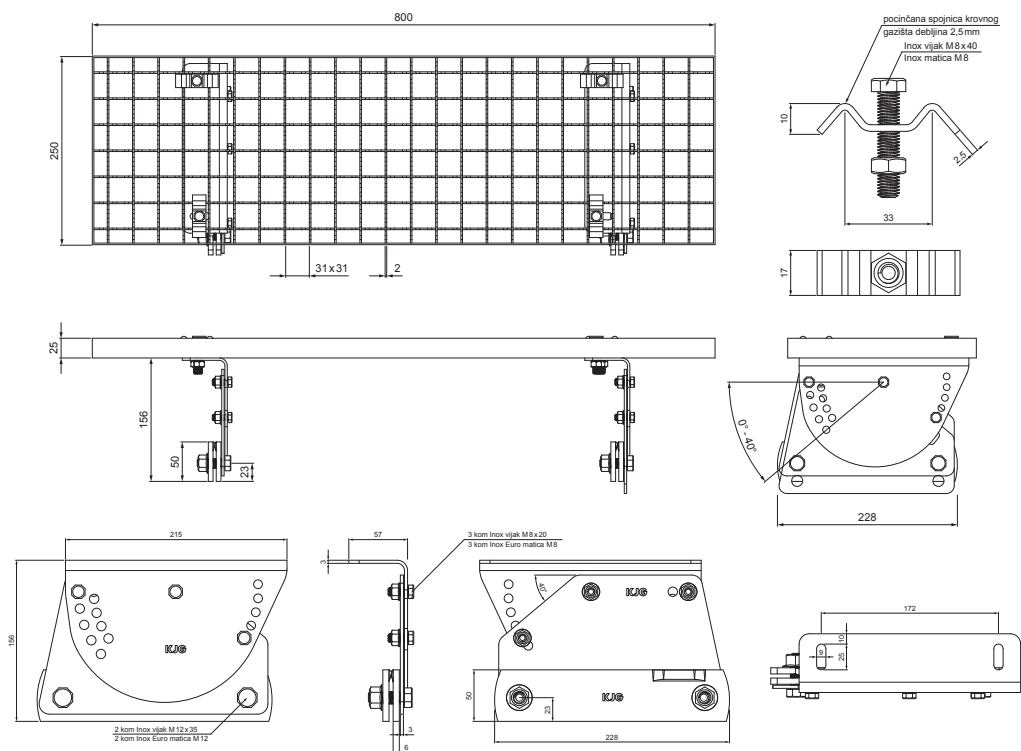

TEHNIČKI LIST

KROVNI IZLAZ 800 x 250

FALZ-WZSF DACH

PAKIRANJE – SET:

- pocinčani krovni izlaz 800x250 – 1 kom
- aluminijски nosač krovnog gazišta – 2 kom
- inox vijak M 12x35 – 4 kom
- inox Euro matica M12 – 4 kom
- inox vijak M 8x20 – 6 kom
- inox Euro matica M8 – 6 kom
- pocinčana spojница krovnog gazišta – 4 kom
- inox vijak M 8x40 – 4 kom
- inox matica M8 – 4 kom

DETALJ:

1. krovni izlaz – set 800x250

IC Aluminij obojeni – Intenzivno crna – RAL 9005

INDEX	ZAMJENA	DATUM	POTPIS		
VRSTA MATERIJALA	DIMENZIJA – POLUPROIZVOD		RAZRED OTPADA		
POMOĆNA OPREMA			STN		OZNAKA ZA SORTIRANJE
IZRADIO	Ing. Kluska M.	BILJEŠKA		REDNI BROJ POZICIJE	
TESTIRAO	TEHNOLOG		STARI NACRT	BROJ NACRTA	
NAZIV PROIZVODA	Krovni izlaz 800 x 250			Broj stranica	FALZ-PDACH
				Stranica	