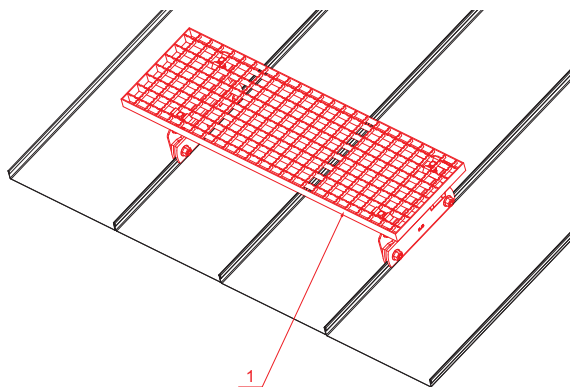

TEHNIČKI LIST

KROVNI IZLAZ 800 x 250

FALZ-WZSF DACH

PAKIRANJE – SET:

- pocinčani krovni izlaz 800x250 – 1 kom
- aluminijски nosač krovnog gazišta – 2 kom
- inox vijak M 12x35 – 4 kom
- inox Euro matica M12 – 4 kom
- inox vijak M8x20 – 6 kom
- inox Euro matica M8 – 6 kom
- pocinčana spojница krovnog gazišta – 4 kom
- inox vijak M8x40 – 4 kom
- inox matica M8 – 4 kom

DETALJ:

- 1. krovni izlaz – set 800x250

IC Aluminij obojeni – Intenzivno crna – RAL 9005

INDEX	ZAMJENA	DATUM	POTPIS		
VRSTA MATERIJALA	DIMENZIJA – POLUPROIZVOD		RAZRED OTPADA		
POMOĆNA OPREMA			STN		OZNAKA ZA SORTIRANJE
IZRADIO	Ing. Kluska M.	BILJEŠKA		REDNI BROJ POZICIJE	
TESTIRAO	TEHNOLOG		STARI NACRT	BROJ NACRTA	
NAZIV PROIZVODA	Krovni izlaz 800 x 250			Broj stranica	FALZ-PDACH
				Stranica	