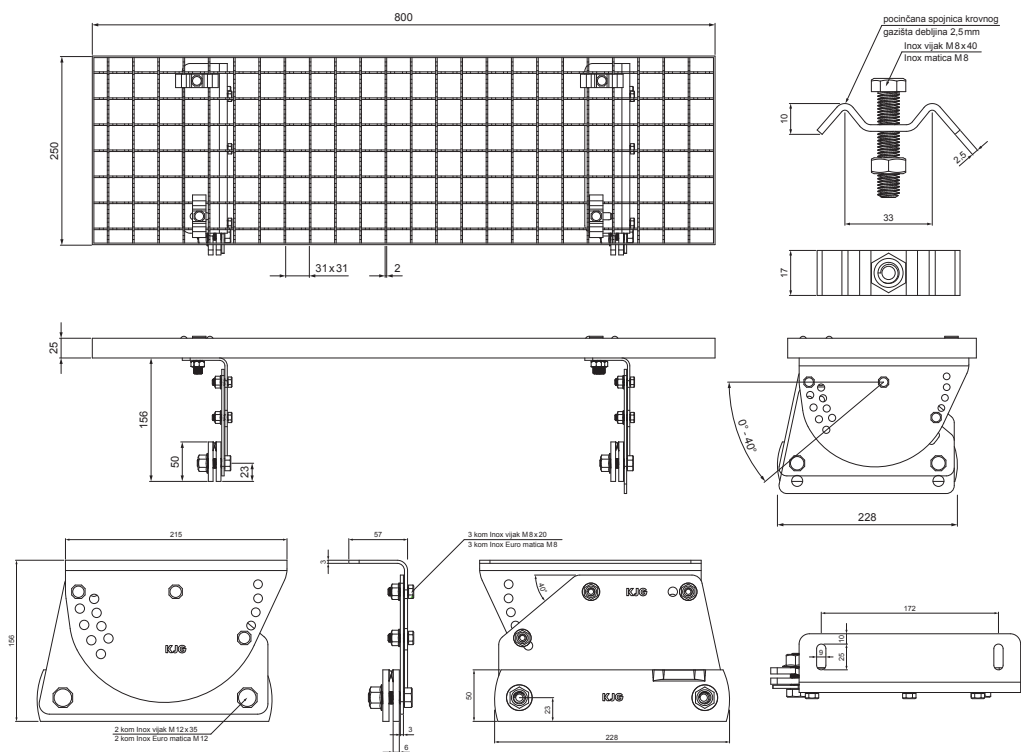

TEHNIČKI LIST

KROVNI IZLAZ 800 x 250

FALZ-WZSF DACH

PAKIRANJE – SET:

- pocinčani krovni izlaz 800x250 – 1 kom
- aluminijски nosač krovnog gazišta – 2 kom
- inox vijak M 12x35 – 4 kom
- inox Euro matica M12 – 4 kom
- inox vijak M8x20 – 6 kom
- inox Euro matica M8 – 6 kom
- pocinčana spojница krovnog gazišta – 4 kom
- inox vijak M8x40 – 4 kom
- inox matica M8 – 4 kom

DETALJ:

- 1. krovni izlaz – set 800x250

IC Aluminij obojeni – Intenzivno crna – RAL 9005

INDEX	ZAMJENA	DATUM	POTPIS		
VRSTA MATERIJALA	DIMENZIJA – POLUPROIZVOD		RAZRED OTPADA		
POMOĆNA OPREMA			STN		OZNAKA ZA SORTIRANJE
IZRADIO	Ing. Kluska M.	BILJEŠKA		REDNI BROJ POZICIJE	
TESTIRAO	TEHNOLOG		STARI NACRT	BROJ NACRTA	
NAZIV PROIZVODA	Krovni izlaz 800 x 250			Broj stranica	FALZ-PDACH
				Stranica	