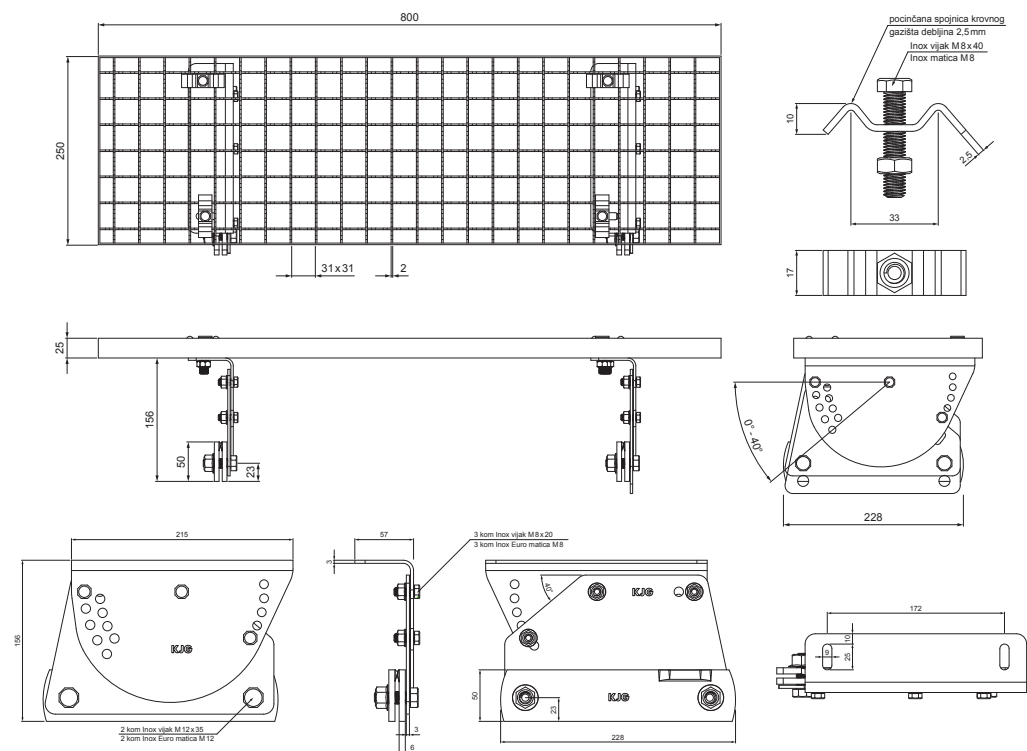

TEHNIČKI LIST

KROVNI IZLAZ 800 x 250

FALZ-WDACH

PAKIRANJE – SET:

- pocinčani krovni izlaz 800x250 – 1 kom
- aluminijски nosač krovnog gazišta – 2 kom
- inox vijak M 12x35 – 4 kom
- inox Euro matica M12 – 4 kom
- inox vijak M8x20 – 6 kom
- inox Euro matica M8 – 6 kom
- pocinčana spojnica krovnog gazišta – 4 kom
- inox vijak M8x40 – 4 kom
- inox matica M8 – 4 kom

DETALJ:

1. krovni izlaz – set 800x250

MH Aluminij obojeni – Bakreno smeđa – RAL 8004

INDEX	ZAMJENA	DATUM	POTPIS		
VRSTA MATERIJALA	DIMENZIJA – POLUPROIZVOD		RAZRED OTPADA		
POMOĆNA OPREMA			STN	OZNAKA ZA SORTIRANJE	
IZRADIO	Ing. Kluska M.	BILJEŠKA	REDNI BROJ POZICIJE		
TESTIRAO	TEHNOLOG	STARI NACRT	BROJ NACRTA		
NAZIV PROIZVODA	Krovni izlaz 800 x 250		Broj stranica	FALZ-WDACH	
			Stranica		