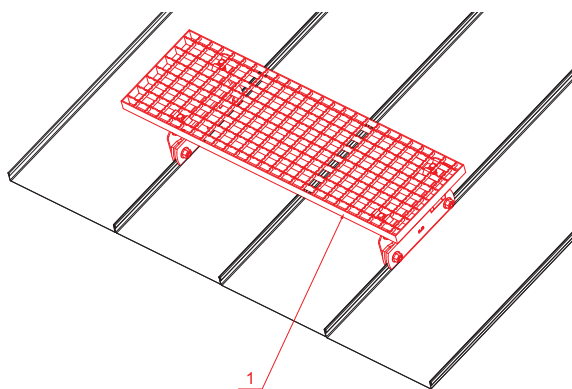

TEHNIČKI LIST

KROVNI IZLAZ 800 x 250

FALZ-WDACH

PAKIRANJE – SET:

- pocinčani krovni izlaz 800x250 – 1 kom
- aluminijски nosač krovnog gazišta – 2 kom
- inox vijak M 12x35 – 4 kom
- inox Euro matica M12 – 4 kom
- inox vijak M8x20 – 6 kom
- inox Euro matica M8 – 6 kom
- pocinčana spojnica krovnog gazišta – 4 kom
- inox vijak M8x40 – 4 kom
- inox matica M8 – 4 kom

DETALJ:

1. krovni izlaz – set 800x250

MH Aluminij obojeni – Bakreno smeđa – RAL 8004

INDEX	ZAMJENA	DATUM	POTPIS		
VRSTA MATERIJALA	DIMENZIJA – POLUPROIZVOD		RAZRED OTPADA		
POMOĆNA OPREMA			STN	OZNAKA ZA SORTIRANJE	
IZRADIO	Ing. Kluska M.	BILJEŠKA	REDNI BROJ POZICIJE		
TESTIRAO	TEHNOLOG	STARI NACRT	BROJ NACRTA		
NAZIV PROIZVODA	Krovni izlaz 800 x 250		Broj stranica	FALZ-WDACH	
			Stranica		