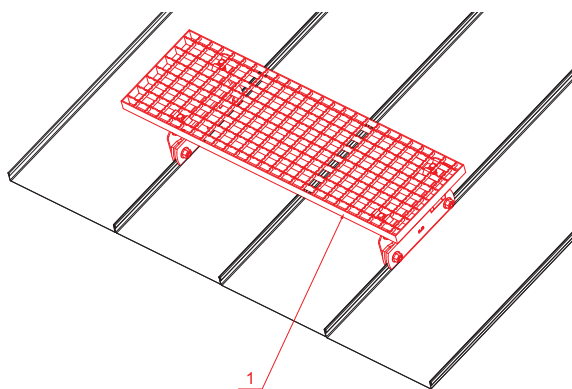

TEHNIČKI LIST

KROVNI IZLAZ 800 x 250

FALZ-WDACH

PAKIRANJE – SET:

- pocinčani krovni izlaz 800x250 – 1 kom
- aluminijски nosač krovnog gazišta – 2 kom
- inox vijak M 12x35 – 4 kom
- inox Euro matica M12 – 4 kom
- inox vijak M 8x20 – 6 kom
- inox Euro matica M8 – 6 kom
- pocinčana spojnica krovnog gazišta – 4 kom
- inox vijak M 8x40 – 4 kom
- inox matica M8 – 4 kom

DETALJ:

- 1. krovni izlaz – set 800x250

MH Aluminij obojeni – Bakreno smeđa – RAL 8004

INDEX	ZAMJENA	DATUM	POTPIS		
VRSTA MATERIJALA	DIMENZIJA – POLUPROIZVOD		RAZRED OTPADA		
POMOĆNA OPREMA	IZRADIO Ing. Kluska M.		TEHNOLOG	STN	OZNAKA ZA SORTIRANJE
TESTIRAO	TEHNOLOG		STARI NACRT	BILJEŠKA	REDNI BROJ POZICIJE
NAZIV PROIZVODA	Krovni izlaz 800 x 250		TEHNOLOG	STARI NACRT	BROJ NACRTA
				Broj stranica	FALZ-WDACH
				Stranica	Stranica