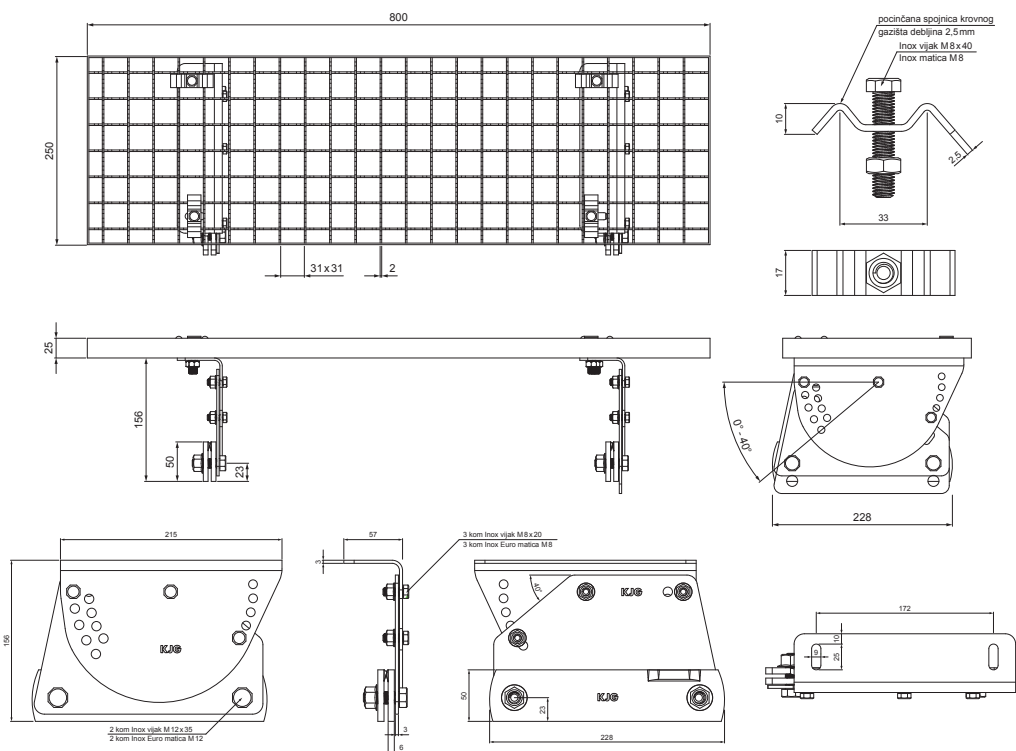

TEHNIČKI LIST

KROVNI IZLAZ 800 x 250

FALZ-WDACH

PAKIRANJE – SET:

- pocinčani krovni izlaz 800x250 – 1 kom
- aluminijски nosač krovnog gazišta – 2 kom
- inox vijak M 12x35 – 4 kom
- inox Euro matica M12 – 4 kom
- inox vijak M 8x20 – 6 kom
- inox Euro matica M8 – 6 kom
- pocinčana spojnica krovnog gazišta – 4 kom
- inox vijak M 8x40 – 4 kom
- inox matica M8 – 4 kom

DETALJ:

- 1. krovni izlaz – set 800x250

MH Aluminij obojeni – Bakreno smeđa – RAL 8004

INDEX	ZAMJENA	DATUM	POTPIS		
VRSTA MATERIJALA	DIMENZIJA – POLUPROIZVOD		RAZRED OTPADA		
POMOĆNA OPREMA	IZRADIO Ing. Kluska M.		TEHNOLOG	STN	OZNAKA ZA SORTIRANJE
TESTIRAO	TEHNOLOG		STARI NACRT	BILJEŠKA	REDNI BROJ POZICIJE
NAZIV PROIZVODA	Krovni izlaz 800 x 250		TEHNOLOG	STARI NACRT	BROJ NACRTA
				Broj stranica	FALZ-WDACH
				Stranica	Stranica