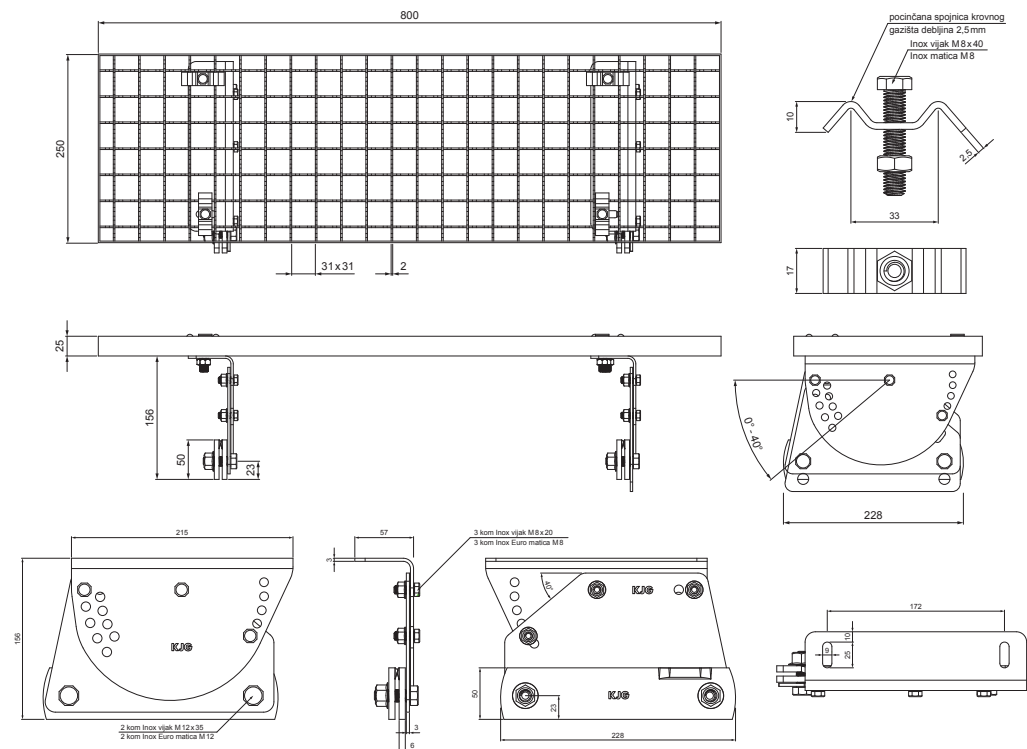

# KROVNI IZLAZ 800 x 250

**PAKIRANJE – SET:**

- pocinčani krovni izlaz 800x250 – 1 kom
- aluminijски nosač krovnog gazišta – 2 kom
- inox vijak M 12x35 – 4 kom
- inox Euro matica M12 – 4 kom
- inox vijak M 8x20 – 6 kom
- inox Euro matica M8 – 6 kom
- pocinčana spojница krovnog gazišta – 4 kom
- inox vijak M 8x40 – 4 kom
- inox matica M8 – 4 kom

**DETALJ:**

1. krovni izlaz – set 800x250

# FALZ-WZSF DACH

**BH** Aluminij obojeni – Srebrna – RAL 9006

INDEX	ZAMJENA	DATUM	POTPIS		
VRSTA MATERIJALA	DIMENZIJA – POLUPROIZVOD		RAZRED OTPADA		
POMOĆNA OPREMA			STN	OZNAKA ZA SORTIRANJE	
IZRADIO	Ing. Kluska M.		BILJEŠKA	REDNI BROJ POZICIJE	
TESTIRAO					
TEHNOLOG	TEHNOLOG		STARI NACRT	BROJ NACRTA	
NAZIV PROIZVODA	Krovni izlaz 800 x 250			Broj stranica	FALZ-PDACH
				Stranica	