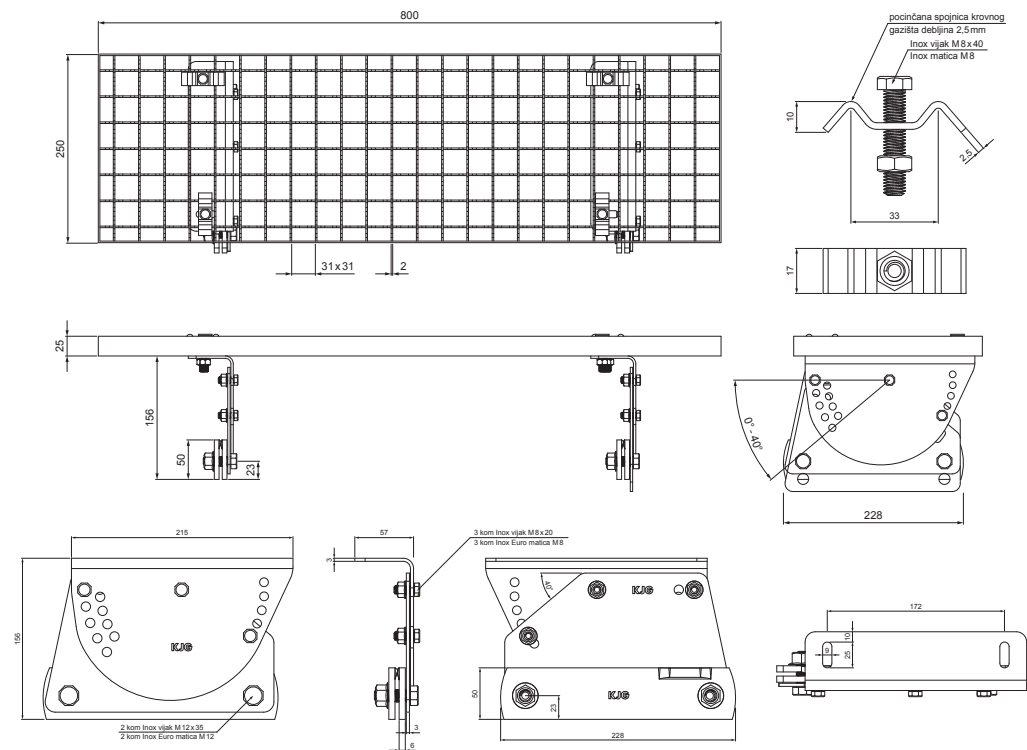

TEHNIČKI LIST

KROVNI IZLAZ 800 x 250

PAKIRANJE – SET:

- pocinčani krovni izlaz 800x250 – 1 kom
- aluminijски nosač krovnog gazišta – 2 kom
- inox vijak M 12x35 – 4 kom
- inox Euro matica M12 – 4 kom
- inox vijak M 8x20 – 6 kom
- inox Euro matica M8 – 6 kom
- pocinčana spojница krovnog gazišta – 4 kom
- inox vijak M 8x40 – 4 kom
- inox matica M8 – 4 kom

DETALJ:

1. krovni izlaz – set 800x250

FALZ-WZSF DACH

BH Aluminij obojeni – Srebrna – RAL 9006

INDEX	ZAMJENA	DATUM	POTPIS		
VRSTA MATERIJALA	DIMENZIJA – POLUPROIZVOD		RAZRED OTPADA		
POMOĆNA OPREMA				STN	OZNAKA ZA SORTIRANJE
IZRADIO	Ing. Kluska M.			BILJEŠKA	REDNI BROJ POZICIJE
TESTIRAO					
TEHNOLOG	TEHNOLOG			STARI NACRT	BROJ NACRTA
NAZIV PROIZVODA	Krovni izlaz 800 x 250			Broj stranica	FALZ-PDACH
				Stranica	