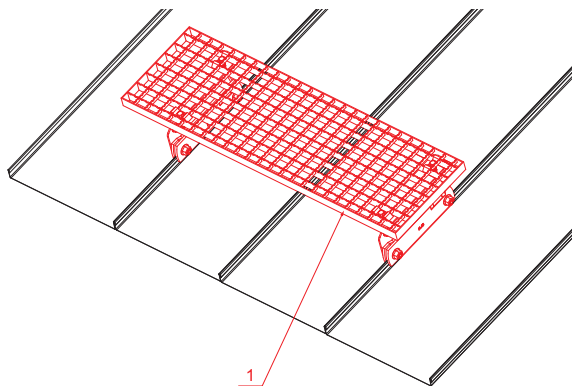

# KROVNI IZLAZ 800 x 250

**PAKIRANJE – SET:**

- pocinčani krovni izlaz 800x250 – 1 kom
- aluminijски nosač krovnog gazišta – 2 kom
- inox vijak M 12x35 – 4 kom
- inox Euro matica M12 – 4 kom
- inox vijak M 8x20 – 6 kom
- inox Euro matica M8 – 6 kom
- pocinčana spojница krovnog gazišta – 4 kom
- inox vijak M 8x40 – 4 kom
- inox matica M8 – 4 kom

**DETALJ:**

1. krovni izlaz – set 800x250

# FALZ-WZSF DACH

**BH** Aluminij obojeni – Srebrna – RAL 9006

INDEX	ZAMJENA	DATUM	POTPIS		
VRSTA MATERIJALA	DIMENZIJA – POLUPROIZVOD		RAZRED OTPADA		
POMOĆNA OPREMA			STN	OZNAKA ZA SORTIRANJE	
IZRADIO	Ing. Kluska M.		BILJEŠKA	REDNI BROJ POZICIJE	
TESTIRAO					
TEHNOLOG	TEHNOLOG		STARI NACRT	BROJ NACRTA	
NAZIV PROIZVODA	Krovni izlaz 800 x 250			Broj stranica	FALZ-PDACH
				Stranica	