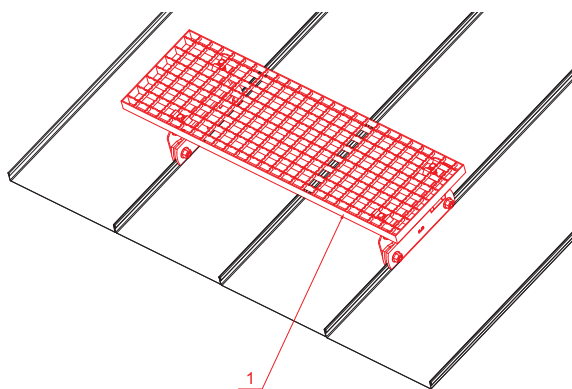

TEHNIČKI LIST

KROVNI IZLAZ 800 x 250

FALZ-WDACH

PAKIRANJE – SET:

- pocinčani krovni izlaz 800x250 – 1 kom
- aluminijски nosač krovnog gazišta – 2 kom
- inox vijak M 12x35 – 4 kom
- inox Euro matica M12 – 4 kom
- inox vijak M8x20 – 6 kom
- inox Euro matica M8 – 6 kom
- pocinčana spojnica krovnog gazišta – 4 kom
- inox vijak M8x40 – 4 kom
- inox matica M8 – 4 kom

DETALJ:

- 1. krovni izlaz – set 800x250

ZH Aluminij obojeni – Zeleno smeđa – RAL 7013

INDEX	ZAMJENA	DATUM	POTPIS		
VRSTA MATERIJALA			RAZRED OTPADA	TEŽINA kg	RAZMJER
DIMENZIJA – POLUPROIZVOD					
POMOĆNA OPREMA			STN		
IZRADIO Ing. Kluska M.			BILJEŠKA		
TESTIRAO			REDNI BROJ POZICIJE		
TEHNOLOG		TEHNOLOG	STARI NACRT		BROJ NACRTA
NAZIV PROIZVODA Krovni izlaz 800 x 250			FALZ-WDACH		
			Broj stranica		Stranica