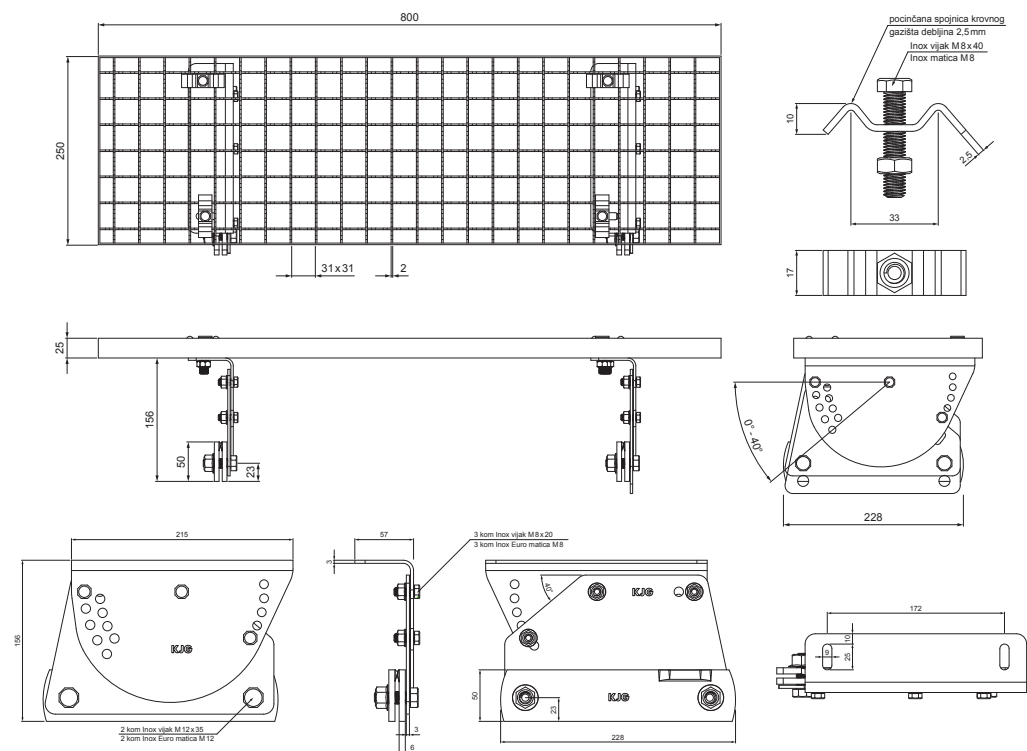

TEHNIČKI LIST

KROVNI IZLAZ 800 x 250

FALZ-WDACH

PAKIRANJE – SET:

- pocinčani krovni izlaz 800x250 – 1 kom
- aluminijски nosač krovnog gazišta – 2 kom
- inox vijak M 12x35 – 4 kom
- inox Euro matica M12 – 4 kom
- inox vijak M8x20 – 6 kom
- inox Euro matica M8 – 6 kom
- pocinčana spojnica krovnog gazišta – 4 kom
- inox vijak M8x40 – 4 kom
- inox matica M8 – 4 kom

DETALJ:

- 1. krovni izlaz – set 800x250

ZH Aluminij obojeni – Zeleno smeđa – RAL 7013

INDEX	ZAMJENA	DATUM	POTPIS		
VRSTA MATERIJALA			RAZRED OTPADA	TEŽINA kg	RAZMJER
DIMENZIJA – POLUPROIZVOD					
POMOĆNA OPREMA			STN		
IZRADIO Ing. Kluska M.			BILJEŠKA		
TESTIRAO			REDNI BROJ POZICIJE		
TEHNOLOG		TEHNOLOG	STARI NACRT		BROJ NACRTA
NAZIV PROIZVODA Krovni izlaz 800 x 250			FALZ-WDACH		
			Broj stranica		Stranica