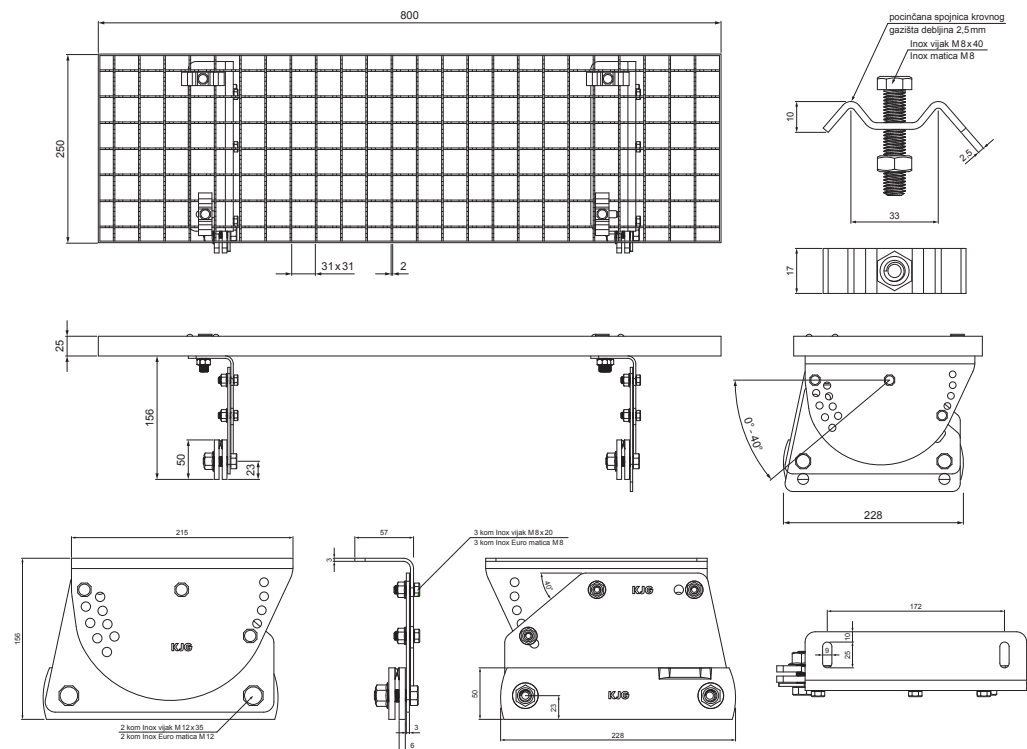

TEHNIČKI LIST

KROVNI IZLAZ 800 x 250

FALZ-WDACH

PAKIRANJE – SET:

- pocinčani krovni izlaz 800x250 – 1 kom
- aluminijски nosač krovnog gazišta – 2 kom
- inox vijak M 12x35 – 4 kom
- inox Euro matica M12 – 4 kom
- inox vijak M 8x20 – 6 kom
- inox Euro matica M8 – 6 kom
- pocinčana spojница krovnog gazišta – 4 kom
- inox vijak M 8x40 – 4 kom
- inox matica M8 – 4 kom

DETALJ:

1. krovni izlaz – set 800x250

SS Aluminij obojeni – Svijetlo siva – RAL 7005

INDEX	ZAMJENA	DATUM	POTPIS		
VRSTA MATERIJALA					
DIMENZIJA – POLUPROIZVOD				STN	OZNAKA ZA SORTIRANJE
POMOĆNA OPREMA				BILJEŠKA	REDNI BROJ POZICIJE
IZRADIO Ing. Kluska M.		TEHNOLOG		STARI NACRT	BROJ NACRTA
NAZIV PROIZVODA Krovni izlaz 800 x 250				Broj stranica	FALZ-WDACH