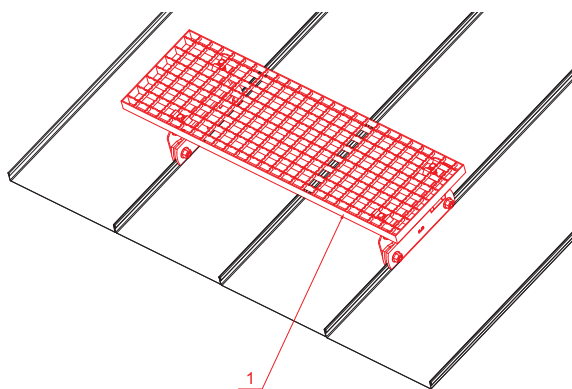

TEHNIČKI LIST

KROVNI IZLAZ 800 x 250

FALZ-WDACH

PAKIRANJE – SET:

- pocinčani krovni izlaz 800x250 – 1 kom
- aluminijски nosač krovnog gazišta – 2 kom
- inox vijak M 12x35 – 4 kom
- inox Euro matica M12 – 4 kom
- inox vijak M8x20 – 6 kom
- inox Euro matica M8 – 6 kom
- pocinčana spojница krovnog gazišta – 4 kom
- inox vijak M8x40 – 4 kom
- inox matica M8 – 4 kom

DETALJ:

- 1. krovni izlaz – set 800x250

SS Aluminij obojeni – Svijetlo siva – RAL 7005

INDEX	ZAMJENA	DATUM	POTPIS		
VRSTA MATERIJALA	DIMENZIJA – POLUPROIZVOD		RAZRED OTPADA		
POMOĆNA OPREMA			STN	OZNAKA ZA SORTIRANJE	
IZRADIO	Ing. Kluska M.	BILJEŠKA	REDNI BROJ POZICIJE		
TESTIRAO	TEHNOLOG	STARI NACRT	BROJ NACRTA		
NAZIV PROIZVODA	Krovni izlaz 800 x 250		Broj stranica	FALZ-WDACH	