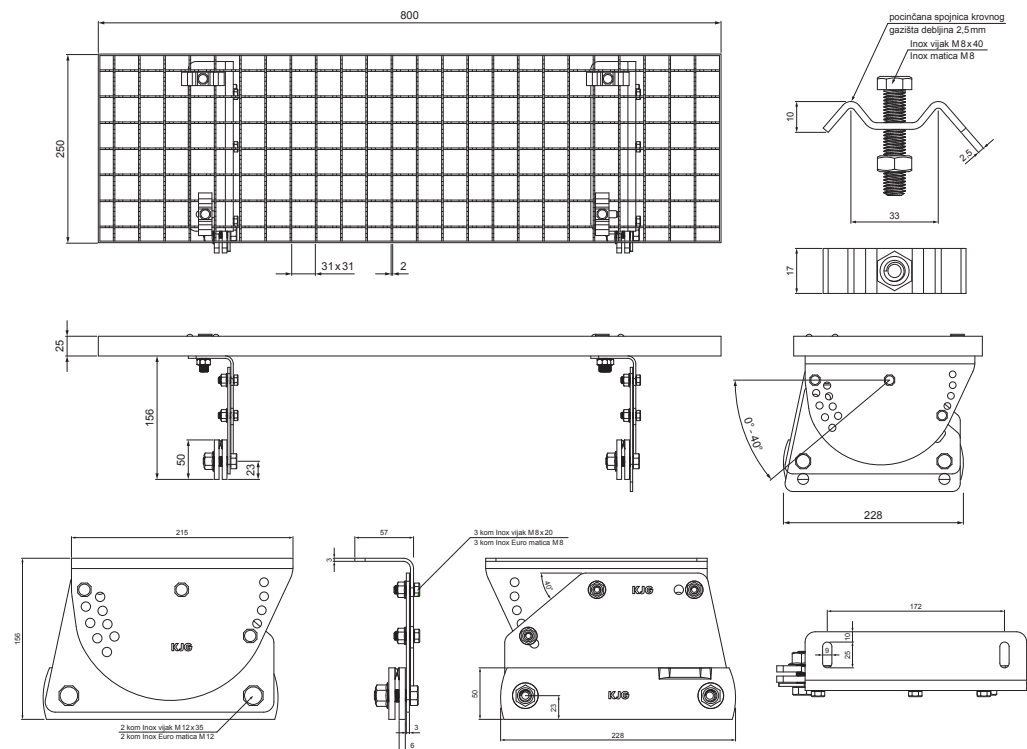

TEHNIČKI LIST

KROVNI IZLAZ 800 x 250

FALZ-WDACH

PAKIRANJE – SET:

- pocinčani krovni izlaz 800x250 – 1 kom
- aluminijски nosač krovnog gazišta – 2 kom
- inox vijak M 12x35 – 4 kom
- inox Euro matica M12 – 4 kom
- inox vijak M8x20 – 6 kom
- inox Euro matica M8 – 6 kom
- pocinčana spojница krovnog gazišta – 4 kom
- inox vijak M8x40 – 4 kom
- inox matica M8 – 4 kom

DETALJ:

- 1. krovni izlaz – set 800x250

SS Aluminij obojeni – Svijetlo siva – RAL 7005

INDEX	ZAMJENA	DATUM	POTPIS		
VRSTA MATERIJALA	DIMENZIJA – POLUPROIZVOD		RAZRED OTPADA		
POMOĆNA OPREMA			STN	OZNAKA ZA SORTIRANJE	
IZRADIO	Ing. Kluska M.	BILJEŠKA	REDNI BROJ POZICIJE		
TESTIRAO	TEHNOLOG	STARI NACRT	BROJ NACRTA		
NAZIV PROIZVODA	Krovni izlaz 800 x 250		Broj stranica	FALZ-WDACH	