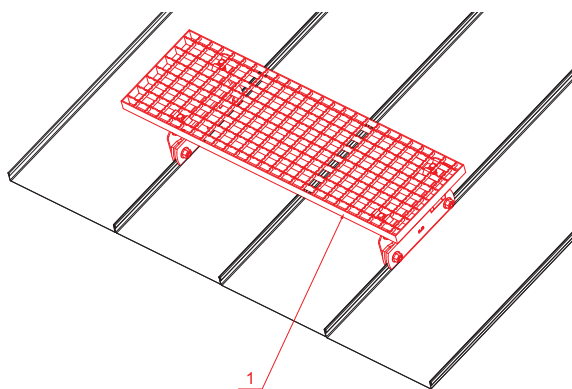

TEHNIČKI LIST

KROVNI IZLAZ 800 x 250

FALZ-WDACH

PAKIRANJE – SET:

- pocinčani krovni izlaz 800x250 – 1 kom
- aluminijски nosač krovnog gazišta – 2 kom
- inox vijak M 12x35 – 4 kom
- inox Euro matica M12 – 4 kom
- inox vijak M 8x20 – 6 kom
- inox Euro matica M8 – 6 kom
- pocinčana spojница krovnog gazišta – 4 kom
- inox vijak M 8x40 – 4 kom
- inox matica M8 – 4 kom

DETALJ:

1. krovni izlaz – set 800x250

SS Aluminij obojeni – Svijetlo siva – RAL 7005

INDEX	ZAMJENA	DATUM	POTPIS		
VRSTA MATERIJALA					
DIMENZIJA – POLUPROIZVOD				STN	OZNAKA ZA SORTIRANJE
POMOĆNA OPREMA				BILJEŠKA	REDNI BROJ POZICIJE
IZRADIO Ing. Kluska M.		TEHNOLOG		STARI NACRT	BROJ NACRTA
NAZIV PROIZVODA Krovni izlaz 800 x 250				Broj stranica	FALZ-WDACH