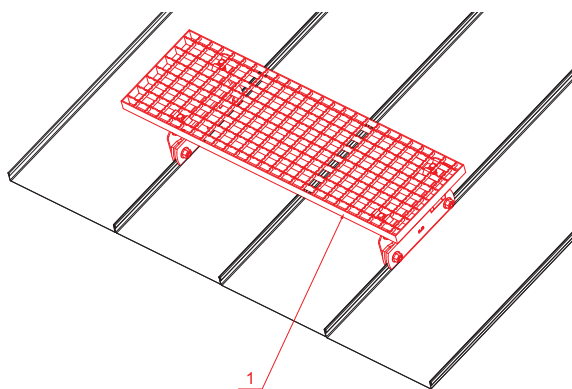

TEHNIČKI LIST

KROVNI IZLAZ 800 x 250

FALZ-WDACH

PAKIRANJE – SET:

- pocinčani krovni izlaz 800x250 – 1 kom
- aluminijски nosač krovnog gazišta – 2 kom
- inox vijak M 12x35 – 4 kom
- inox Euro matica M12 – 4 kom
- inox vijak M 8x20 – 6 kom
- inox Euro matica M8 – 6 kom
- pocinčana spojnica krovnog gazišta – 4 kom
- inox vijak M 8x40 – 4 kom
- inox matica M8 – 4 kom

DETALJ:

- 1. krovni izlaz – set 800x250

TM Aluminij obojeni – Testa di Moro – RAL 8028

INDEX	ZAMJENA	DATUM	POTPIS		
VRSTA MATERIJALA	DIMENZIJA – POLUPROIZVOD		RAZRED OTPADA		
POMOĆNA OPREMA				STN	OZNAKA ZA SORTIRANJE
IZRADIO	Ing. Kluska M.			BILJEŠKA	REDNI BROJ POZICIJE
TESTIRAO					
TEHNOLOG	TEHNOLOG			STARI NACRT	BROJ NACRTA
NAZIV PROIZVODA	Krovni izlaz 800 x 250			Broj stranica	FALZ-WDACH Stranica