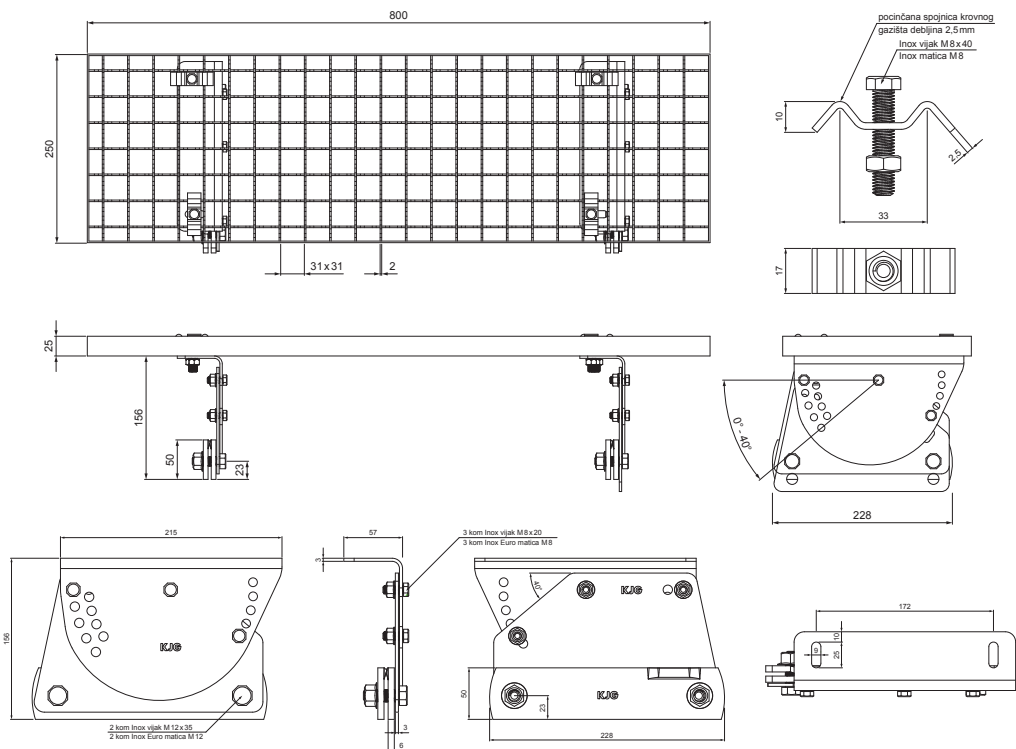

TEHNIČKI LIST

KROVNI IZLAZ 800 x 250

FALZ-WDACH

PAKIRANJE – SET:

- pocinčani krovni izlaz 800x250 – 1 kom
- aluminijски nosač krovnog gazišta – 2 kom
- inox vijak M 12x35 – 4 kom
- inox Euro matica M12 – 4 kom
- inox vijak M 8x20 – 6 kom
- inox Euro matica M8 – 6 kom
- pocinčana spojnica krovnog gazišta – 4 kom
- inox vijak M 8x40 – 4 kom
- inox matica M8 – 4 kom

DETALJ:

- 1. krovni izlaz – set 800x250

TM Aluminij obojeni – Testa di Moro – RAL 8028

INDEX	ZAMJENA	DATUM	POTPIS		
VRSTA MATERIJALA	DIMENZIJA – POLUPROIZVOD		RAZRED OTPADA		
POMOĆNA OPREMA				STN	OZNAKA ZA SORTIRANJE
IZRADIO	Ing. Kluska M.			BILJEŠKA	REDNI BROJ POZICIJE
TESTIRAO					
TEHNOLOG	TEHNOLOG			STARI NACRT	BROJ NACRTA
NAZIV PROIZVODA	Krovni izlaz 800 x 250			Broj stranica	FALZ-WDACH Stranica