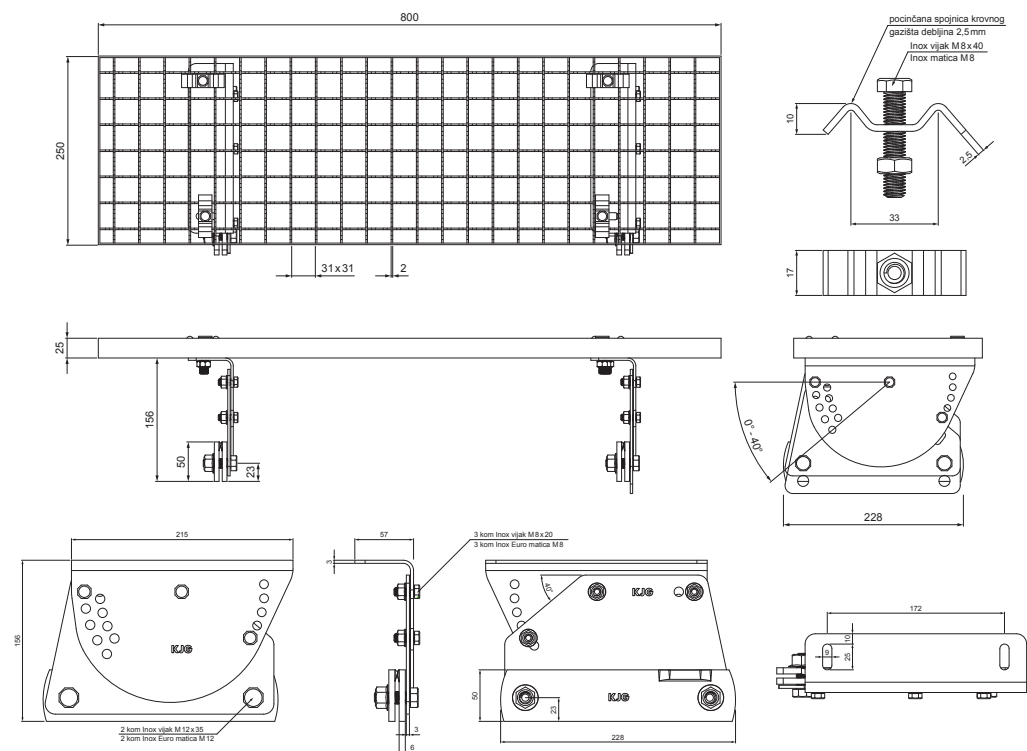

TEHNIČKI LIST

KROVNI IZLAZ 800 x 250

FALZ-WDACH

PAKIRANJE – SET:

- pocinčani krovni izlaz 800x250 – 1 kom
- aluminijски nosač krovnog gazišta – 2 kom
- inox vijak M 12x35 – 4 kom
- inox Euro matica M12 – 4 kom
- inox vijak M 8x20 – 6 kom
- inox Euro matica M8 – 6 kom
- pocinčana spojnica krovnog gazišta – 4 kom
- inox vijak M 8x40 – 4 kom
- inox matica M8 – 4 kom

DETALJ:

- 1. krovni izlaz – set 800x250

TM Aluminij obojeni – Testa di Moro – RAL 8028

| | | | | | |
|------------------|--------------------------|-------|---------------|------------|----------------------|
| INDEX | ZAMJENA | DATUM | POTPIS | | |
| VRSTA MATERIJALA | DIMENZIJA – POLUPROIZVOD | | RAZRED OTPADA | | |
| POMOĆNA OPREMA | IZRADIO Ing. Kluska M. | | TEHNOLOG | STN | OZNAKA ZA SORTIRANJE |
| TESTIRAO | TEHNOLOG | | STARI NACRT | BILJEŠKA | REDNI BROJ POZICIJE |
| NAZIV PROIZVODA | Krovni izlaz 800 x 250 | | Broj stranica | FALZ-WDACH | Stranica |