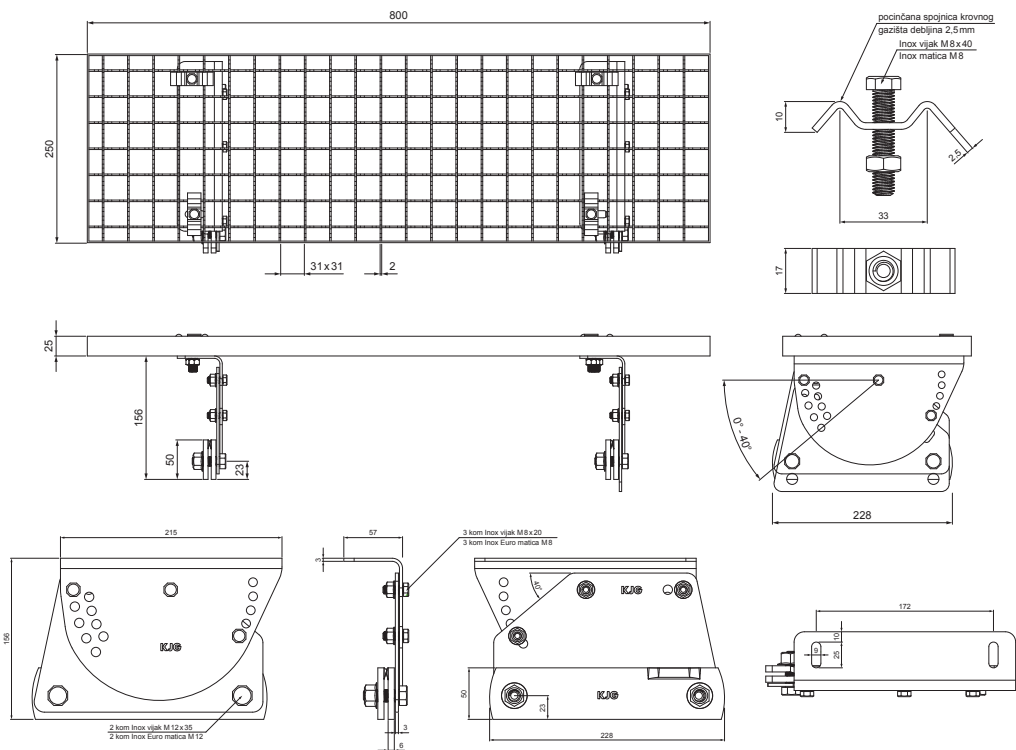

TEHNIČKI LIST

KROVNI IZLAZ 800 x 250

FALZ-WDACH

PAKIRANJE – SET:

- pocinčani krovni izlaz 800x250 – 1 kom
- aluminijски nosač krovnog gazišta – 2 kom
- inox vijak M 12x35 – 4 kom
- inox Euro matica M12 – 4 kom
- inox vijak M 8x20 – 6 kom
- inox Euro matica M8 – 6 kom
- pocinčana spojnica krovnog gazišta – 4 kom
- inox vijak M 8x40 – 4 kom
- inox matica M8 – 4 kom

DETALJ:

1. krovni izlaz – set 800x250

TM Aluminij obojeni – Testa di Moro – RAL 8028

INDEX	ZAMJENA	DATUM	POTPIS		
VRSTA MATERIJALA	DIMENZIJA – POLUPROIZVOD		RAZRED OTPADA		
POMOĆNA OPREMA	IZRADIO Ing. Kluska M.		TEHNOLOG	STN	OZNAKA ZA SORTIRANJE
TESTIRAO	TEHNOLOG		STARI NACRT	BILJEŠKA	REDNI BROJ POZICIJE
NAZIV PROIZVODA	Krovni izlaz 800 x 250		STARI NACRT	BROJ NACRTA	
				Broj stranica	FALZ-WDACH
				Stranica	