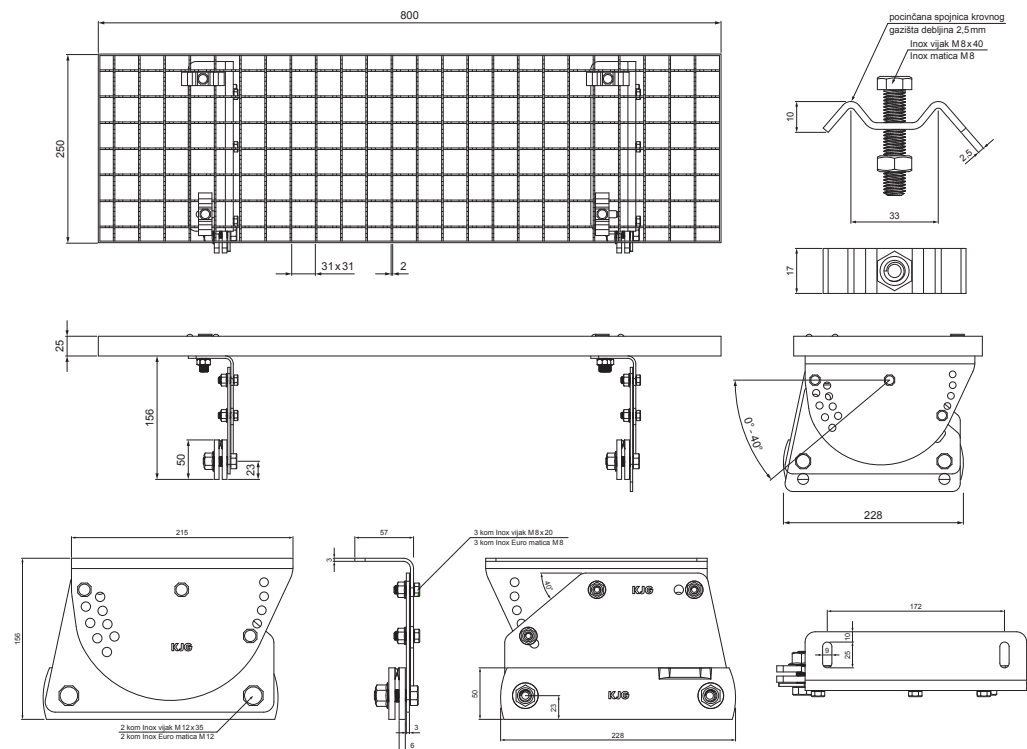

TEHNIČKI LIST

KROVNI IZLAZ 800 x 250

FALZ-WDACH

PAKIRANJE – SET:

- pocinčani krovni izlaz 800x250 – 1 kom
- aluminijски nosač krovnog gazišta – 2 kom
- inox vijak M 12x35 – 4 kom
- inox Euro matica M12 – 4 kom
- inox vijak M8x20 – 6 kom
- inox Euro matica M8 – 6 kom
- pocinčana spojnica krovnog gazišta – 4 kom
- inox vijak M8x40 – 4 kom
- inox matica M8 – 4 kom

DETALJ:

- 1. krovni izlaz – set 800x250

AN Aluminij obojeni – Antracit – RAL 7016

INDEX	ZAMJENA	DATUM	POTPIS		
VRSTA MATERIJALA					
DIMENZIJA – POLUPROIZVOD				STN	OZNAKA ZA SORTIRANJE
POMOĆNA OPREMA				BILJEŠKA	REDNI BROJ POZICIJE
IZRADIO Ing. Kluska M.				STARI NACRT	BROJ NACRTA
TESTIRAO					
TEHNOLOG					
NAZIV PROIZVODA Krovni izlaz 800x250				Broj stranica	FALZ-WDACH Stranica