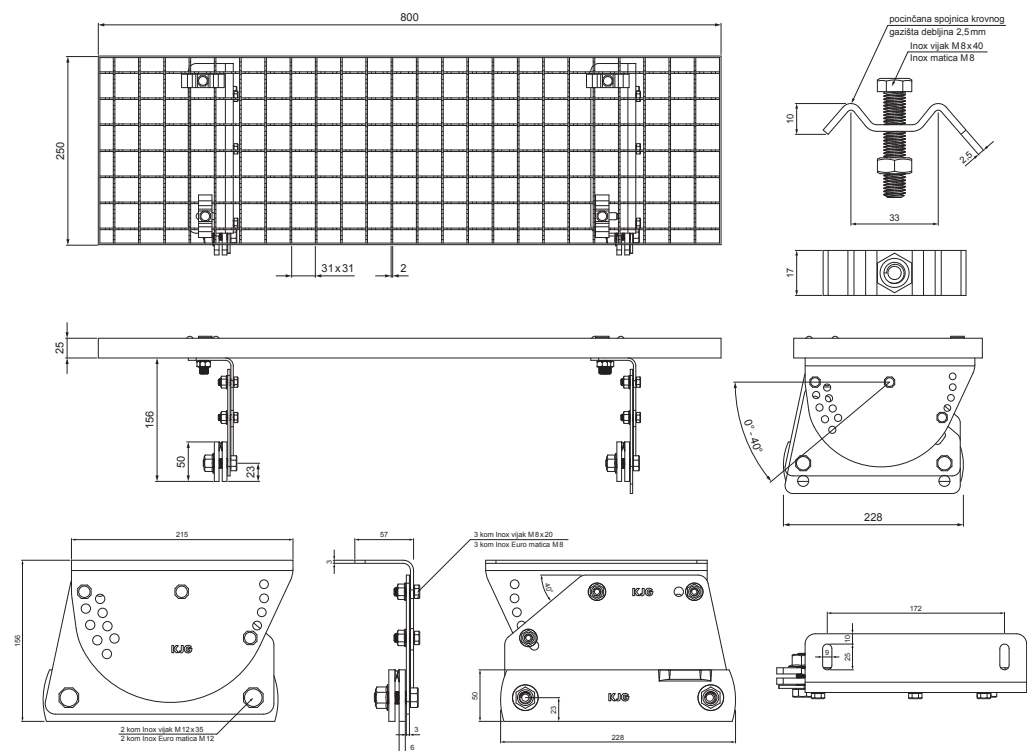

TEHNIČKI LIST

KROVNI IZLAZ 800 x 250

FALZ-WDACH

PAKIRANJE – SET:

- pocinčani krovni izlaz 800x250 – 1 kom
- aluminijски nosač krovnog gazišta – 2 kom
- inox vijak M 12x35 – 4 kom
- inox Euro matica M12 – 4 kom
- inox vijak M8x20 – 6 kom
- inox Euro matica M8 – 6 kom
- pocinčana spojnica krovnog gazišta – 4 kom
- inox vijak M8x40 – 4 kom
- inox matica M8 – 4 kom

DETALJ:

- 1. krovni izlaz – set 800x250

AN Aluminij obojeni – Antracit – RAL 7016

INDEX	ZAMJENA	DATUM	POTPIS		
VRSTA MATERIJALA					
DIMENZIJA – POLUPROIZVOD				STN	OZNAKA ZA SORTIRANJE
POMOĆNA OPREMA				BILJEŠKA	REDNI BROJ POZICIJE
IZRADIO Ing. Kluska M.				STARI NACRT	BROJ NACRTA
TESTIRAO					
TEHNOLOG					
NAZIV PROIZVODA Krovni izlaz 800x250				FALZ-WDACH	
				Broj stranica	Stranica