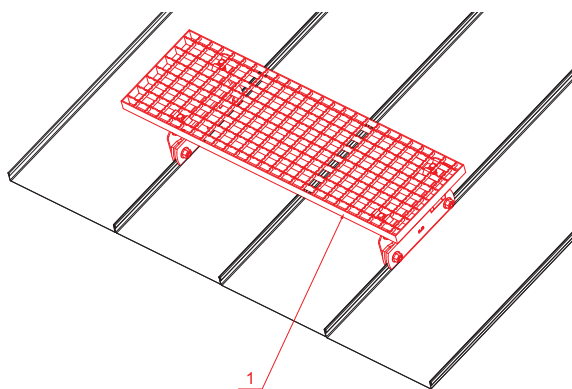

TEHNIČKI LIST

KROVNI IZLAZ 800 x 250

FALZ-WDACH

PAKIRANJE – SET:

- pocinčani krovni izlaz 800x250 – 1 kom
- aluminijски nosač krovnog gazišta – 2 kom
- inox vijak M 12x35 – 4 kom
- inox Euro matica M12 – 4 kom
- inox vijak M8x20 – 6 kom
- inox Euro matica M8 – 6 kom
- pocinčana spojnica krovnog gazišta – 4 kom
- inox vijak M8x40 – 4 kom
- inox matica M8 – 4 kom

DETALJ:

- 1. krovni izlaz – set 800x250

AN Aluminij obojeni – Antracit – RAL 7016

INDEX	ZAMJENA	DATUM	POTPIS		
VRSTA MATERIJALA					
DIMENZIJA – POLUPROIZVOD				STN	OZNAKA ZA SORTIRANJE
POMOĆNA OPREMA				BILJEŠKA	REDNI BROJ POZICIJE
IZRADIO Ing. Kluska M.				STARI NACRT	BROJ NACRTA
TESTIRAO					
TEHNOLOG					
NAZIV PROIZVODA Krovni izlaz 800x250				Broj stranica	FALZ-WDACH Stranica