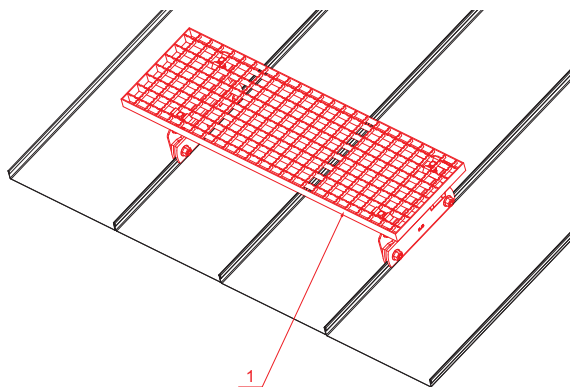

TEHNIČKI LIST

KROVNI IZLAZ 800 x 250

FALZ-WDACH

PAKIRANJE – SET:

- pocinčani krovni izlaz 800x250 – 1 kom
- aluminijски nosač krovnog gazišta – 2 kom
- inox vijak M 12x35 – 4 kom
- inox Euro matica M12 – 4 kom
- inox vijak M8x20 – 6 kom
- inox Euro matica M8 – 6 kom
- pocinčana spojnica krovnog gazišta – 4 kom
- inox vijak M8x40 – 4 kom
- inox matica M8 – 4 kom

DETALJ:

- 1. krovni izlaz – set 800x250

AN Aluminij obojeni – Antracit – RAL 7016

INDEX	ZAMJENA	DATUM	POTPIS		
VRSTA MATERIJALA					
DIMENZIJA – POLUPROIZVOD				STN	OZNAKA ZA SORTIRANJE
POMOĆNA OPREMA				BILJEŠKA	REDNI BROJ POZICIJE
IZRADIO Ing. Kluska M.				STARI NACRT	BROJ NACRTA
TESTIRAO					
TEHNOLOG					
NAZIV PROIZVODA Krovni izlaz 800x250				FALZ-WDACH	
				Broj stranica	Stranica