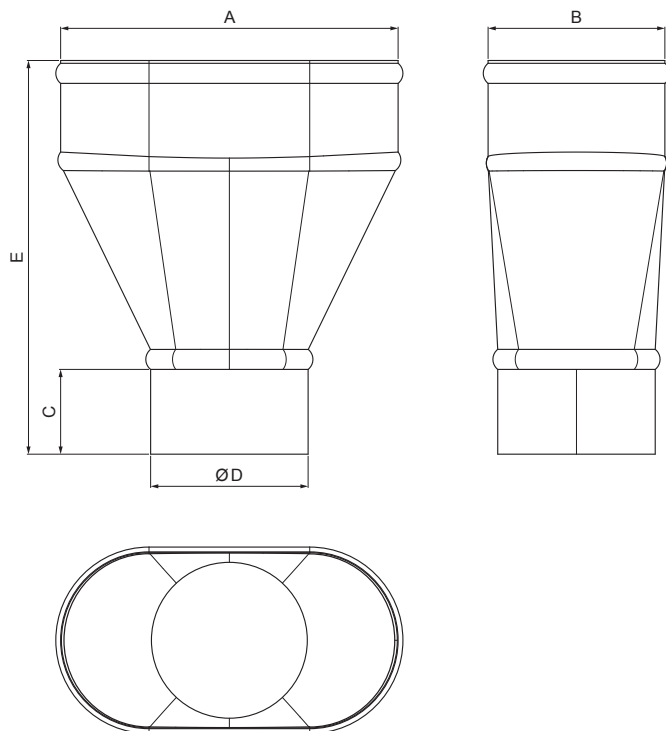

TEHNIČKI LIST

SABIRNI KOTLIĆ CENTRALNI

IT-KLZF C

SB Pocink obojeni – Sivo bijela – RAL 9002

INDEX	ZAMIJENA	DATUM	POTPIS		
VRSTA MATERIJALA			RAZRED OTPADA	TEŽINA kg	RAZMJER
DIMENZIJA – POLUPROIZVOD					
POMOĆNA OPREMA				STN	OZNAKA ZA SORTIRANJE
IZRADIO Ing. Kluska M.				BILJEŠKA	REDNI BROJ POZICIJE
TESTIRAO					
TEHNOLOG		TEHNOLOG		STARI NACRT	BROJ NACRTA
NAZIV PROIZVODA Sabirni kotlić centralni				Broj stranica	IT-KLZF C Stranica 

Izrađeno: 21.04.2026 20:25:15

Podaci su podložni tehničkim promjenama

Dimenzije [mm]					
Nominalna veličina	A	B	C	ØD	E
60	130	66	55	60	210
80	170	90	55	80	245
100	210	110	55	100	245
120	250	130	55	120	270