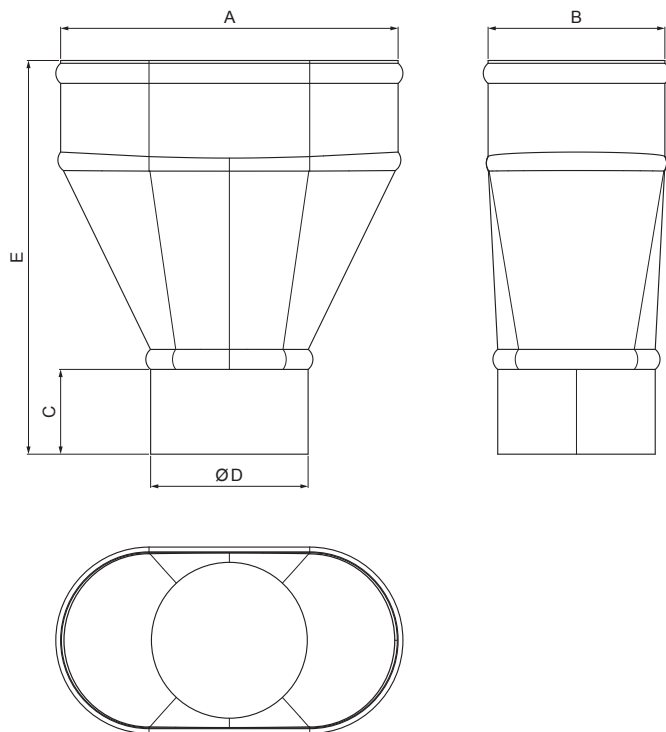

## IT-KLZF C

**SB** Pocink obojeni – Sivo bijela – RAL 9002

INDEX	ZAMIJENA	DATUM	POTPIS			
VRSTA MATERIJALA	RAZRED OTPADA	TEŽINA kg	RAZMJER			
DIMENZIJA – POLUPROIZVOD				STN	OZNAKA ZA SORTIRANJE	
POMOĆNA OPREMA				BILJEŠKA	REDNI BROJ POZICIJE	
IZRADIO Ing. Kluska M.				STARI NACRT	BROJ NACRTA	
TESTIRAO				NAZIV PROIZVODA		
TEHNOLOG				Sabirni kotlić centralni		
NAZIV PROIZVODA				IT-KLZF C		
Broj stranica				Stranica		

Izrađeno: 19.01.2026 16:42:10

Podaci su podložni tehničkim promjenama

Dimenzije [mm]					
Nominalna veličina	A	B	C	ØD	E
60	130	66	55	60	210
80	170	90	55	80	245
100	210	110	55	100	245
120	250	130	55	120	270