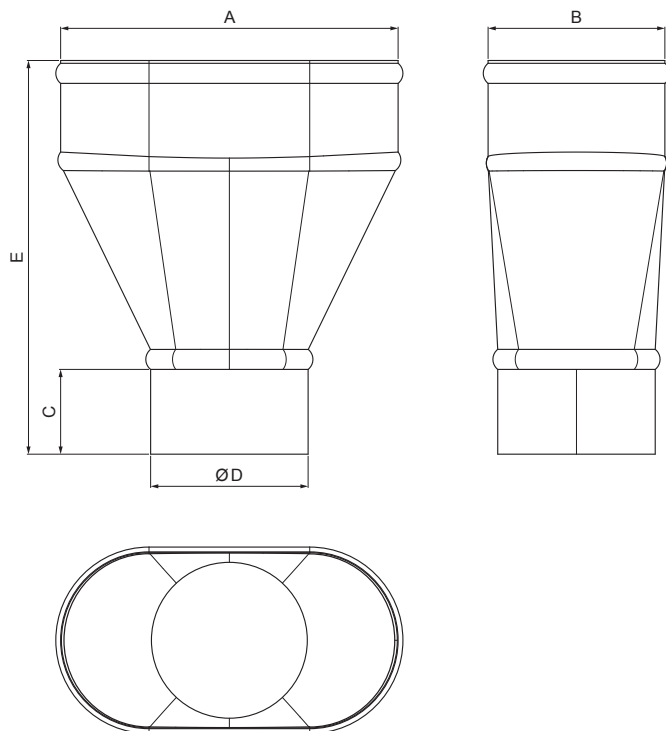

TEHNIČKI LIST

SABIRNI KOTLIĆ CENTRALNI

IT-KLZF C

MH Pocink obojeni – Bakreno smeđa – RAL 8004

INDEX	ZAMIJENA	DATUM	POTPIS		
VRSTA MATERIJALA	RAZRED OTPADA	TEŽINA kg	RAZMJER		
DIMENZIJA – POLUPROIZVOD				STN	OZNAKA ZA SORTIRANJE
POMOĆNA OPREMA				BILJEŠKA	REDNI BROJ POZICIJE
IZRADIO	Ing. Kluska M.			STARI NACRT	BROJ NACRTA
TESTIRAO					
TEHNOLOG	TEHNOLOG				
NAZIV PROIZVODA	Sabirni kotlić centralni			Broj stranica	IT-KLZF C Stranica 

Izrađeno: 05.05.2026 22:33:39

Podaci su podložni tehničkim promjenama

Dimenzije [mm]					
Nominalna veličina	A	B	C	ØD	E
60	130	66	55	60	210
80	170	90	55	80	245
100	210	110	55	100	245
120	250	130	55	120	270