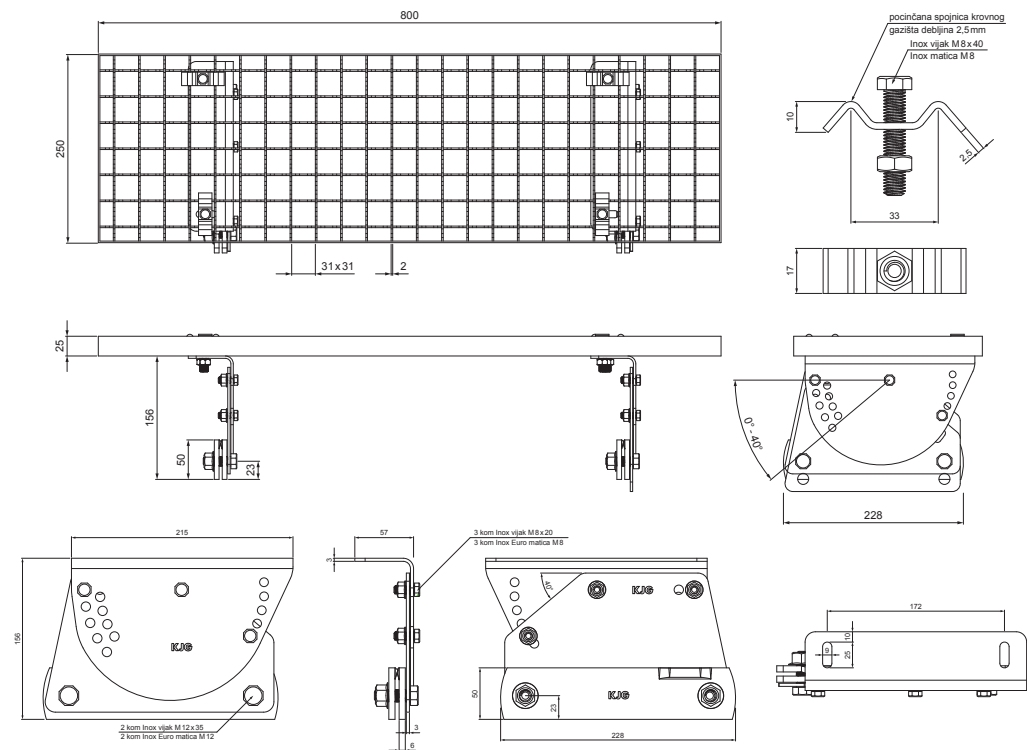

TEHNIČKI LIST

KROVNI IZLAZ 800 x 250

FALZ-PDACH

PAKIRANJE – SET:

- pocinčani krovni izlaz 800x250 – 1 kom
- aluminijski nosač krovnog gazišta – 2 kom
- inox vijak M 12x35 – 4 kom
- inox Euro matica M12 – 4 kom
- inox vijak M 8x20 – 6 kom
- inox Euro matica M8 – 6 kom
- pocinčana spojnica krovnog gazišta – 4 kom
- inox vijak M 8x40 – 4 kom
- inox matica M8 – 4 kom

DETALJ:

- 1. krovni izlaz – set 800x250

TZ Pocink obojeni – Travnato zelena – RAL 6011

INDEX	ZAMJENA	DATUM	POTPIS		
VRSTA MATERIJALA	DIMENZIJA – POLUPROIZVOD		RAZRED OTPADA		
POMOĆNA OPREMA			STN		OZNAKA ZA SORTIRANJE
IZRADIO	Ing. Kluska M.	BILJEŠKA		REDNI BROJ POZICIJE	
TESTIRAO	TEHNOLOG		STARI NACRT	BROJ NACRTA	
NAZIV PROIZVODA	Krovni izlaz 800 x 250			Broj stranica	FALZ-PDACH
				Stranica	