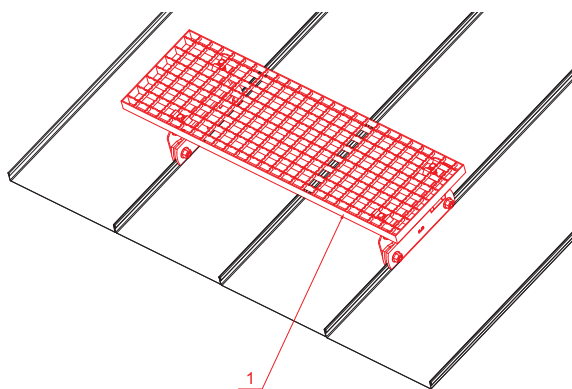

TEHNIČKI LIST

KROVNI IZLAZ 800 x 250

FALZ-PDACH

PAKIRANJE – SET:

- pocinčani krovni izlaz 800x250 – 1 kom
- aluminijski nosač krovnog gazišta – 2 kom
- inox vijak M 12x35 – 4 kom
- inox Euro matica M12 – 4 kom
- inox vijak M 8x20 – 6 kom
- inox Euro matica M8 – 6 kom
- pocinčana spojnica krovnog gazišta – 4 kom
- inox vijak M 8x40 – 4 kom
- inox matica M8 – 4 kom

DETALJ:

- 1. krovni izlaz – set 800x250

TZ Pocink obojeni – Travnato zelena – RAL 6011

INDEX	ZAMJENA	DATUM	POTPIS		
VRSTA MATERIJALA	DIMENZIJA – POLUPROIZVOD		RAZRED OTPADA		
POMOĆNA OPREMA			STN		OZNAKA ZA SORTIRANJE
IZRADIO	Ing. Kluska M.	BILJEŠKA		REDNI BROJ POZICIJE	
TESTIRAO	TEHNOLOG		STARI NACRT	BROJ NACRTA	
NAZIV PROIZVODA	Krovni izlaz 800 x 250			Broj stranica	FALZ-PDACH
				Stranica	