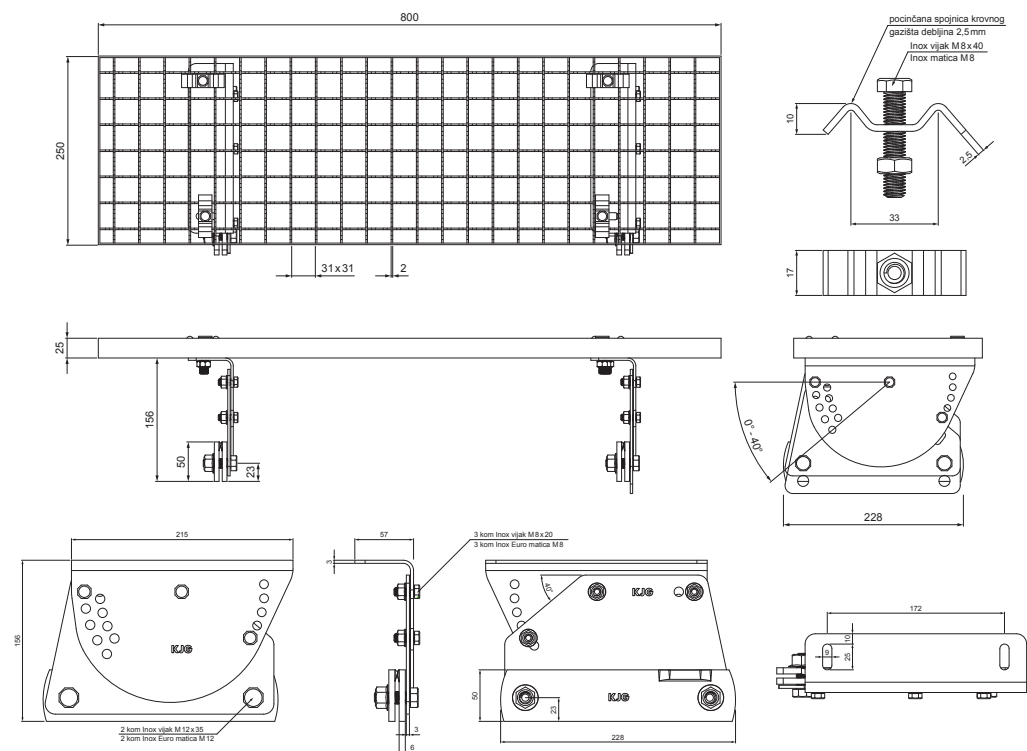

TEHNIČKI LIST

KROVNI IZLAZ 800 x 250

FALZ-PDACH

PAKIRANJE – SET:

- pocinčani krovni izlaz 800x250 – 1 kom
- aluminijski nosač krovnog gazišta – 2 kom
- inox vijak M 12x35 – 4 kom
- inox Euro matica M12 – 4 kom
- inox vijak M 8x20 – 6 kom
- inox Euro matica M8 – 6 kom
- pocinčana spojnica krovnog gazišta – 4 kom
- inox vijak M 8x40 – 4 kom
- inox matica M8 – 4 kom

DETALJ:

- 1. krovni izlaz – set 800x250

TZ Pocink obojeni – Travnato zelena – RAL 6011

INDEX	ZAMJENA	DATUM	POTPIS		
VRSTA MATERIJALA	DIMENZIJA – POLUPROIZVOD		RAZRED OTPADA		
POMOĆNA OPREMA	IZRADIO Ing. Kluska M.		TEHNOLOG	STN	OZNAKA ZA SORTIRANJE
TESTIRAO	TEHNOLOG		STARI NACRT	BILJEŠKA	REDNI BROJ POZICIJE
NAZIV PROIZVODA	Krovni izlaz 800 x 250		TEHNOLOG	STARI NACRT	BROJ NACRTA
				Broj stranica	FALZ-PDACH
				Stranica	