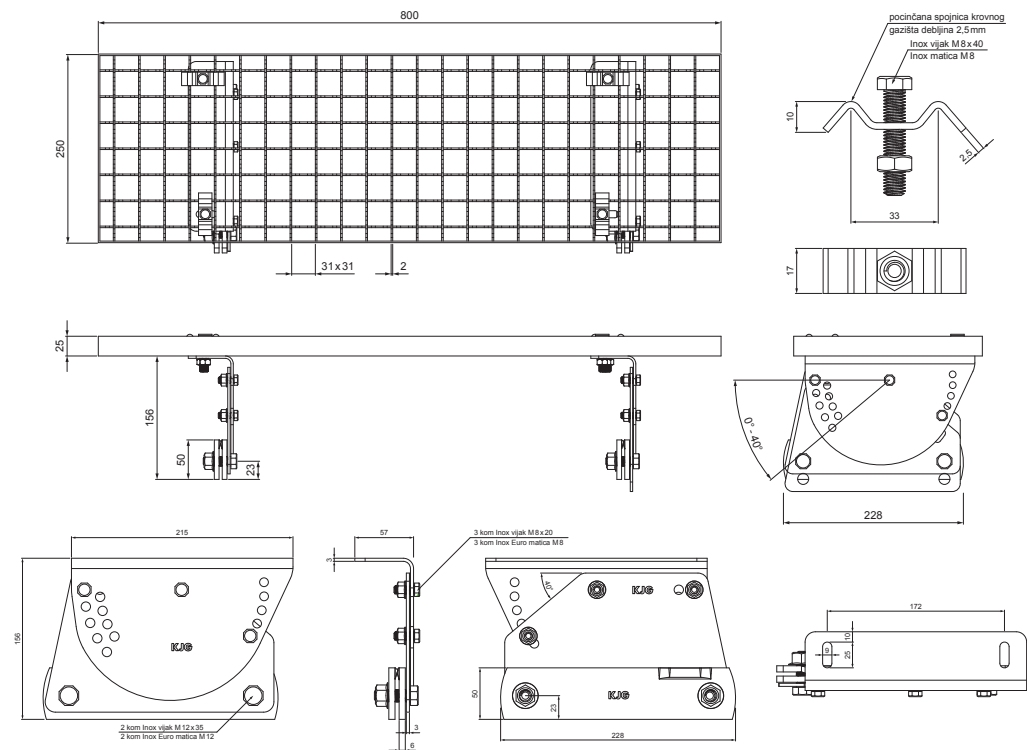

TEHNIČKI LIST

KROVNI IZLAZ 800 x 250

FALZ-PDACH