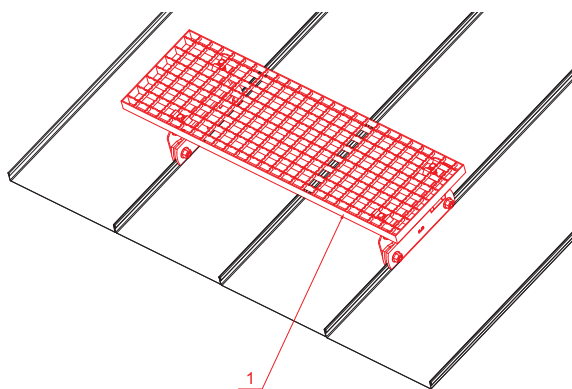

# KROVNI IZLAZ 800 x 250

# FALZ-PDACH

**PAKIRANJE – SET:**

- pocinčani krovni izlaz 800x250 – 1 kom
- aluminijski nosač krovnog gazišta – 2 kom
- inox vijak M 12x35 – 4 kom
- inox Euro matica M12 – 4 kom
- inox vijak M 8x20 – 6 kom
- inox Euro matica M8 – 6 kom
- pocinčana spojnica krovnog gazišta – 4 kom
- inox vijak M 8x40 – 4 kom
- inox matica M8 – 4 kom

**DETALJ:**

1. krovni izlaz – set 800x250

**TZ** Pocink obojeni – Travnato zelena – RAL 6011

INDEX	ZAMJENA	DATUM	POTPIS		
VRSTA MATERIJALA	DIMENZIJA – POLUPROIZVOD		RAZRED OTPADA		
POMOĆNA OPREMA	IZRADIO Ing. Kluska M.		TEHNOLOG	STN	OZNAKA ZA SORTIRANJE
TESTIRAO	TEHNOLOG		STARI NACRT	BILJEŠKA	REDNI BROJ POZICIJE
NAZIV PROIZVODA	Krovni izlaz 800 x 250		STARI NACRT	BROJ NACRTA	
				Broj stranica	FALZ-PDACH
				Stranica	