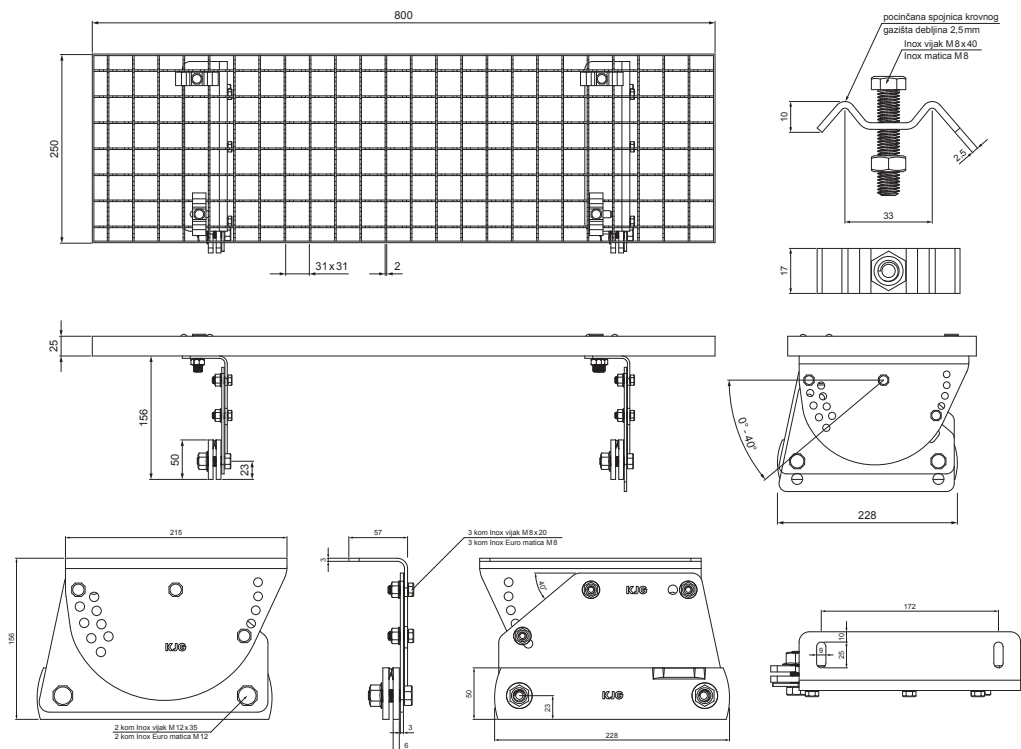

TEHNIČKI LIST

KROVNI IZLAZ 800 x 250

FALZ-PDACH

PAKIRANJE – SET:

- pocinčani krovni izlaz 800x250 – 1 kom
- aluminijски nosač krovnog gazišta – 2 kom
- inox vijak M 12x35 – 4 kom
- inox Euro matica M12 – 4 kom
- inox vijak M8x20 – 6 kom
- inox Euro matica M8 – 6 kom
- pocinčana spojnica krovnog gazišta – 4 kom
- inox vijak M8x40 – 4 kom
- inox matica M8 – 4 kom

DETALJ:

1. krovni izlaz – set 800x250

MOT Pocink obojeni – Tamno plava – RAL 5010

INDEX	ZAMJENA	DATUM	POTPIS		
VRSTA MATERIJALA					
DIMENZIJA – POLUPROIZVOD				RAZRED OTPADA	
POMOĆNA OPREMA				STN	OZNAKA ZA SORTIRANJE
IZRADIO Ing. Kluska M.				BILJEŠKA	REDNI BROJ POZICIJE
TESTIRAO				STARI NACRT	BROJ NACRTA
TEHNOLOG		TEHNOLOG			
NAZIV PROIZVODA Krovni izlaz 800 x 250				Broj stranica	FALZ-PDACH
				Stranica	