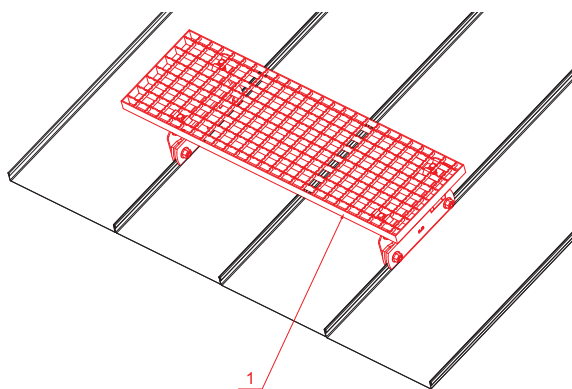

# KROVNI IZLAZ 800 x 250

# FALZ-PDACH

**PAKIRANJE – SET:**

- pocinčani krovni izlaz 800x250 – 1 kom
- aluminijски nosač krovnog gazišta – 2 kom
- inox vijak M 12x35 – 4 kom
- inox Euro matica M12 – 4 kom
- inox vijak M 8x20 – 6 kom
- inox Euro matica M8 – 6 kom
- pocinčana spojница krovnog gazišta – 4 kom
- inox vijak M 8x40 – 4 kom
- inox matica M8 – 4 kom

**DETALJ:**

1. krovni izlaz – set 800x250

**MOT** Pocink obojeni – Tamno plava – RAL 5010

INDEX	ZAMJENA	DATUM	POTPIS		
VRSTA MATERIJALA	DIMENZIJA – POLUPROIZVOD		RAZRED OTPADA		
POMOĆNA OPREMA	IZRADIO Ing. Kluska M.		TEHNOLOG	STN	OZNAKA ZA SORTIRANJE
TESTIRAO	TEHNOLOG		STARI NACRT	BILJEŠKA	REDNI BROJ POZICIJE
NAZIV PROIZVODA	Krovni izlaz 800 x 250		STARI NACRT	BROJ NACRTA	
				Broj stranica	FALZ-PDACH
				Stranica	