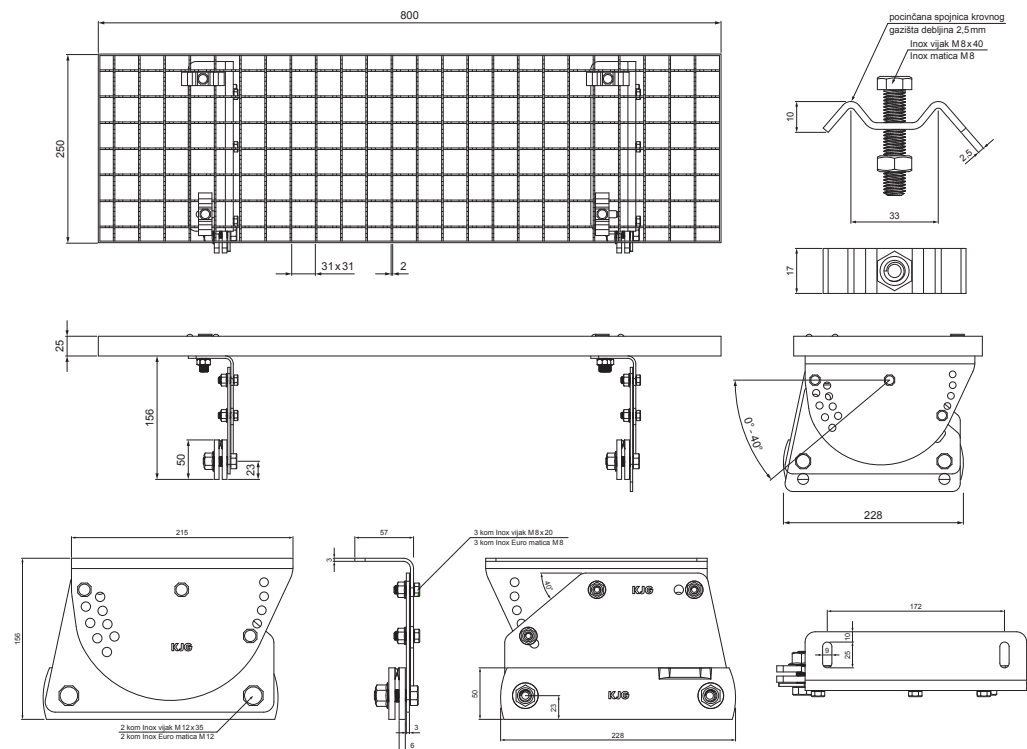

# KROVNI IZLAZ 800 x 250

# FALZ-PDACH

**PAKIRANJE – SET:**

- pocinčani krovni izlaz 800x250 – 1 kom
- aluminijски nosač krovnog gazišta – 2 kom
- inox vijak M 12x35 – 4 kom
- inox Euro matica M12 – 4 kom
- inox vijak M 8x20 – 6 kom
- inox Euro matica M8 – 6 kom
- pocinčana spojница krovnog gazišta – 4 kom
- inox vijak M 8x40 – 4 kom
- inox matica M8 – 4 kom

**DETALJ:**

1. krovni izlaz – set 800x250

**MOT** Pocink obojeni – Tamno plava – RAL 5010

INDEX	ZAMJENA	DATUM	POTPIS		
VRSTA MATERIJALA	DIMENZIJA – POLUPROIZVOD		RAZRED OTPADA		
POMOĆNA OPREMA	IZRADIO Ing. Kluska M.		TEHNOLOG	STN	OZNAKA ZA SORTIRANJE
TESTIRAO	TEHNOLOG		STARI NACRT	BILJEŠKA	REDNI BROJ POZICIJE
NAZIV PROIZVODA	Krovni izlaz 800 x 250		STARI NACRT	BROJ NACRTA	
				Broj stranica	FALZ-PDACH
				Stranica	