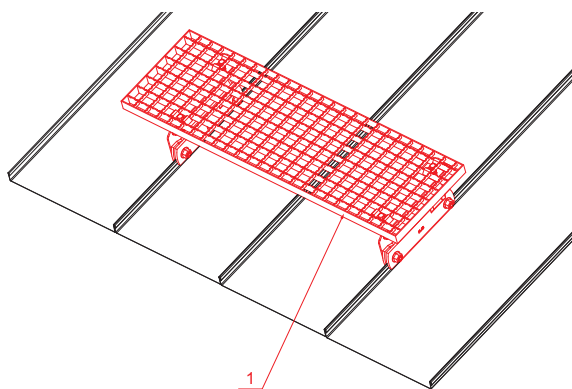

TEHNIČKI LIST

KROVNI IZLAZ 800 x 250

FALZ-PDACH

PAKIRANJE – SET:

- pocinčani krovni izlaz 800x250 – 1 kom
- aluminijski nosač krovnog gazišta – 2 kom
- inox vijak M 12x35 – 4 kom
- inox Euro matica M12 – 4 kom
- inox vijak M8x20 – 6 kom
- inox Euro matica M8 – 6 kom
- pocinčana spojnica krovnog gazišta – 4 kom
- inox vijak M8x40 – 4 kom
- inox matica M8 – 4 kom

DETALJ:

1. krovni izlaz – set 800x250

BHT Pocink obojeni – Tamno srebrna P.20 – RAL 9007

INDEX	ZAMJENA	DATUM	POTPIS		
VRSTA MATERIJALA	DIMENZIJA – POLUPROIZVOD		RAZRED OTPADA		
POMOĆNA OPREMA	IZRADIO Ing. Kluska M.		TEHNOLOG	STN	OZNAKA ZA SORTIRANJE
TESTIRAO	TEHNOLOG		STARI NACRT	BILJEŠKA	REDNI BROJ POZICIJE
NAZIV PROIZVODA	Krovni izlaz 800 x 250		STARI NACRT	BROJ NACRTA	
				Broj stranica	Stranica