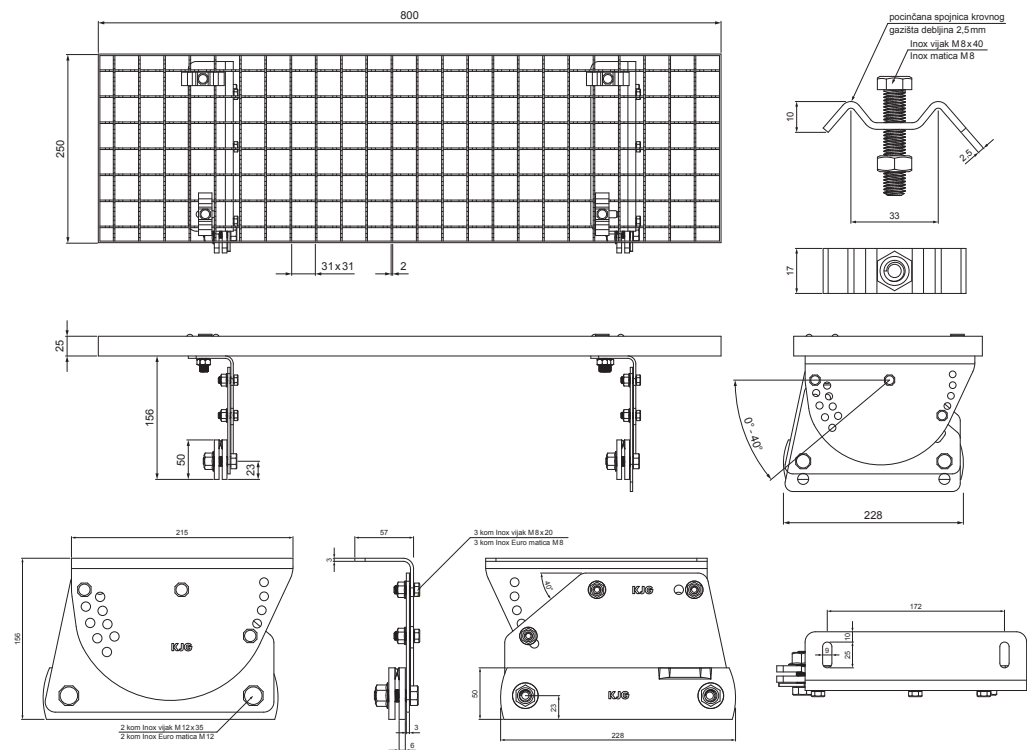

TEHNIČKI LIST

KROVNI IZLAZ 800 x 250

FALZ-PDACH

PAKIRANJE – SET:

- pocinčani krovni izlaz 800x250 – 1 kom
- aluminijski nosač krovnog gazišta – 2 kom
- inox vijak M 12x35 – 4 kom
- inox Euro matica M12 – 4 kom
- inox vijak M8x20 – 6 kom
- inox Euro matica M8 – 6 kom
- pocinčana spojnica krovnog gazišta – 4 kom
- inox vijak M8x40 – 4 kom
- inox matica M8 – 4 kom

DETALJ:

1. krovni izlaz – set 800x250

BHT Pocink obojeni – Tamno srebrna P.20 – RAL 9007

INDEX	ZAMJENA	DATUM	POTPIS		
VRSTA MATERIJALA	DIMENZIJA – POLUPROIZVOD		RAZRED OTPADA		
POMOĆNA OPREMA	IZRADIO Ing. Kluska M.		TEHNOLOG	STN	OZNAKA ZA SORTIRANJE
TESTIRAO	TEHNOLOG		STARI NACRT	BILJEŠKA	REDNI BROJ POZICIJE
NAZIV PROIZVODA	Krovni izlaz 800 x 250		STARI NACRT	BROJ NACRTA	
				Broj stranica	Stranica