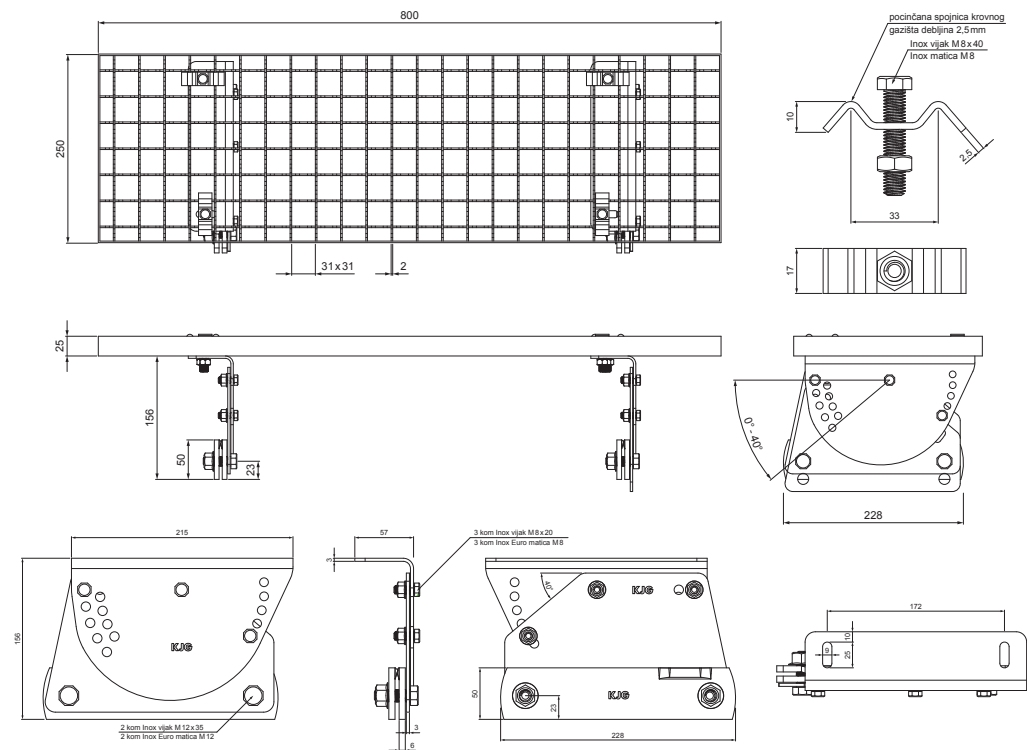

# KROVNI IZLAZ 800 x 250

# FALZ-PDACH

**PAKIRANJE – SET:**

- pocinčani krovni izlaz 800x250 – 1 kom
- aluminijски nosač krovnog gazišta – 2 kom
- inox vijak M 12x35 – 4 kom
- inox Euro matica M12 – 4 kom
- inox vijak M 8x20 – 6 kom
- inox Euro matica M8 – 6 kom
- pocinčana spojnica krovnog gazišta – 4 kom
- inox vijak M 8x40 – 4 kom
- inox matica M8 – 4 kom

**DETALJ:**

1. krovni izlaz – set 800x250

**PS** Pocink obojeni – Prašno siva – RAL 7037

INDEX	ZAMJENA	DATUM	POTPIS		
VRSTA MATERIJALA	DIMENZIJA – POLUPROIZVOD		RAZRED OTPADA		
POMOĆNA OPREMA	IZRADIO Ing. Kluska M.		TEHNOLOG	STN	OZNAKA ZA SORTIRANJE
TESTIRAO	TEHNOLOG		STARI NACRT	BILJEŠKA	REDNI BROJ POZICIJE
NAZIV PROIZVODA	Krovni izlaz 800 x 250		STARI NACRT	BROJ NACRTA	
				Broj stranica	FALZ-PDACH
				Stranica	