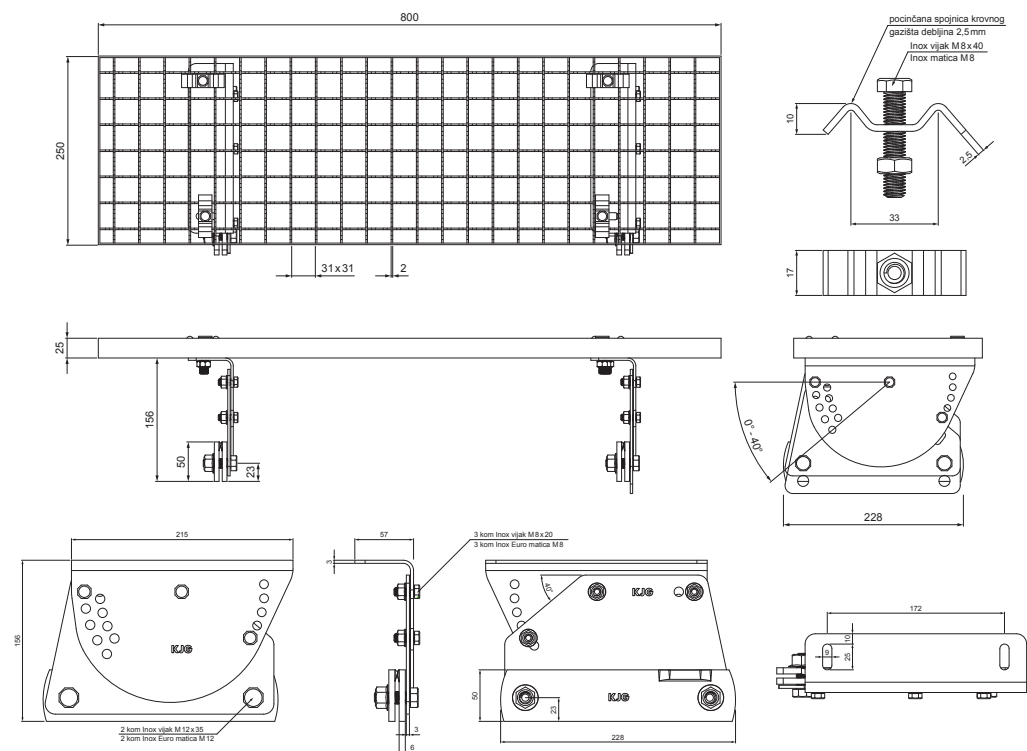

TEHNIČKI LIST

KROVNI IZLAZ 800 x 250

FALZ-PDACH

PAKIRANJE – SET:

- pocinčani krovni izlaz 800x250 – 1 kom
- aluminijski nosač krovnog gazišta – 2 kom
- inox vijak M 12x35 – 4 kom
- inox Euro matica M12 – 4 kom
- inox vijak M 8x20 – 6 kom
- inox Euro matica M8 – 6 kom
- pocinčana spojnica krovnog gazišta – 4 kom
- inox vijak M 8x40 – 4 kom
- inox matica M8 – 4 kom

DETALJ:

- 1. krovni izlaz – set 800x250

SB Pocink obojeni – Sivo bijela – RAL 9002

INDEX	ZAMJENA	DATUM	POTPIS		
VRSTA MATERIJALA			RAZRED OTPADA	TEŽINA kg	RAZMJER
DIMENZIJA – POLUPROIZVOD					
POMOĆNA OPREMA			STN		
IZRADIO Ing. Kluska M.			BILJEŠKA		
TESTIRAO			REDNI BROJ POZICIJE		
TEHNOLOG		TEHNOLOG	STARI NACRT		BROJ NACRTA
NAZIV PROIZVODA			Krovni izlaz 800 x 250		
Broj stranica			FALZ-PDACH		Stranica