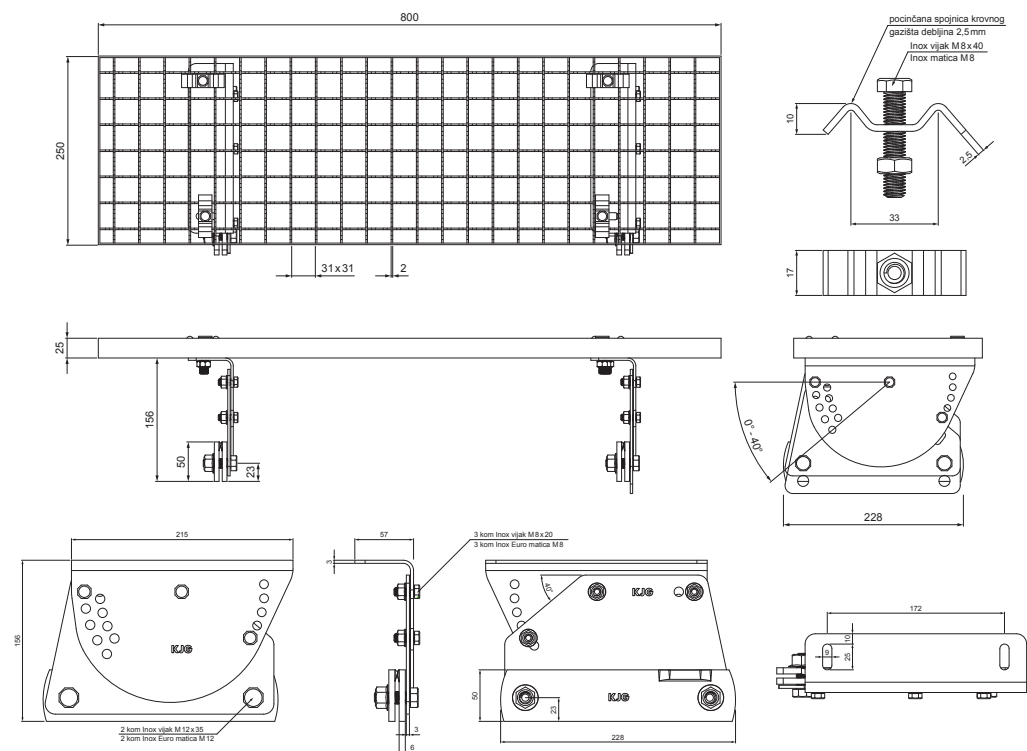

# KROVNI IZLAZ 800 x 250

# FALZ-PDACH

**PAKIRANJE – SET:**

- pocinčani krovni izlaz 800x250 – 1 kom
- aluminijски nosač krovnog gazišta – 2 kom
- inox vijak M 12x35 – 4 kom
- inox Euro matica M12 – 4 kom
- inox vijak M 8x20 – 6 kom
- inox Euro matica M8 – 6 kom
- pocinčana spojница krovnog gazišta – 4 kom
- inox vijak M 8x40 – 4 kom
- inox matica M8 – 4 kom

**DETALJ:**

- 1. krovni izlaz – set 800x250

**MH** Pocink obojeni – Bakreno smeđa – RAL 8004

INDEX	ZAMJENA	DATUM	POTPIS		
VRSTA MATERIJALA	DIMENZIJA – POLUPROIZVOD		RAZRED OTPADA		
POMOĆNA OPREMA			STN		OZNAKA ZA SORTIRANJE
IZRADIO	Ing. Kluska M.	BILJEŠKA		REDNI BROJ POZICIJE	
TESTIRAO	TEHNOLOG		STARI NACRT	BROJ NACRTA	
NAZIV PROIZVODA	Krovni izlaz 800 x 250			Broj stranica	FALZ-PDACH
				Stranica	