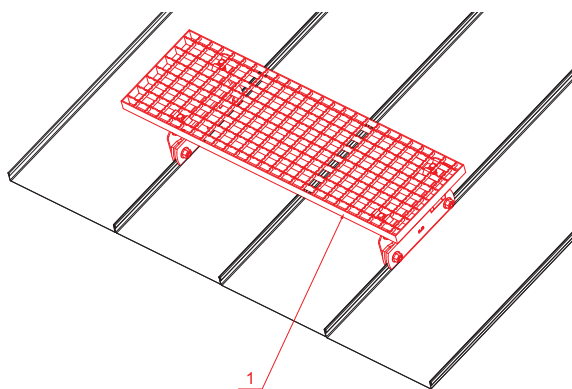

TEHNIČKI LIST

KROVNI IZLAZ 800 x 250

FALZ-PDACH

PAKIRANJE – SET:

- pocinčani krovni izlaz 800x250 – 1 kom
- aluminijski nosač krovnog gazišta – 2 kom
- inox vijak M 12x35 – 4 kom
- inox Euro matica M12 – 4 kom
- inox vijak M8x20 – 6 kom
- inox Euro matica M8 – 6 kom
- pocinčana spojnica krovnog gazišta – 4 kom
- inox vijak M8x40 – 4 kom
- inox matica M8 – 4 kom

DETALJ:

- 1. krovni izlaz – set 800x250

OC Pocink obojeni – Vinsko crvena – RAL 3009

INDEX	ZAMJENA	DATUM	POTPIS		
VRSTA MATERIJALA	DIMENZIJA – POLUPROIZVOD		RAZRED OTPADA		
POMOĆNA OPREMA			STN		OZNAKA ZA SORTIRANJE
IZRADIO	Ing. Kluska M.	BILJEŠKA		REDNI BROJ POZICIJE	
TESTIRAO	TEHNOLOG		STARI NACRT	BROJ NACRTA	
NAZIV PROIZVODA	Krovni izlaz 800 x 250			Broj stranica	FALZ-PDACH
				Stranica	