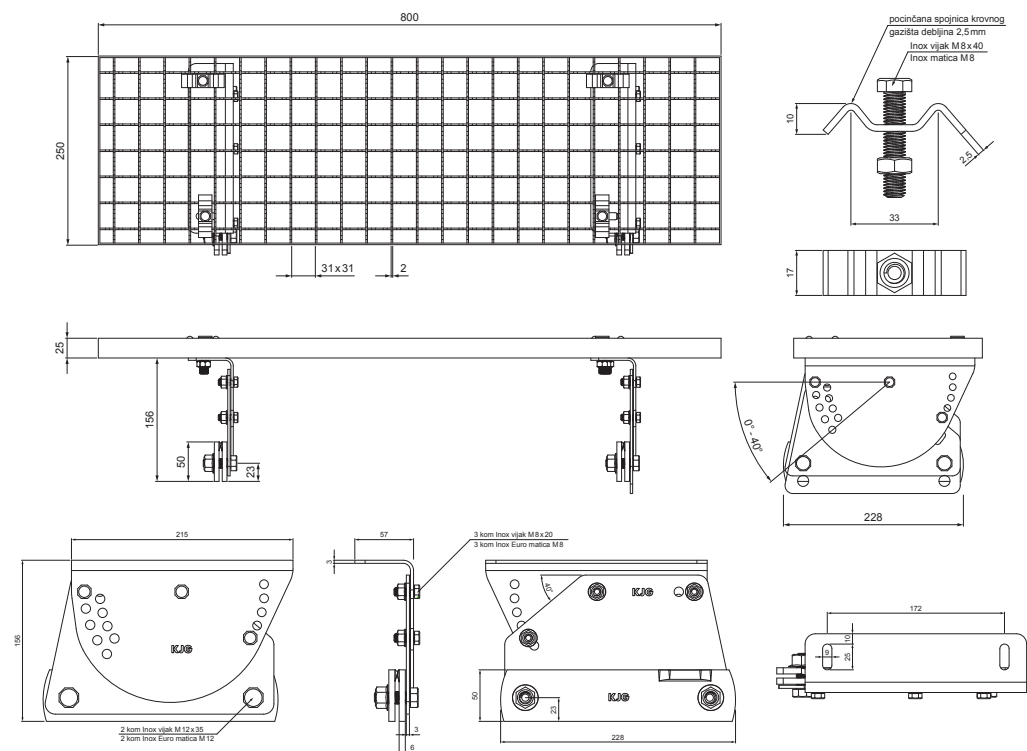

TEHNIČKI LIST

KROVNI IZLAZ 800 x 250

FALZ-PDACH

PAKIRANJE – SET:

- pocinčani krovni izlaz 800x250 – 1 kom
- aluminijski nosač krovnog gazišta – 2 kom
- inox vijak M 12x35 – 4 kom
- inox Euro matica M12 – 4 kom
- inox vijak M 8x20 – 6 kom
- inox Euro matica M8 – 6 kom
- pocinčana spojnica krovnog gazišta – 4 kom
- inox vijak M 8x40 – 4 kom
- inox matica M8 – 4 kom

DETALJ:

1. krovni izlaz – set 800x250

OC Pocink obojeni – Vinsko crvena – RAL 3009

INDEX	ZAMJENA	DATUM	POTPIS		
VRSTA MATERIJALA			RAZRED OTPADA	TEŽINA kg	RAZMJER
DIMENZIJA – POLUPROIZVOD					
POMOĆNA OPREMA				STN	OZNAKA ZA SORTIRANJE
IZRADIO Ing. Kluska M.				BILJEŠKA	REDNI BROJ POZICIJE
TESTIRAO					
TEHNOLOG		TEHNOLOG		STARI NACRT	BROJ NACRTA
NAZIV PROIZVODA Krovni izlaz 800 x 250				Broj stranica	FALZ-PDACH
					Stranica