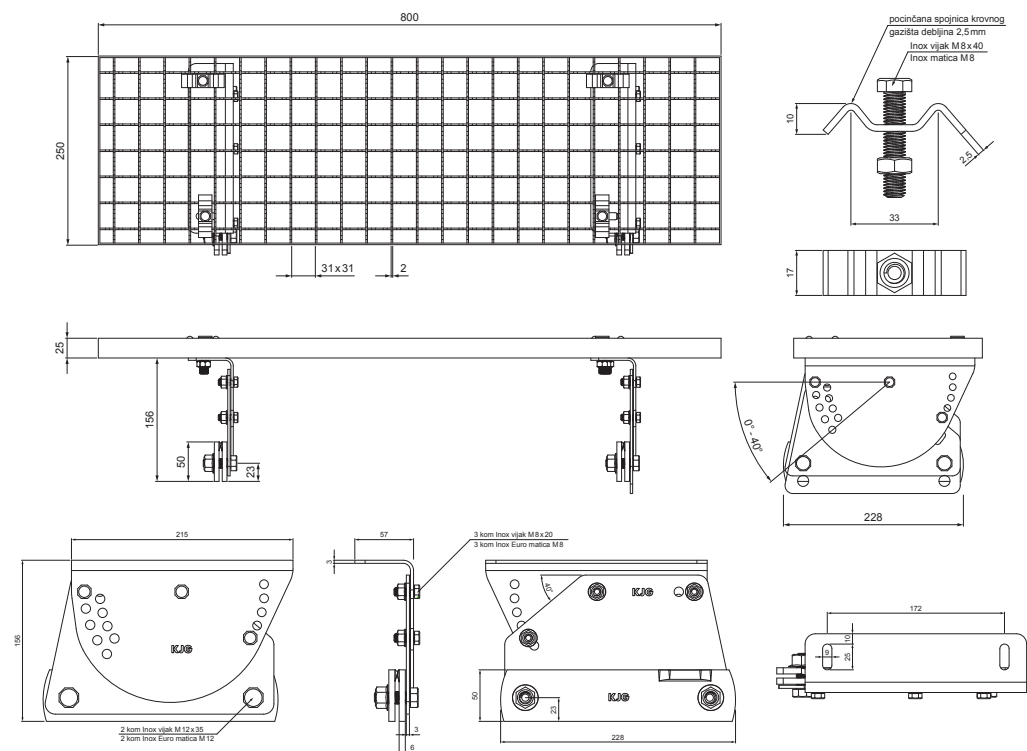

TEHNIČKI LIST

KROVNI IZLAZ 800 x 250

FALZ-PDACH

PAKIRANJE – SET:

- pocinčani krovni izlaz 800x250 – 1 kom
- aluminijski nosač krovnog gazišta – 2 kom
- inox vijak M 12x35 – 4 kom
- inox Euro matica M12 – 4 kom
- inox vijak M8x20 – 6 kom
- inox Euro matica M8 – 6 kom
- pocinčana spojnica krovnog gazišta – 4 kom
- inox vijak M8x40 – 4 kom
- inox matica M8 – 4 kom

DETALJ:

- 1. krovni izlaz – set 800x250

OC Pocink obojeni – Vinsko crvena – RAL 3009

INDEX	ZAMJENA	DATUM	POTPIS		
VRSTA MATERIJALA	DIMENZIJA – POLUPROIZVOD		RAZRED OTPADA		
POMOĆNA OPREMA			STN		OZNAKA ZA SORTIRANJE
IZRADIO	Ing. Kluska M.	BILJEŠKA		REDNI BROJ POZICIJE	
TESTIRAO	TEHNOLOG		STARI NACRT	BROJ NACRTA	
NAZIV PROIZVODA	Krovni izlaz 800 x 250			Broj stranica	FALZ-PDACH
				Stranica	