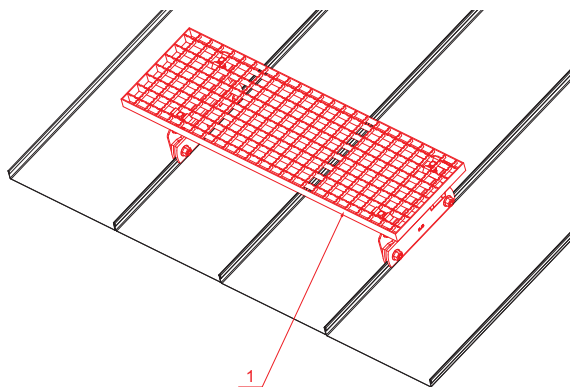

TEHNIČKI LIST

KROVNI IZLAZ 800 x 250

FALZ-PDACH

PAKIRANJE – SET:

- pocinčani krovni izlaz 800x250 – 1 kom
- aluminijski nosač krovnog gazišta – 2 kom
- inox vijak M 12x35 – 4 kom
- inox Euro matica M12 – 4 kom
- inox vijak M8x20 – 6 kom
- inox Euro matica M8 – 6 kom
- pocinčana spojnica krovnog gazišta – 4 kom
- inox vijak M8x40 – 4 kom
- inox matica M8 – 4 kom

DETALJ:

1. krovni izlaz – set 800x250

AN Pocink obojeni – Antracit – RAL 7016

INDEX	ZAMJENA	DATUM	POTPIS		
VRSTA MATERIJALA					
DIMENZIJA – POLUPROIZVOD				STN	OZNAKA ZA SORTIRANJE
POMOĆNA OPREMA				BILJEŠKA	REDNI BROJ POZICIJE
IZRADIO Ing. Kluska M.				STARI NACRT	BROJ NACRTA
TESTIRAO					
TEHNOLOG					
NAZIV PROIZVODA Krovni izlaz 800 x 250				Broj stranica	FALZ-PDACH
				Stranica	