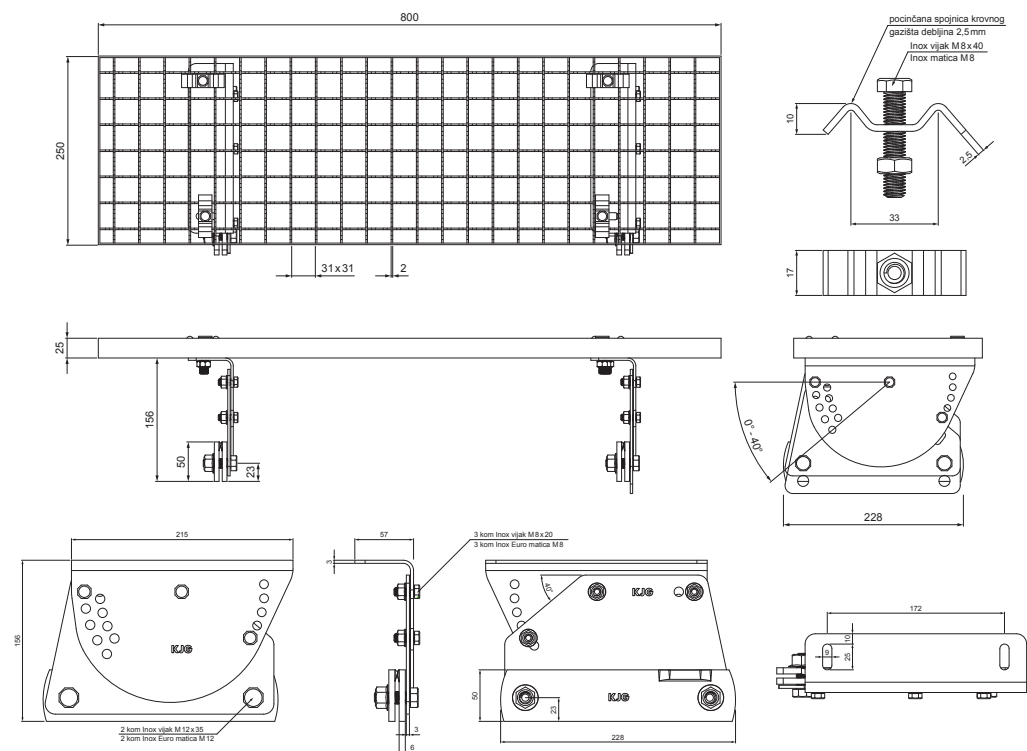

TEHNIČKI LIST

KROVNI IZLAZ 800 x 250

FALZ-PDACH

PAKIRANJE – SET:

- pocinčani krovni izlaz 800x250 – 1 kom
- aluminijски nosač krovnog gazišta – 2 kom
- inox vijak M 12x35 – 4 kom
- inox Euro matica M12 – 4 kom
- inox vijak M 8x20 – 6 kom
- inox Euro matica M8 – 6 kom
- pocinčana spojница krovnog gazišta – 4 kom
- inox vijak M 8x40 – 4 kom
- inox matica M8 – 4 kom

DETALJ:

- 1. krovni izlaz – set 800x250

AN Pocink obojeni – Antracit – RAL 7016

INDEX	ZAMJENA	DATUM	POTPIS		
VRSTA MATERIJALA	DIMENZIJA – POLUPROIZVOD		RAZRED OTPADA		
POMOĆNA OPREMA			STN	OZNAKA ZA SORTIRANJE	
IZRADIO	Ing. Kluska M.	BILJEŠKA	REDNI BROJ POZICIJE		
TESTIRAO	TEHNOLOG	STARI NACRT	BROJ NACRTA		
NAZIV PROIZVODA	Krovni izlaz 800 x 250		Broj stranica	FALZ-PDACH	