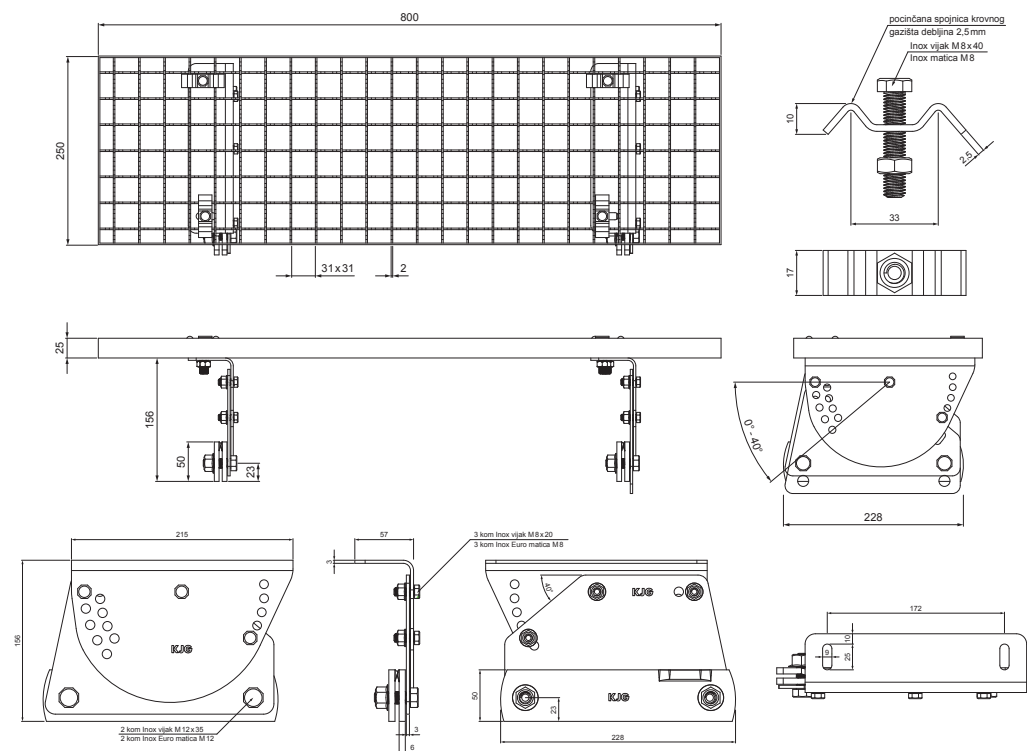

# KROVNI IZLAZ 800 x 250

# FALZ-PDACH

**PAKIRANJE – SET:**

- pocinčani krovni izlaz 800x250 – 1 kom
- aluminijски nosač krovnog gazišta – 2 kom
- inox vijak M 12x35 – 4 kom
- inox Euro matica M12 – 4 kom
- inox vijak M8x20 – 6 kom
- inox Euro matica M8 – 6 kom
- pocinčana spojnica krovnog gazišta – 4 kom
- inox vijak M8x40 – 4 kom
- inox matica M8 – 4 kom

**DETALJ:**

1. krovni izlaz – set 800x250

**AN** Pocink obojeni – Antracit – RAL 7016

INDEX	ZAMJENA	DATUM	POTPIS		
VRSTA MATERIJALA	DIMENZIJA – POLUPROIZVOD		RAZRED OTPADA		
POMOĆNA OPREMA			STN	OZNAKA ZA SORTIRANJE	
IZRADIO	Ing. Kluska M.	BILJEŠKA	REDNI BROJ POZICIJE		
TESTIRAO	TEHNOLOG	STARI NACRT	BROJ NACRTA		
NAZIV PROIZVODA	Krovni izlaz 800 x 250		Broj stranica	FALZ-PDACH	