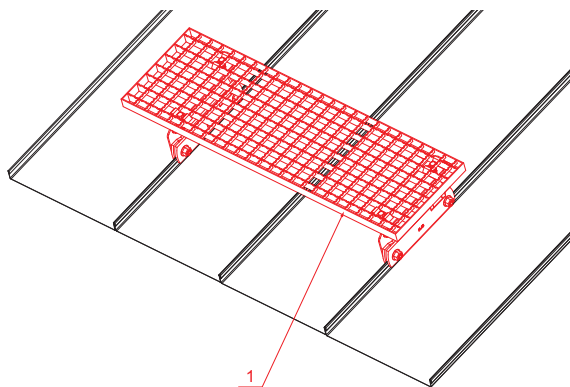

# KROVNI IZLAZ 800 x 250

# FALZ-PDACH

**PAKIRANJE – SET:**

- pocinčani krovni izlaz 800x250 – 1 kom
- aluminijски nosač krovnog gazišta – 2 kom
- inox vijak M 12x35 – 4 kom
- inox Euro matica M12 – 4 kom
- inox vijak M8x20 – 6 kom
- inox Euro matica M8 – 6 kom
- pocinčana spojnica krovnog gazišta – 4 kom
- inox vijak M8x40 – 4 kom
- inox matica M8 – 4 kom

**DETALJ:**

1. krovni izlaz – set 800x250

**AN** Pocink obojeni – Antracit – RAL 7016

INDEX	ZAMJENA	DATUM	POTPIS		
VRSTA MATERIJALA	DIMENZIJA – POLUPROIZVOD		RAZRED OTPADA		
POMOĆNA OPREMA			STN	OZNAKA ZA SORTIRANJE	
IZRADIO	Ing. Kluska M.	BILJEŠKA	REDNI BROJ POZICIJE		
TESTIRAO	TEHNOLOG	STARI NACRT	BROJ NACRTA		
NAZIV PROIZVODA	Krovni izlaz 800 x 250		Broj stranica	FALZ-PDACH	