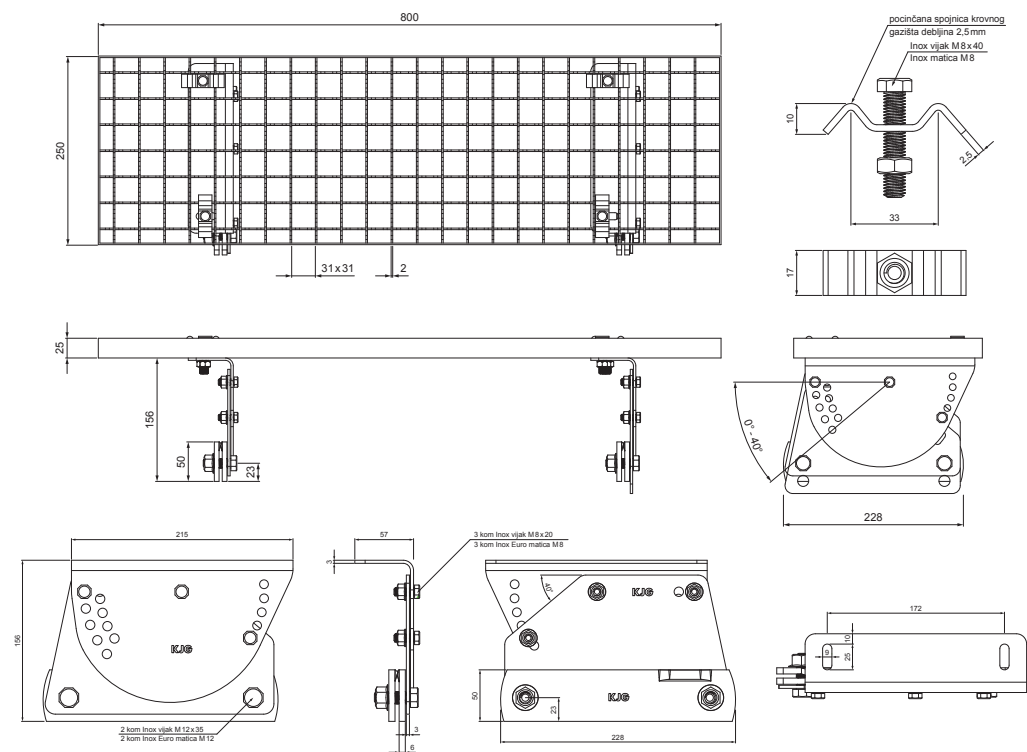

TEHNIČKI LIST

KROVNI IZLAZ 800 x 250

FALZ-PDACH

PAKIRANJE – SET:

- pocinčani krovni izlaz 800x250 – 1 kom
- aluminijski nosač krovnog gazišta – 2 kom
- inox vijak M 12x35 – 4 kom
- inox Euro matica M 12 – 4 kom
- inox vijak M 8x20 – 6 kom
- inox Euro matica M 8 – 6 kom
- pocinčana spojnica krovnog gazišta – 4 kom
- inox vijak M 8x40 – 4 kom
- inox matica M 8 – 4 kom

DETALJ:

- 1. krovni izlaz – set 800x250

AN Pocink obojeni – Antracit – RAL 7016

INDEX	ZAMJENA	DATUM	POTPIS		 Scan code for 3D model
VRSTA MATERIJALA	DIMENZIJA – POLUPROIZVOD		RAZRED OTPADA		
POMOĆNA OPREMA				STN	OZNAKA ZA SORTIRANJE
IZRADIO	Ing. Kluska M.			BILJEŠKA	REDNI BROJ POZICIJE
TESTIRAO					
TEHNOLOG	TEHNOLOG			STARI NACRT	BROJ NACRTA
NAZIV PROIZVODA	Krovni izlaz 800 x 250			Broj stranica	FALZ-PDACH
				Stranica	Stranica