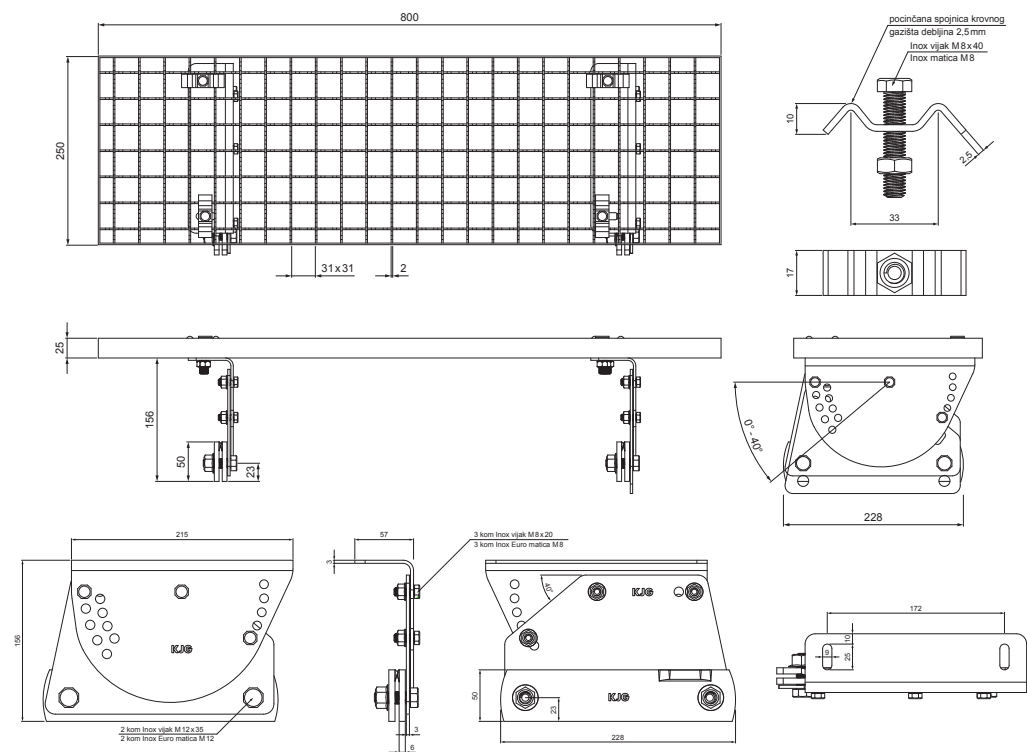

TEHNIČKI LIST

KROVNI IZLAZ 800 x 250

FALZ-PDACH

PAKIRANJE – SET:

- pocinčani krovni izlaz 800x250 – 1 kom
- aluminijski nosač krovnog gazišta – 2 kom
- inox vijak M 12x35 – 4 kom
- inox Euro matica M12 – 4 kom
- inox vijak M8x20 – 6 kom
- inox Euro matica M8 – 6 kom
- pocinčana spojnica krovnog gazišta – 4 kom
- inox vijak M8x40 – 4 kom
- inox matica M8 – 4 kom

DETALJ:

1. krovni izlaz – set 800x250

AN Pocink obojeni – Antracit – RAL 7016

INDEX	ZAMJENA	DATUM	POTPIS		
VRSTA MATERIJALA					
DIMENZIJA – POLUPROIZVOD				STN	OZNAKA ZA SORTIRANJE
POMOĆNA OPREMA				BILJEŠKA	REDNI BROJ POZICIJE
IZRADIO Ing. Kluska M.				STARI NACRT	BROJ NACRTA
TESTIRAO					
TEHNOLOG					
NAZIV PROIZVODA Krovni izlaz 800 x 250				Broj stranica	FALZ-PDACH
				Stranica	