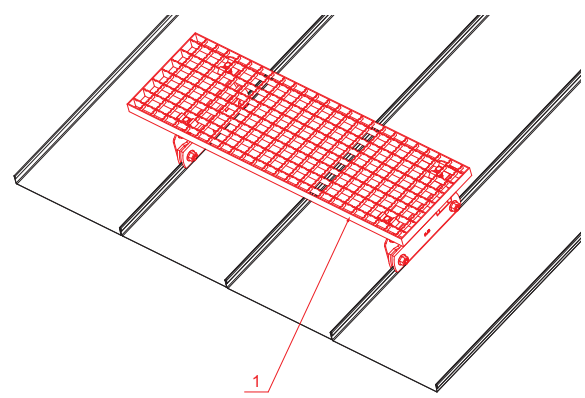

TEHNIČKI LIST

KROVNI IZLAZ 800 x 250

FALZ-PDACH

PAKIRANJE – SET:

- pocinčani krovni izlaz 800x250 – 1 kom
- aluminijски nosač krovnog gazišta – 2 kom
- inox vijak M 12x35 – 4 kom
- inox Euro matica M12 – 4 kom
- inox vijak M 8x20 – 6 kom
- inox Euro matica M8 – 6 kom
- pocinčana spojnica krovnog gazišta – 4 kom
- inox vijak M 8x40 – 4 kom
- inox matica M8 – 4 kom

DETALJ:

- 1. krovni izlaz – set 800x250

TM Pocink obojeni – Testa di Moro – RAL 8028

INDEX	ZAMJENA	DATUM	POTPIS		
VRSTA MATERIJALA	DIMENZIJA – POLUPROIZVOD		RAZRED OTPADA		
POMOĆNA OPREMA			STN	OZNAKA ZA SORTIRANJE	
IZRADIO	Ing. Kluska M.	BILJEŠKA	REDNI BROJ POZICIJE		
TESTIRAO	TEHNOLOG	STARI NACRT	BROJ NACRTA		
NAZIV PROIZVODA	Krovni izlaz 800 x 250		Broj stranica	FALZ-PDACH	
			Stranica		