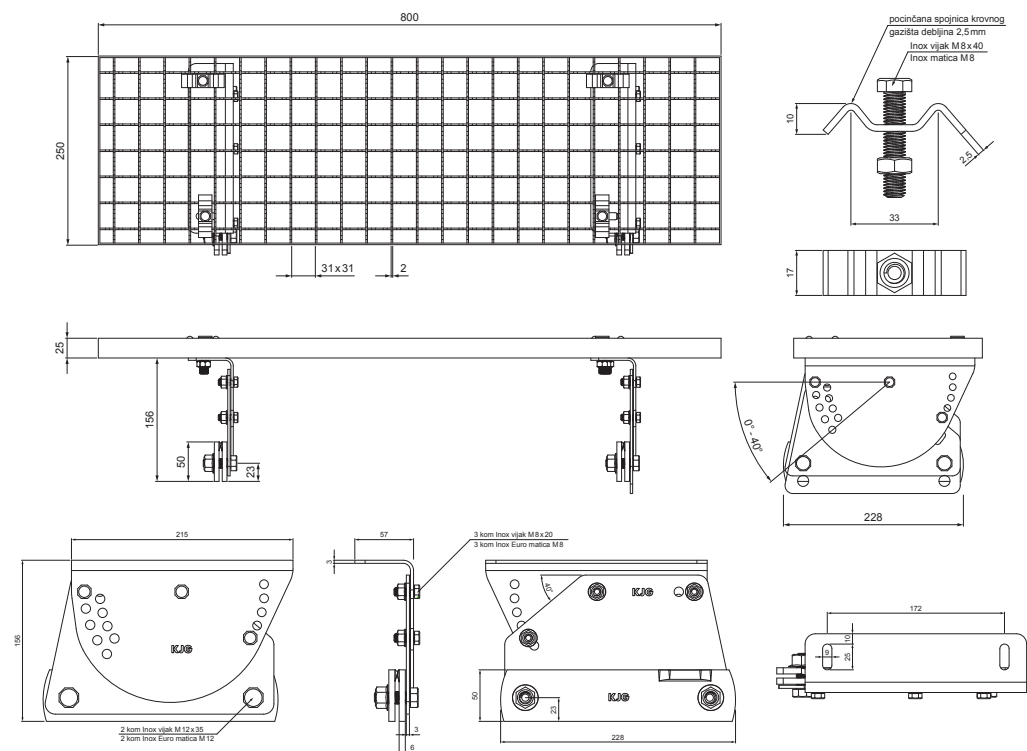

TEHNIČKI LIST

KROVNI IZLAZ 800 x 250

FALZ-PDACH

PAKIRANJE – SET:

- pocinčani krovni izlaz 800x250 – 1 kom
- aluminijски nosač krovnog gazišta – 2 kom
- inox vijak M 12x35 – 4 kom
- inox Euro matica M12 – 4 kom
- inox vijak M 8x20 – 6 kom
- inox Euro matica M8 – 6 kom
- pocinčana spojница krovnog gazišta – 4 kom
- inox vijak M 8x40 – 4 kom
- inox matica M8 – 4 kom

DETALJ:

- 1. krovni izlaz – set 800x250

TM Pocink obojeni – Testa di Moro – RAL 8028

INDEX	ZAMJENA	DATUM	POTPIS		
VRSTA MATERIJALA	DIMENZIJA – POLUPROIZVOD		RAZRED OTPADA		
POMOĆNA OPREMA	IZRADIO Ing. Kluska M.		TEHNOLOG	STN	OZNAKA ZA SORTIRANJE
TESTIRAO	TEHNOLOG		STARI NACRT	BILJEŠKA	REDNI BROJ POZICIJE
NAZIV PROIZVODA	Krovni izlaz 800 x 250		Broj stranica	FALZ-PDACH	Stranica