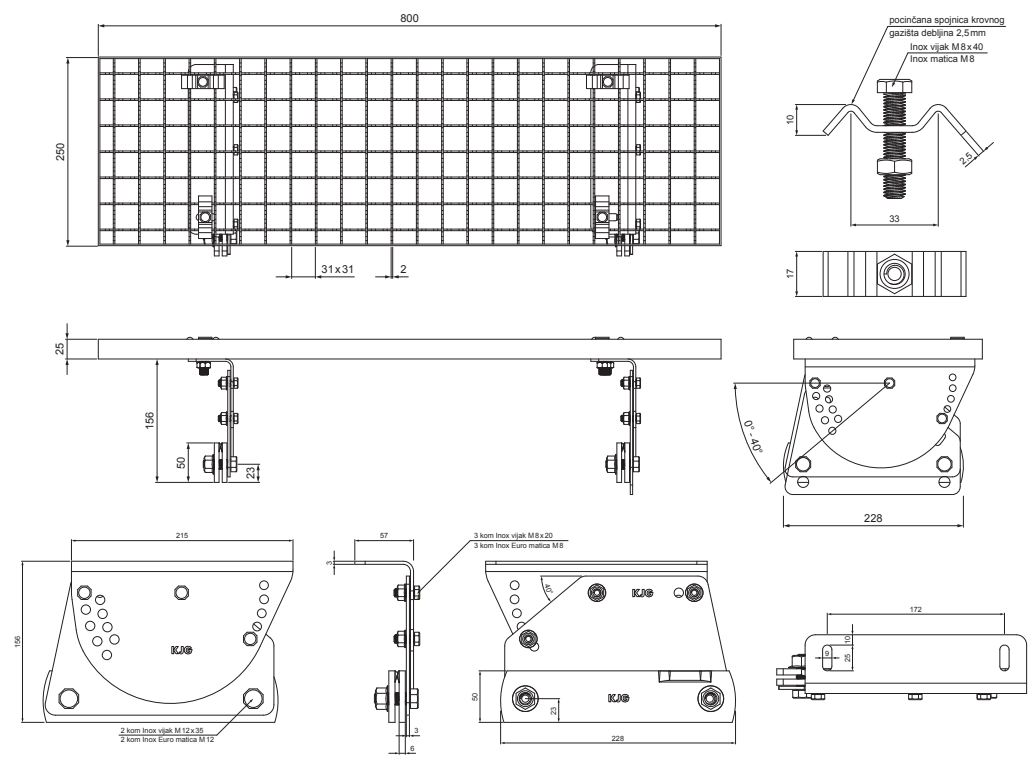

TEHNIČKI LIST

KROVNI IZLAZ 800 x 250

FALZ-PDACH

PAKIRANJE – SET:

- pocinčani krovni izlaz 800x250 – 1 kom
- aluminijски nosač krovnog gazišta – 2 kom
- inox vijak M 12x35 – 4 kom
- inox Euro matica M12 – 4 kom
- inox vijak M 8x20 – 6 kom
- inox Euro matica M8 – 6 kom
- pocinčana spojnica krovnog gazišta – 4 kom
- inox vijak M 8x40 – 4 kom
- inox matica M8 – 4 kom

DETALJ:

- 1. krovni izlaz – set 800x250

TM Pocink obojeni – Testa di Moro – RAL 8028

INDEX	ZAMJENA	DATUM	POTPIS		
VRSTA MATERIJALA	DIMENZIJA – POLUPROIZVOD		RAZRED OTPADA		
POMOĆNA OPREMA			STN	OZNAKA ZA SORTIRANJE	
IZRADIO	Ing. Kluska M.	BILJEŠKA	REDNI BROJ POZICIJE		
TESTIRAO	TEHNOLOG	STARI NACRT	BROJ NACRTA		
NAZIV PROIZVODA	Krovni izlaz 800 x 250		Broj stranica	FALZ-PDACH	
			Stranica		