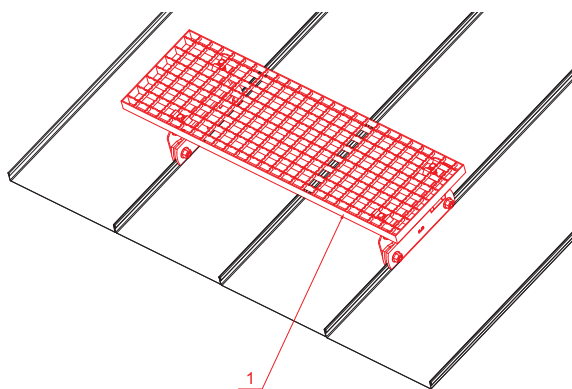

TEHNIČKI LIST

KROVNI IZLAZ 800 x 250

FALZ-PDACH

PAKIRANJE – SET:

- pocinčani krovni izlaz 800x250 – 1 kom
- aluminijски nosač krovnog gazišta – 2 kom
- inox vijak M 12x35 – 4 kom
- inox Euro matica M12 – 4 kom
- inox vijak M 8x20 – 6 kom
- inox Euro matica M8 – 6 kom
- pocinčana spojница krovnog gazišta – 4 kom
- inox vijak M 8x40 – 4 kom
- inox matica M8 – 4 kom

DETALJ:

- 1. krovni izlaz – set 800x250

TM Pocink obojeni – Testa di Moro – RAL 8028

INDEX	ZAMJENA	DATUM	POTPIS		
VRSTA MATERIJALA	DIMENZIJA – POLUPROIZVOD		RAZRED OTPADA		
POMOĆNA OPREMA	IZRADIO Ing. Kluska M.		TEHNOLOG	STN	OZNAKA ZA SORTIRANJE
TESTIRAO	TEHNOLOG		STARI NACRT	BILJEŠKA	REDNI BROJ POZICIJE
NAZIV PROIZVODA	Krovni izlaz 800 x 250		Broj stranica	FALZ-PDACH	Stranica