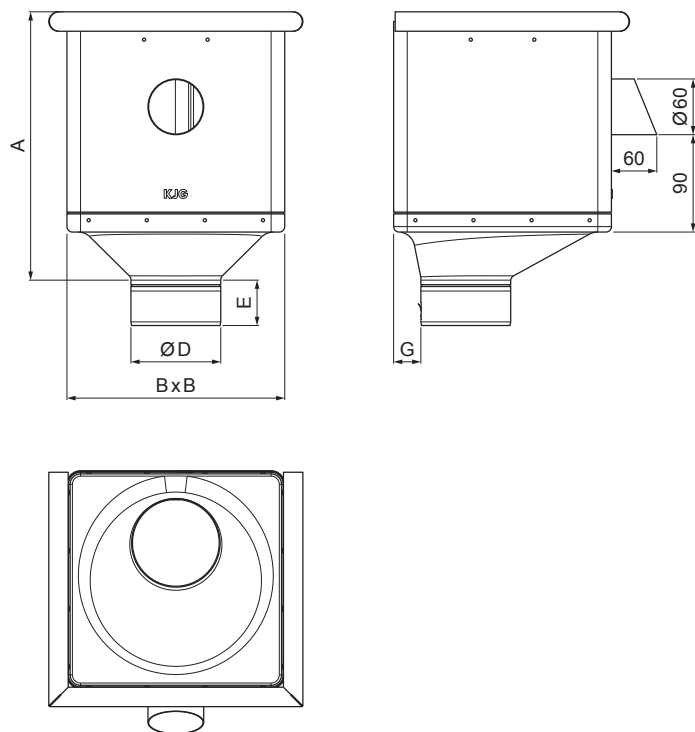

TEHNIČKI LIST

SABIRNI KOTLIĆ KUBICKI EKSCENTRIČNI S OTVOROM

P-PKLZ KXV

TZ Pocink obojeni – Travnato zelena – RAL 6011

Dimenzije [mm]					
Nominalna veličina	A	B	D	E	G
80	283	240	79	44	30
100	283	240	99	50	30
120	283	240	119	60	30

INDEX	ZAMIJENA	DATUM	POTPIS			
VRSTA MATERIJALA	RAZRED OTPADA	TEŽINA kg	RAZMJER			
DIMENZIJA – POLUPROIZVOD						
POMOĆNA OPREMA			STN	OZNAKA ZA SORTIRANJE		
IZRADIO	Ing. Kluska M.		BILJEŠKA		REDNI BROJ POZICIJE	
TESTIRAO						
TEHNOLOG		TEHNOLOG	STARI NACRT	BROJ NACRTA		
NAZIV PROIZVODA			Sabirni kotlić KUBICKI EKSCENTRIČNI S OTVOROM		P-PKLZ KXV	
			Broj stranica	Stranica 		