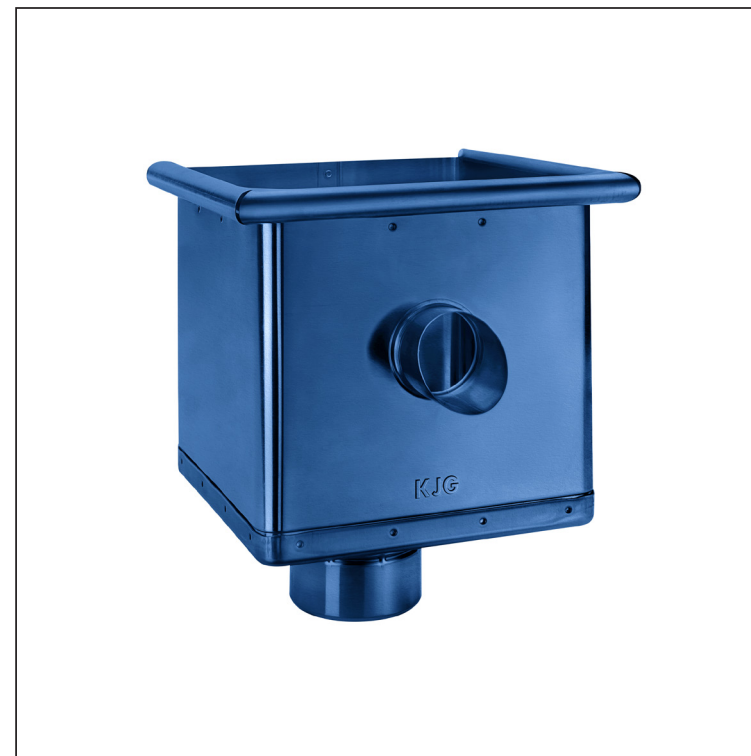

TEHNIČKI LIST

SABIRNI KOTLIĆ KUBICKI EKSCENTRIČNI S OTVOROM

P-PKLZ KXV

MOT Pocink obojeni – Tamno plava – RAL 5010

INDEX	ZAMIJENA	DATUM	POTPIS	KJG QUALITY®	Scan code for 3D model	
VRSTA MATERIJALA	RAZRED OTPADA	TEŽINA kg	RAZMJER			
DIMENZIJA – POLUPROIZVOD				STN	OZNAKA ZA SORTIRANJE	
POMOĆNA OPREMA				BILJEŠKA	REDNI BROJ POZICIJE	
IZRADIO	Ing. Kluska M.	TEHNOLOG	STARI NACRT	BROJ NACRTA		
TESTIRAO						
NAZIV PROIZVODA	Sabirni kotlić KUBICKI EKSCENTRIČNI S OTVOROM			Broj stranica	P-PKLZ KXV	Stranica

Izrađeno: 05.06.2026 16:17:58

Podaci su podložni tehničkim promjenama

Dimenzije [mm]					
Nominalna veličina	A	B	D	E	G
80	283	240	79	44	30
100	283	240	99	50	30
120	283	240	119	60	30