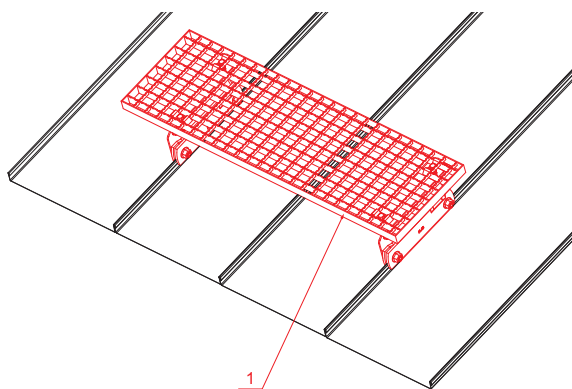

# KROVNI IZLAZ 800 x 250

# FALZ-WDACH

**PAKIRANJE – SET:**

- pocinčani krovni izlaz 800x250 – 1 kom
- aluminijски nosač krovnog gazišta – 2 kom
- inox vijak M 12x35 – 4 kom
- inox Euro matica M12 – 4 kom
- inox vijak M8x20 – 6 kom
- inox Euro matica M8 – 6 kom
- pocinčana spojnica krovnog gazišta – 4 kom
- inox vijak M8x40 – 4 kom
- inox matica M8 – 4 kom

**DETALJ:**

- 1. krovni izlaz – set 800x250

**W** Aluminij – Natur

INDEX	ZAMJENA	DATUM	POTPIS		
VRSTA MATERIJALA	DIMENZIJA – POLUPROIZVOD		RAZRED OTPADA		
POMOĆNA OPREMA			STN		OZNAKA ZA SORTIRANJE
IZRADIO	Ing. Kluska M.	BILJEŠKA		REDNI BROJ POZICIJE	
TESTIRAO	TEHNOLOG		STARI NACRT	BROJ NACRTA	
NAZIV PROIZVODA	Krovni izlaz 800 x 250			Broj stranica	FALZ-WDACH
				Stranica	