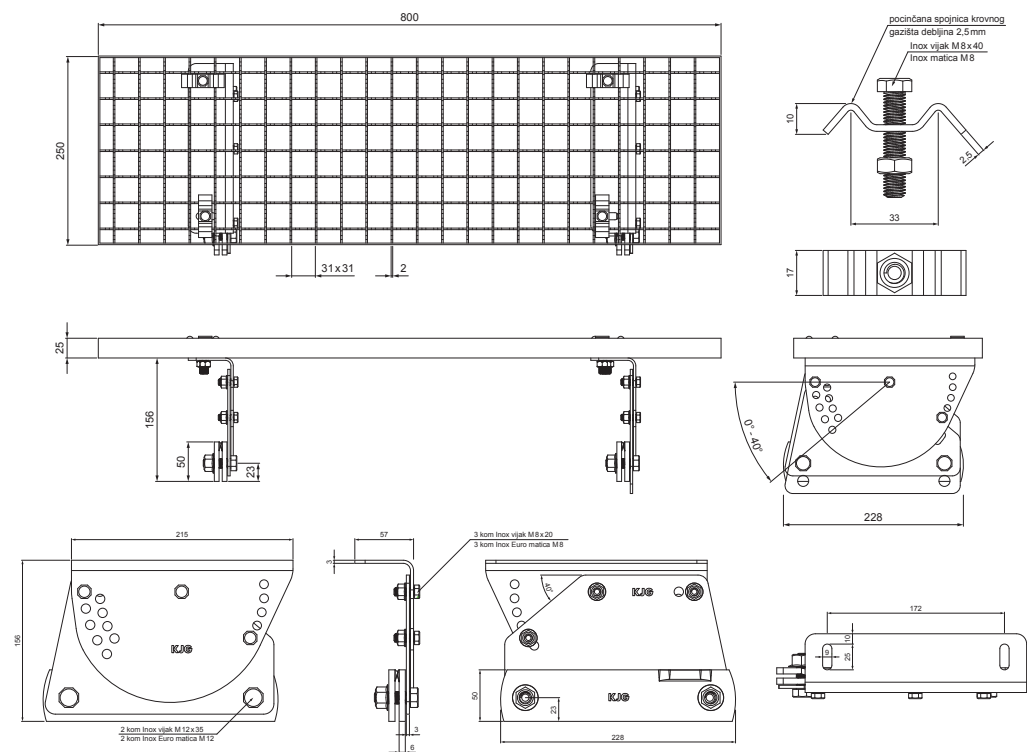

TEHNIČKI LIST

KROVNI IZLAZ 800 x 250

FALZ-WDACH

PAKIRANJE – SET:

- pocinčani krovni izlaz 800x250 – 1 kom
- aluminijски nosač krovnog gazišta – 2 kom
- inox vijak M 12x35 – 4 kom
- inox Euro matica M12 – 4 kom
- inox vijak M8x20 – 6 kom
- inox Euro matica M8 – 6 kom
- pocinčana spojnica krovnog gazišta – 4 kom
- inox vijak M8x40 – 4 kom
- inox matica M8 – 4 kom

DETALJ:

- 1. krovni izlaz – set 800x250

W Aluminij – Natur

INDEX	ZAMJENA	DATUM	POTPIS		
VRSTA MATERIJALA	DIMENZIJA – POLUPROIZVOD		RAZRED OTPADA		
POMOĆNA OPREMA				STN	OZNAKA ZA SORTIRANJE
IZRADIO	Ing. Kluska M.			BILJEŠKA	REDNI BROJ POZICIJE
TESTIRAO					
TEHNOLOG	TEHNOLOG			STARI NACRT	BROJ NACRTA
NAZIV PROIZVODA	Krovni izlaz 800 x 250			Broj stranica	FALZ-WDACH
				Stranica	