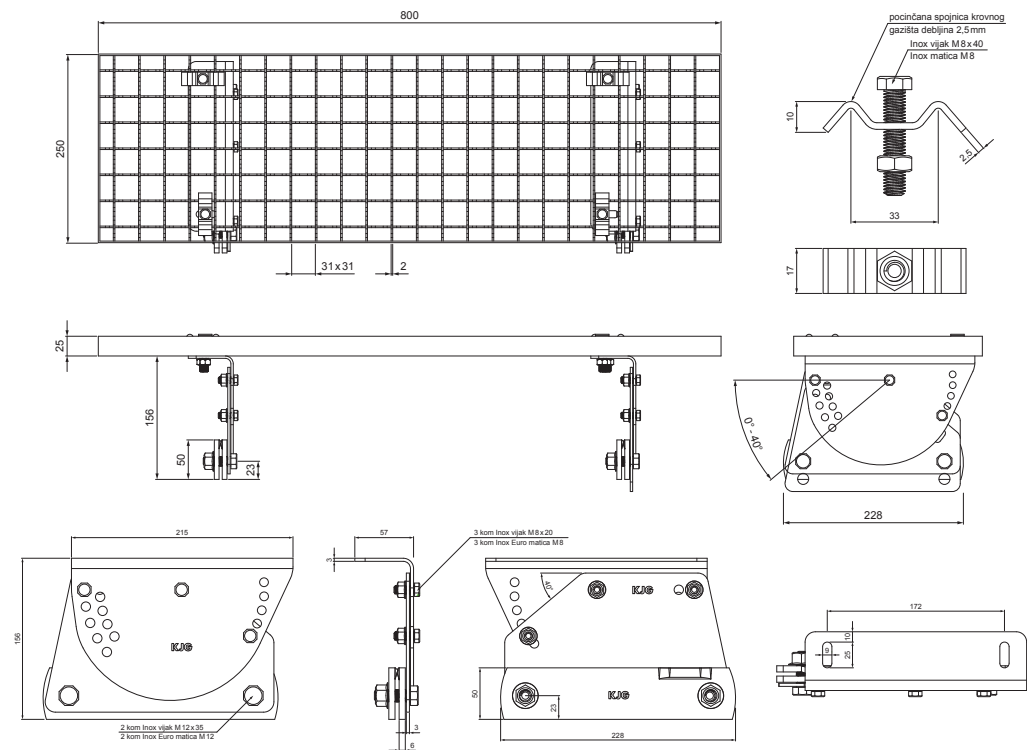

# KROVNI IZLAZ 800 x 250

# FALZ-WDACH

**PAKIRANJE – SET:**

- pocinčani krovni izlaz 800x250 – 1 kom
- aluminijски nosač krovnog gazišta – 2 kom
- inox vijak M 12x35 – 4 kom
- inox Euro matica M12 – 4 kom
- inox vijak M8x20 – 6 kom
- inox Euro matica M8 – 6 kom
- pocinčana spojnica krovnog gazišta – 4 kom
- inox vijak M8x40 – 4 kom
- inox matica M8 – 4 kom

**DETALJ:**

- 1. krovni izlaz – set 800x250

**W** Aluminij – Natur

INDEX	ZAMJENA	DATUM	POTPIS		
VRSTA MATERIJALA	DIMENZIJA – POLUPROIZVOD		RAZRED OTPADA		
POMOĆNA OPREMA			STN		OZNAKA ZA SORTIRANJE
IZRADIO	Ing. Kluska M.	BILJEŠKA		REDNI BROJ POZICIJE	
TESTIRAO	TEHNOLOG		STARI NACRT	BROJ NACRTA	
NAZIV PROIZVODA	Krovni izlaz 800 x 250			Broj stranica	FALZ-WDACH
				Stranica	