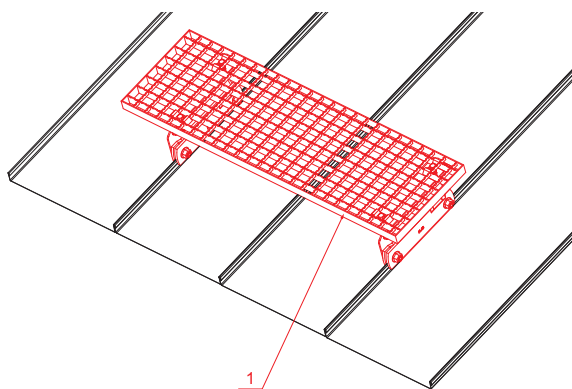

# KROVNI IZLAZ 800 x 250

# FALZ-WDACH

**PAKIRANJE – SET:**

- pocinčani krovni izlaz 800x250 – 1 kom
- aluminijски nosač krovnog gazišta – 2 kom
- inox vijak M 12x35 – 4 kom
- inox Euro matica M12 – 4 kom
- inox vijak M8x20 – 6 kom
- inox Euro matica M8 – 6 kom
- pocinčana spojnica krovnog gazišta – 4 kom
- inox vijak M8x40 – 4 kom
- inox matica M8 – 4 kom

**DETALJ:**

- 1. krovni izlaz – set 800x250

**W** Aluminij – Natur

INDEX	ZAMJENA	DATUM	POTPIS		
VRSTA MATERIJALA	DIMENZIJA – POLUPROIZVOD		RAZRED OTPADA		
POMOĆNA OPREMA			STN	OZNAKA ZA SORTIRANJE	
IZRADIO	Ing. Kluska M.	BILJEŠKA	REDNI BROJ POZICIJE		
TESTIRAO	TEHNOLOG	STARI NACRT	BROJ NACRTA		
NAZIV PROIZVODA	Krovni izlaz 800 x 250		Broj stranica	FALZ-WDACH	
			Stranica		