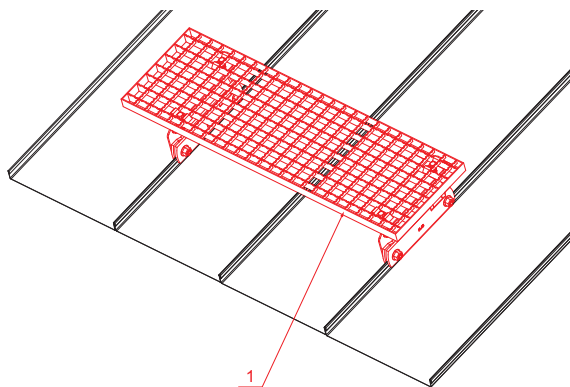

TEHNIČKI LIST

KROVNI IZLAZ 800 x 250

FALZ-WDACH

PAKIRANJE – SET:

- pocinčani krovni izlaz 800x250 – 1 kom
- aluminijски nosač krovnog gazišta – 2 kom
- inox vijak M 12x35 – 4 kom
- inox Euro matica M12 – 4 kom
- inox vijak M8x20 – 6 kom
- inox Euro matica M8 – 6 kom
- pocinčana spojnica krovnog gazišta – 4 kom
- inox vijak M8x40 – 4 kom
- inox matica M8 – 4 kom

DETALJ:

- 1. krovni izlaz – set 800x250

W Aluminij – Natur

INDEX	ZAMJENA	DATUM	POTPIS		
VRSTA MATERIJALA	DIMENZIJA – POLUPROIZVOD		RAZRED OTPADA		
POMOĆNA OPREMA				STN	OZNAKA ZA SORTIRANJE
IZRADIO	Ing. Kluska M.			BILJEŠKA	REDNI BROJ POZICIJE
TESTIRAO					
TEHNOLOG	TEHNOLOG			STARI NACRT	BROJ NACRTA
NAZIV PROIZVODA	Krovni izlaz 800 x 250			Broj stranica	FALZ-WDACH
				Stranica	