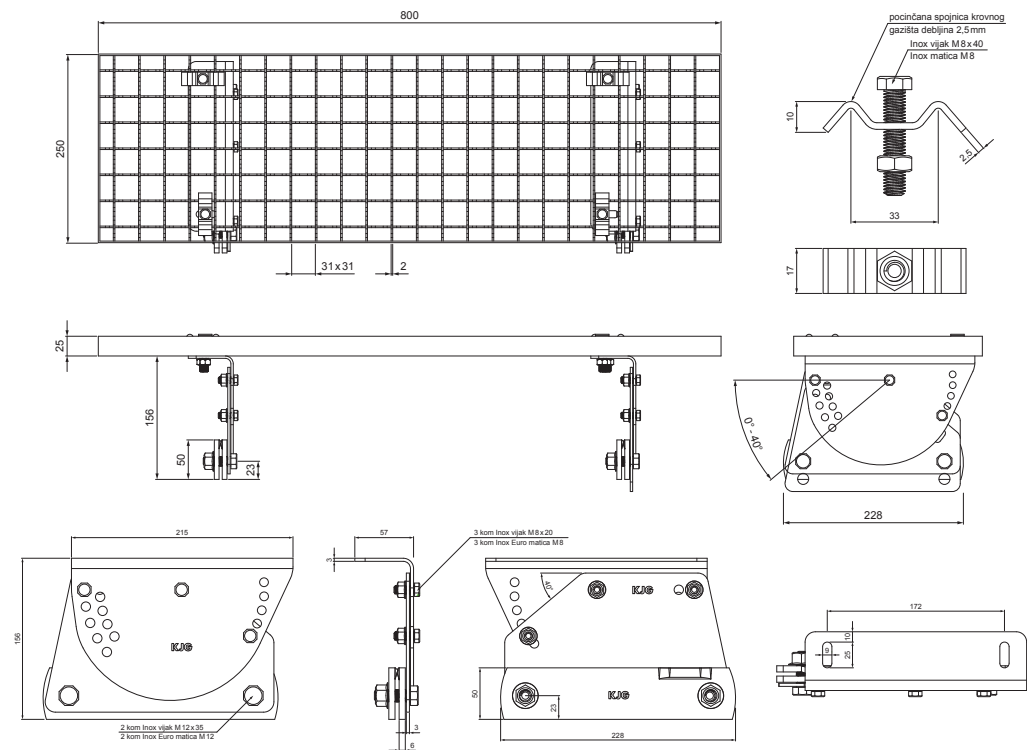

# KROVNI IZLAZ 800 x 250

# FALZ-WDACH

**PAKIRANJE – SET:**

- pocinčani krovni izlaz 800x250 – 1 kom
- aluminijски nosač krovnog gazišta – 2 kom
- inox vijak M 12x35 – 4 kom
- inox Euro matica M12 – 4 kom
- inox vijak M8x20 – 6 kom
- inox Euro matica M8 – 6 kom
- pocinčana spojnica krovnog gazišta – 4 kom
- inox vijak M8x40 – 4 kom
- inox matica M8 – 4 kom

**DETALJ:**

- 1. krovni izlaz – set 800x250

**W** Aluminij – Natur

INDEX	ZAMJENA	DATUM	POTPIS		
VRSTA MATERIJALA	DIMENZIJA – POLUPROIZVOD		RAZRED OTPADA		
POMOĆNA OPREMA			STN	OZNAKA ZA SORTIRANJE	
IZRADIO	Ing. Kluska M.	BILJEŠKA	REDNI BROJ POZICIJE		
TESTIRAO	TEHNOLOG	STARI NACRT	BROJ NACRTA		
NAZIV PROIZVODA	Krovni izlaz 800 x 250		Broj stranica	FALZ-WDACH	
			Stranica		