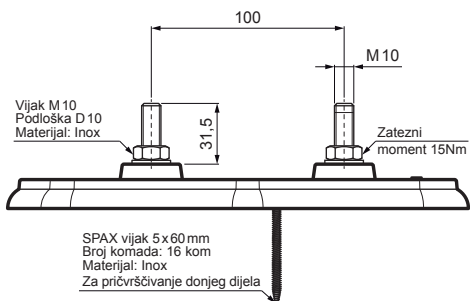

TEHNIČKI LIST

MONTAŽNA PLOČICA OSNOVNA

FALZ-HEU MP ZPL

DETALJ:

1. montažna pločica osnovna

SSM Aluminij obojeni W.15 – Svijetlo siva W.15 – RAL 7005

INDEX	ZAMJENA	DATUM	POTPIS		
VRSTA MATERIJALA	DIMENZIJA – POLUPROIZVOD		RAZRED OTPADA		
POMOĆNA OPREMA				STN	OZNAKA ZA SORTIRANJE
IZRADIO	Ing. Kluska M.			BILJEŠKA	REDNI BROJ POZICIJE
TESTIRAO				STARI NACRT	BROJ NACRTA
TEHNOLOG	TEHNOLOG				
NAZIV PROIZVODA	Montažna pločica osnovna			Broj stranica	FALZ-HEU MP ZPL Stranica