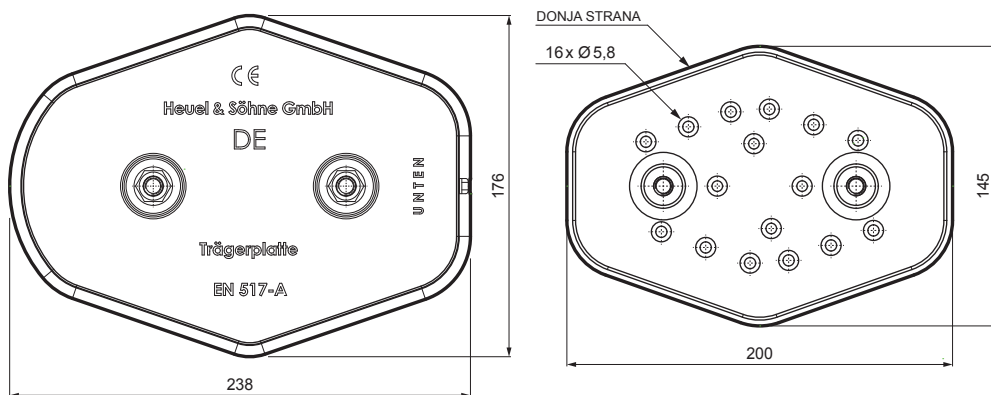

TEHNIČKI LIST

MONTAŽNA PLOČICA OSNOVNA

FALZ-HEU MP ZPL

DETALJ:

1. montažna pločica osnovna

SSM Aluminij obojeni W.15 – Svijetlo siva W.15 – RAL 7005

INDEX	ZAMJENA	DATUM	POTPIS		
VRSTA MATERIJALA	DIMENZIJA – POLUPROIZVOD		RAZRED OTPADA		
POMOĆNA OPREMA				STN	OZNAKA ZA SORTIRANJE
IZRADIO	Ing. Kluska M.			BILJEŠKA	REDNI BROJ POZICIJE
TESTIRAO				STARI NACRT	BROJ NACRTA
TEHNOLOG	TEHNOLOG				
NAZIV PROIZVODA	Montažna pločica osnovna			Broj stranica	FALZ-HEU MP ZPL Stranica