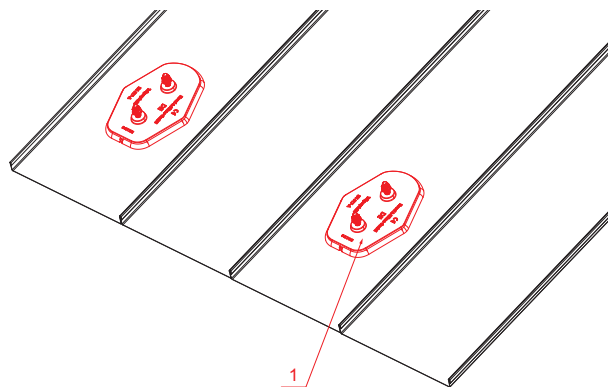

TEHNIČKI LIST

MONTAŽNA PLOČICA OSNOVNA

FALZ-HEU MP ZPL

DETALJ:

1. montažna pločica osnovna

SSM Aluminij obojeni W.15 – Svijetlo siva W.15 – RAL 7005

INDEX	ZAMJENA	DATUM	POTPIS		
VRSTA MATERIJALA	DIMENZIJA – POLUPROIZVOD		RAZRED OTPADA		
POMOĆNA OPREMA				STN	OZNAKA ZA SORTIRANJE
IZRADIO	Ing. Kluska M.			BILJEŠKA	REDNI BROJ POZICIJE
TESTIRAO				STARI NACRT	BROJ NACRTA
TEHNOLOG	TEHNOLOG				
NAZIV PROIZVODA	Montažna pločica osnovna			Broj stranica	FALZ-HEU MP ZPL Stranica