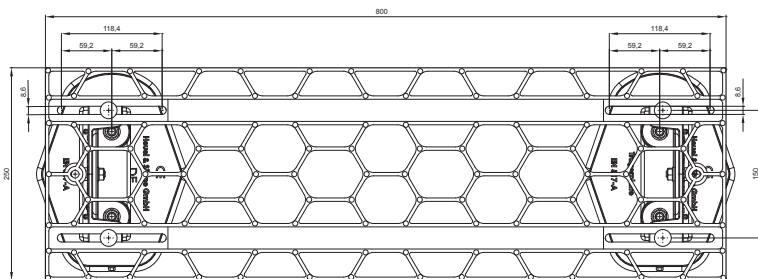

TEHNIČKI LIST

KROVNO GAZIŠTE – SET

FALZ-HEU MP DACH

DETALJ:
1. krovno gazište – set

SSM Aluminij obojeni W.15 – Svijetlo siva W.15 – RAL 7005

INDEX	ZAMJENA	DATUM	POTPIS	KJG QUALITY®	Scan code for 3D model	
VRSTA MATERIJALA	DIMENZIJA – POLUPROIZVOD		RAZRED OTPADA			
POMOĆNA OPREMA	IZRADIO Ing. Kluska M.		TEHNOLOG	STN	BILJEŠKA	OZNAKA ZA SORTIRANJE
TESTIRAO	TEHNOLOG		STARI NACRT	REDNI BROJ POZICIJE		
NAZIV PROIZVODA	Krovno gazište – set			Broj stranica	FALZ-HEU MP DACH	