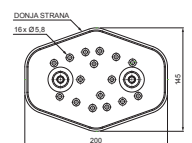

TEHNIČKI LIST

KROVNO GAZIŠTE – SET

FALZ-HEU MP DACH

DETALJ:
1. krovno gazište – set

SSM Aluminij obojeni W.15 – Svijetlo siva W.15 – RAL 7005

INDEX	ZAMJENA	DATUM	POTPIS	KJG QUALITY	Scan code for 3D model	
VRSTA MATERIJALA	DIMENZIJA – POLUPROIZVOD		RAZRED OTPADA			
POMOĆNA OPREMA	IZRADIO Ing. Kluska M.		TEHNOLOG	STN	OZNAKA ZA SORTIRANJE	
TESTIRAO	TEHNOLOG		STARI NACRT	BILJEŠKA		REDNI BROJ POZICIJE
NAZIV PROIZVODA	Krovno gazište – set			Broj stranica	FALZ-HEU MP DACH	