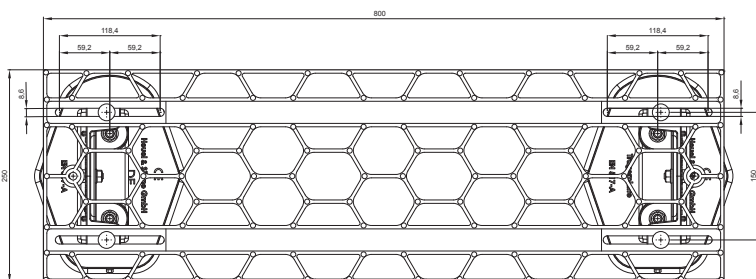

TEHNIČKI LIST

KROVNO GAZIŠTE – SET

FALZ-HEU MP DACH

DETALJ:
1. krovno gazište – set

SSM Aluminij obojeni W.15 – Svijetlo siva W.15 – RAL 7005

INDEX	ZAMJENA	DATUM	POTPIS	KJG QUALITY	Scan code for 3D model	
VRSTA MATERIJALA	DIMENZIJA – POLUPROIZVOD		RAZRED OTPADA			
POMOĆNA OPREMA	IZRADIO Ing. Kluska M.		TEHNOLOG	STN	OZNAKA ZA SORTIRANJE	
TESTIRAO	TEHNOLOG		STARI NACRT	BILJEŠKA		REDNI BROJ POZICIJE
NAZIV PROIZVODA	Krovno gazište – set			Broj stranica	FALZ-HEU MP DACH	