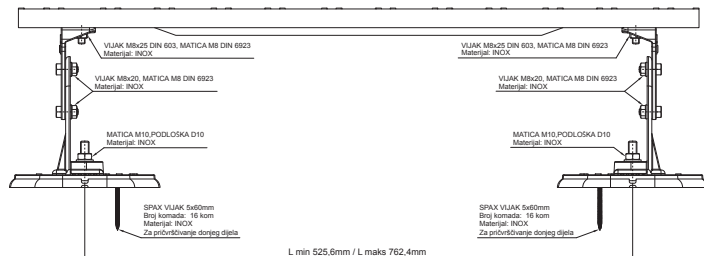

TEHNIČKI LIST

KROVNO GAZIŠTE – SET

FALZ-HEU MP DACH

DETALJ:
1. krovno gazište – set

SSM Aluminij obojeni W.15 – Svijetlo siva W.15 – RAL 7005

INDEX	ZAMJENA	DATUM	POTPIS	KJG QUALITY	Scan code for 3D model	
VRSTA MATERIJALA	DIMENZIJA – POLUPROIZVOD		RAZRED OTPADA			
POMOĆNA OPREMA	IZRADIO Ing. Kluska M.		TEHNOLOG	STN	OZNAKA ZA SORTIRANJE	
TESTIRAO	TEHNOLOG		STARI NACRT	BILJEŠKA		REDNI BROJ POZICIJE
NAZIV PROIZVODA	Krovno gazište – set			Broj stranica	FALZ-HEU MP DACH	