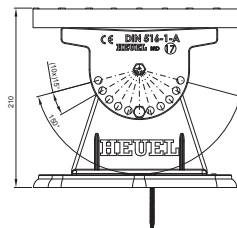

TEHNIČKI LIST

KROVNO GAZIŠTE – SET

FALZ-HEU MP DACH

DETALJ:
1. krovno gazište – set

SSM Aluminij obojeni W.15 – Svijetlo siva W.15 – RAL 7005

INDEX	ZAMJENA	DATUM	POTPIS	KJG QUALITY	Scan code for 3D model	
VRSTA MATERIJALA	DIMENZIJA – POLUPROIZVOD		RAZRED OTPADA			
POMOĆNA OPREMA	IZRADIO Ing. Kluska M.		TEHNOLOG	STN	OZNAKA ZA SORTIRANJE	
TESTIRAO	TEHNOLOG		STARI NACRT	BILJEŠKA		REDNI BROJ POZICIJE
NAZIV PROIZVODA	Krovno gazište – set			Broj stranica	FALZ-HEU MP DACH	