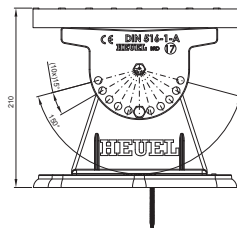

TEHNIČKI LIST

KROVNO GAZIŠTE – SET

FALZ-HEU MP DACH

DETALJ:
1. krovno gazište – set

SSM Aluminij obojeni W.15 – Svijetlo siva W.15 – RAL 7005

INDEX	ZAMJENA	DATUM	POTPIS	KJG QUALITY®	Scan code for 3D model	
VRSTA MATERIJALA	DIMENZIJA – POLUPROIZVOD		RAZRED OTPADA			
POMOĆNA OPREMA	IZRADIO Ing. Kluska M.		TEHNOLOG	STN	BILJEŠKA	OZNAKA ZA SORTIRANJE
TESTIRAO	TEHNOLOG		STARI NACRT	REDNI BROJ POZICIJE		
NAZIV PROIZVODA	Krovno gazište – set			Broj stranica	FALZ-HEU MP DACH	