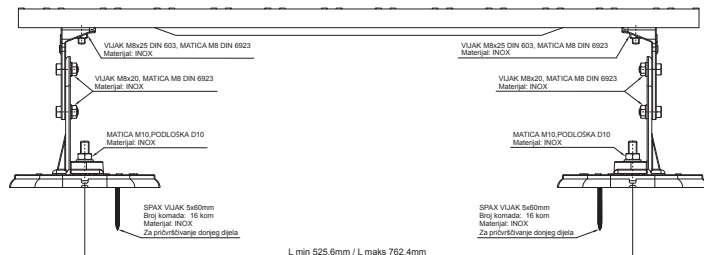

TEHNIČKI LIST

KROVNO GAZIŠTE – SET

FALZ-HEU MP DACH

DETALJ:
1. krovno gazište – set

SSM Aluminij obojeni W.15 – Svijetlo siva W.15 – RAL 7005

INDEX	ZAMJENA	DATUM	POTPIS	KJG QUALITY®	Scan code for 3D model	
VRSTA MATERIJALA	DIMENZIJA – POLUPROIZVOD		RAZRED OTPADA			
POMOĆNA OPREMA	IZRADIO Ing. Kluska M.		TEHNOLOG	STN	BILJEŠKA	OZNAKA ZA SORTIRANJE
TESTIRAO	TEHNOLOG		STARI NACRT	REDNI BROJ POZICIJE		
NAZIV PROIZVODA	Krovno gazište – set			Broj stranica	FALZ-HEU MP DACH	