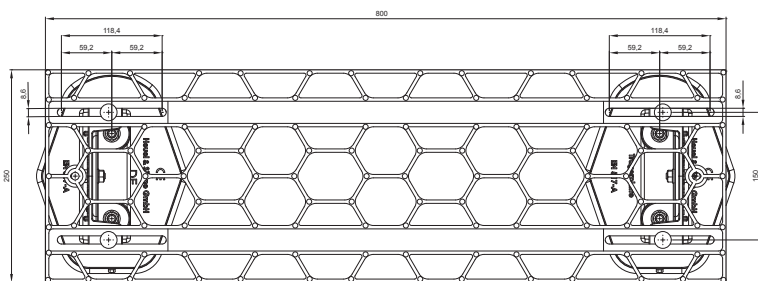

TEHNIČKI LIST

KROVNO GAZIŠTE – SET

FALZ-HEU MP DACH

DETALJ:
1. krovno gazište – set

TMM Aluminij obojeni W.15 – Testa di Moro W.15 – RAL 8028

INDEX	ZAMJENA	DATUM	POTPIS	KJG QUALITY®	Scan code for 3D model	
VRSTA MATERIJALA	DIMENZIJA – POLUPROIZVOD		RAZRED OTPADA			
POMOĆNA OPREMA	IZRADIO Ing. Kluska M.		TEHNOLOG	STN	BILJEŠKA	OZNAKA ZA SORTIRANJE
TESTIRAO	TEHNOLOG		STARI NACRT	REDNI BROJ POZICIJE		
NAZIV PROIZVODA	Krovno gazište – set			Broj stranica	FALZ-HEU MP DACH	