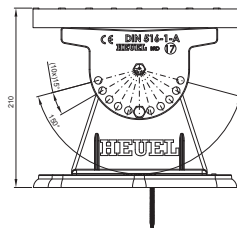

TEHNIČKI LIST

KROVNO GAZIŠTE – SET

FALZ-HEU MP DACH

DETALJ:
1. krovno gazište – set

TMM Aluminij obojeni W.15 – Testa di Moro W.15 – RAL 8028

INDEX	ZAMJENA	DATUM	POTPIS	KJG QUALITY®	Scan code for 3D model	
VRSTA MATERIJALA	DIMENZIJA – POLUPROIZVOD		RAZRED OTPADA			
POMOĆNA OPREMA	IZRADIO Ing. Kluska M.		TEHNOLOG	STN	BILJEŠKA	OZNAKA ZA SORTIRANJE
TESTIRAO	TEHNOLOG		STARI NACRT	REDNI BROJ POZICIJE		
NAZIV PROIZVODA	Krovno gazište – set			Broj stranica	FALZ-HEU MP DACH	