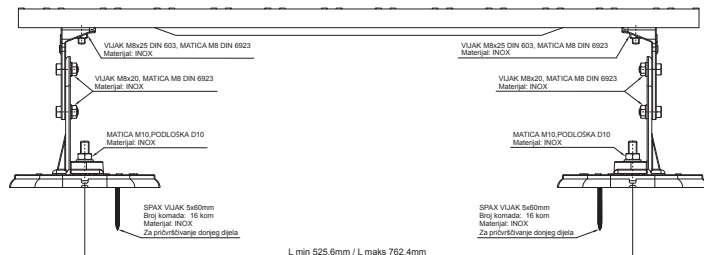

TEHNIČKI LIST

KROVNO GAZIŠTE – SET

FALZ-HEU MP DACH

DETALJ:
1. krovno gazište – set

TMM Aluminij obojeni W.15 – Testa di Moro W.15 – RAL 8028

INDEX	ZAMJENA	DATUM	POTPIS	KJG QUALITY®	Scan code for 3D model	
VRSTA MATERIJALA	DIMENZIJA – POLUPROIZVOD		RAZRED OTPADA			
POMOĆNA OPREMA	IZRADIO Ing. Kluska M.		TEHNOLOG	STN	BILJEŠKA	OZNAKA ZA SORTIRANJE
TESTIRAO	TEHNOLOG		STARI NACRT	REDNI BROJ POZICIJE		
NAZIV PROIZVODA	Krovno gazište – set			Broj stranica	FALZ-HEU MP DACH	