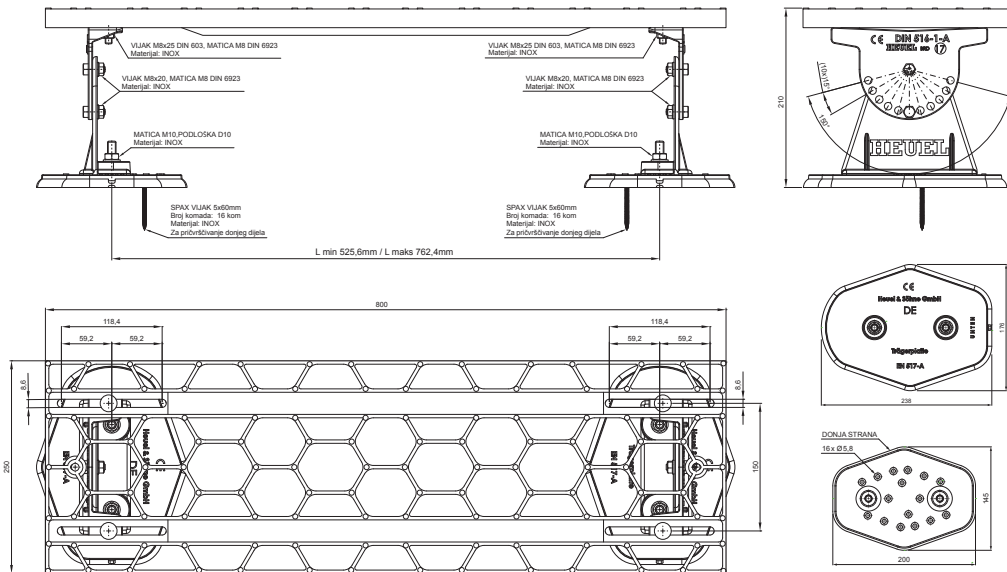

TEHNIČKI LIST

KROVNO GAZIŠTE – SET

FALZ-HEU MP DACH

DETALJ:
1. krovno gazište – set

TMM Aluminij obojeni W.15 – Testa di Moro W.15 – RAL 8028

INDEX	ZAMJENA	DATUM	POTPIS	KJG QUALITY®	Scan code for 3D model	
VRSTA MATERIJALA	DIMENZIJA – POLUPROIZVOD		RAZRED OTPADA			
POMOĆNA OPREMA	IZRADIO Ing. Kluska M.		TEHNOLOG	STN	BILJEŠKA	OZNAKA ZA SORTIRANJE
TESTIRAO	TEHNOLOG		STARI NACRT	REDNI BROJ POZICIJE		
NAZIV PROIZVODA	Krovno gazište – set			Broj stranica	FALZ-HEU MP DACH	