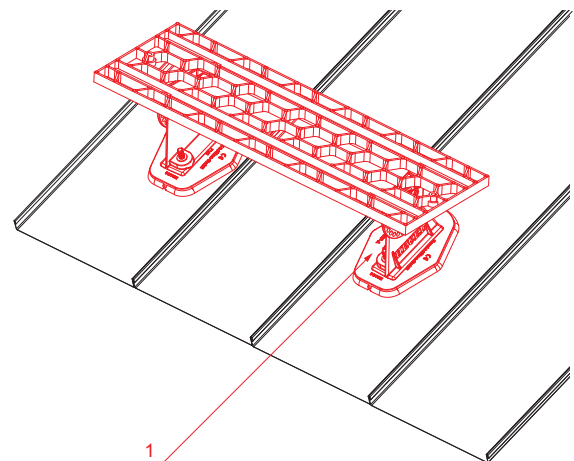

TEHNIČKI LIST

KROVNO GAZIŠTE – SET

FALZ-HEU MP DACH

DETALJ:
1. krovno gazište – set

TMM Aluminij obojeni W.15 – Testa di Moro W.15 – RAL 8028

INDEX	ZAMJENA	DATUM	POTPIS	KJG QUALITY®	Scan code for 3D model	
VRSTA MATERIJALA	DIMENZIJA – POLUPROIZVOD		RAZRED OTPADA			
POMOĆNA OPREMA	IZRADIO Ing. Kluska M.		TEHNOLOG	STN	BILJEŠKA	OZNAKA ZA SORTIRANJE
TESTIRAO	TEHNOLOG		STARI NACRT	REDNI BROJ POZICIJE		
NAZIV PROIZVODA	Krovno gazište – set			Broj stranica	FALZ-HEU MP DACH	