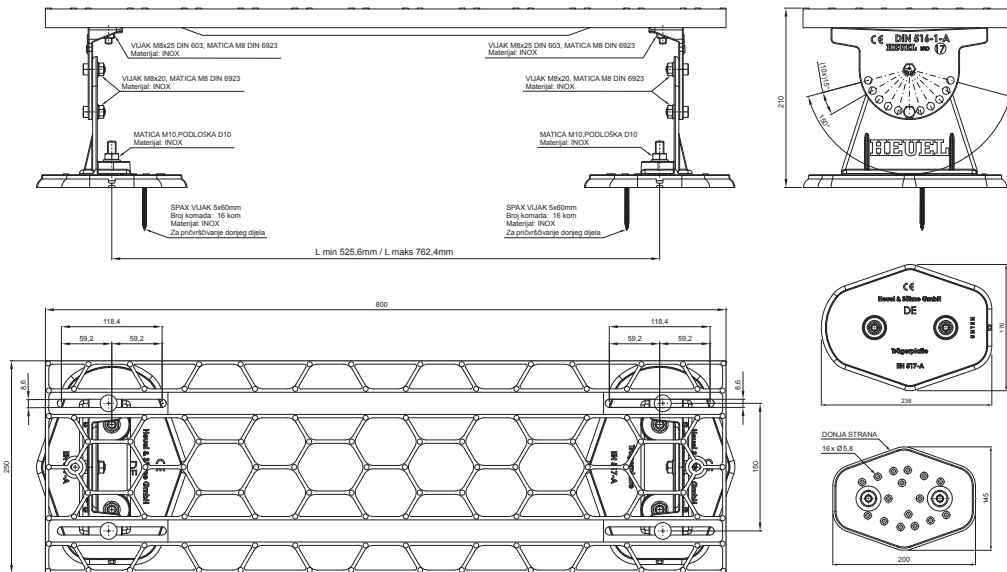

TEHNIČKI LIST

KROVNO GAZIŠTE – SET

FALZ-HEU MP DACH

DETALJ:
1. krovno gazište – set

ANM Aluminij obojeni W.15 – Antracit W.15 – RAL 7016

INDEX	ZAMJENA	DATUM	POTPIS	KJG QUALITY®	Scan code for 3D model	
VRSTA MATERIJALA	DIMENZIJA – POLUPROIZVOD		RAZRED OTPADA			
POMOĆNA OPREMA	IZRADIO Ing. Kluska M.		TEHNOLOG	STN	OZNAKA ZA SORTIRANJE	
TESTIRAO	TEHNOLOG		STARI NACRT	BILJEŠKA		REDNI BROJ POZICIJE
NAZIV PROIZVODA	Krovno gazište – set		STARI NACRT	BROJ NACRTA		
				Broj stranica	FALZ-HEU MP DACH	