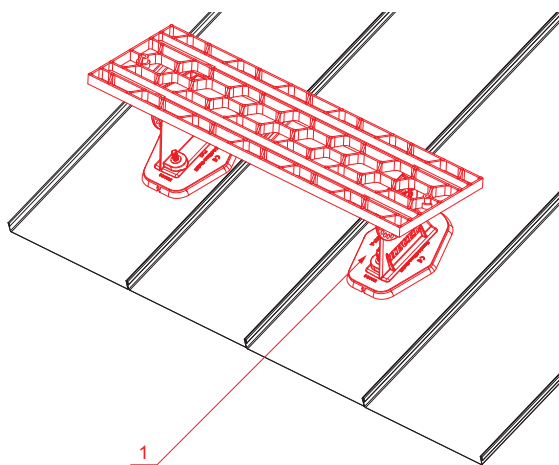

TEHNIČKI LIST

KROVNO GAZIŠTE – SET

DETALJ:
1. krovno gazište – set

FALZ-HEU MP DACH

ANM Aluminij obojeni W.15 – Antracit W.15 – RAL 7016

INDEX	ZAMJENA	DATUM	POTPIS	KJG QUALITY®	Scan code for 3D model	
VRSTA MATERIJALA	DIMENZIJA – POLUPROIZVOD		RAZRED OTPADA			
POMOĆNA OPREMA	IZRADIO Ing. Kluska M.		TEHNOLOG	STN	OZNAKA ZA SORTIRANJE	
TESTIRAO	TEHNOLOG		STARI NACRT	BILJEŠKA		REDNI BROJ POZICIJE
NAZIV PROIZVODA	Krovno gazište – set			Broj stranica	FALZ-HEU MP DACH	