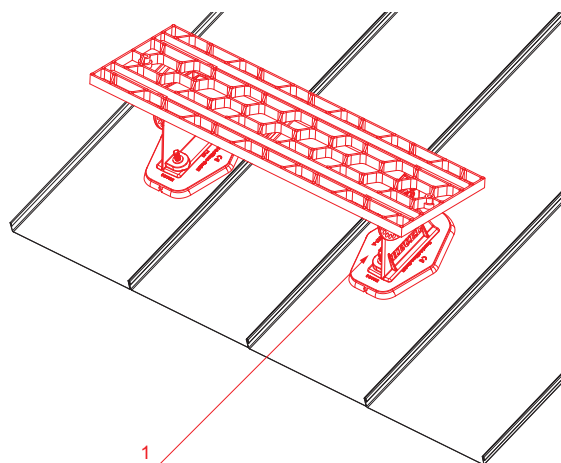

TEHNIČKI LIST

KROVNO GAZIŠTE – SET

FALZ-HEU MP DACH

DETALJ:
1. krovno gazište – set

ANM Aluminij obojeni W.15 – Antracit W.15 – RAL 7016

INDEX	ZAMJENA	DATUM	POTPIS	KJG QUALITY®	Scan code for 3D model	
VRSTA MATERIJALA	DIMENZIJA – POLUPROIZVOD		RAZRED OTPADA			
POMOĆNA OPREMA	IZRADIO Ing. Kluska M.		TEHNOLOG	STN	OZNAKA ZA SORTIRANJE	
TESTIRAO	TEHNOLOG		STARI NACRT	BILJEŠKA		REDNI BROJ POZICIJE
NAZIV PROIZVODA	Krovno gazište – set		STARI NACRT	BROJ NACRTA		
				Broj stranica	FALZ-HEU MP DACH	