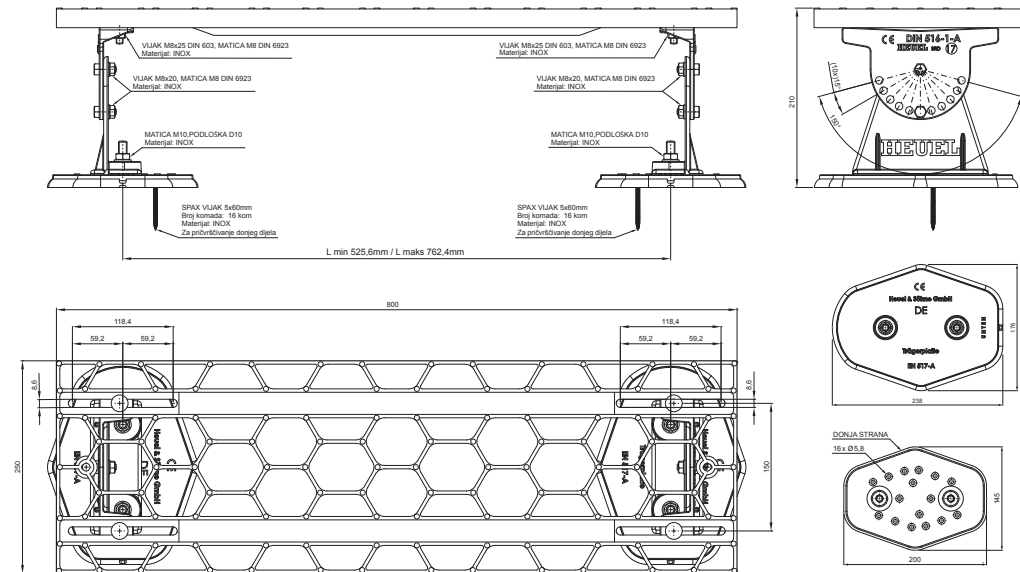

TEHNIČKI LIST

KROVNO GAZIŠTE – SET

DETALJ:
1. krovno gazište – set

FALZ-HEU MP DACH

ANM Aluminij obojeni W.15 – Antracit W.15 – RAL 7016

INDEX	ZAVJENJA	DATUM	POTPIS	KJG QUALITY®	Scan code for 3D model	
VRSTA MATERIJALA		RAZRED OTPADA				
DIMENZIJA – POLUPROIZVOD				STN	OZNAKA ZA SORTIRANJE	
POMOĆNA OPREMA				BILJEŠKA	REDNI BROJ POZICIJE	
IZRADIO Ing. Kluska M.				STARI NACRT	BROJ NACRTA	
TESTIRAO		TEHNOLOG				
NAZIV PROIZVODA		Krovno gazište – set		Falz-Heu MP Dach		
				Stranica		