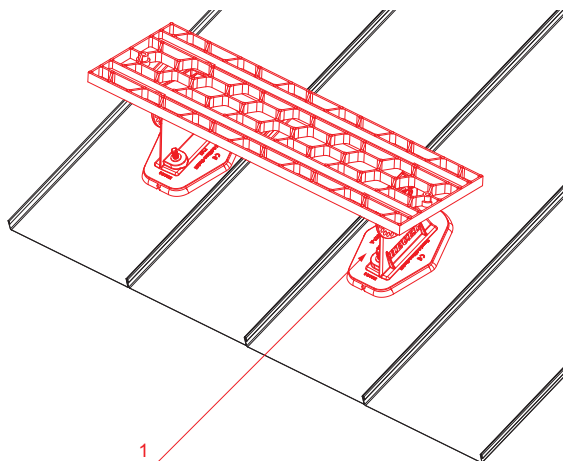

TEHNIČKI LIST

KROVNO GAZIŠTE – SET

DETALJ:
1. krovno gazište – set

FALZ-HEU MP DACH

ANM Aluminij obojeni W.15 – Antracit W.15 – RAL 7016

INDEX	ZAVJENJA	DATUM	POTPIS	KJG QUALITY®	Scan code for 3D model	
VRSTA MATERIJALA		RAZRED OTPADA				
DIMENZIJA – POLUPROIZVOD				STN	OZNAKA ZA SORTIRANJE	
POMOĆNA OPREMA				BILJEŠKA	REDNI BROJ POZICIJE	
IZRADIO Ing. Kluska M.				STARI NACRT	BROJ NACRTA	
TESTIRAO		TEHNOLOG				
NAZIV PROIZVODA		Krovno gazište – set		Falz-Heu MP Dach		
				Stranica		