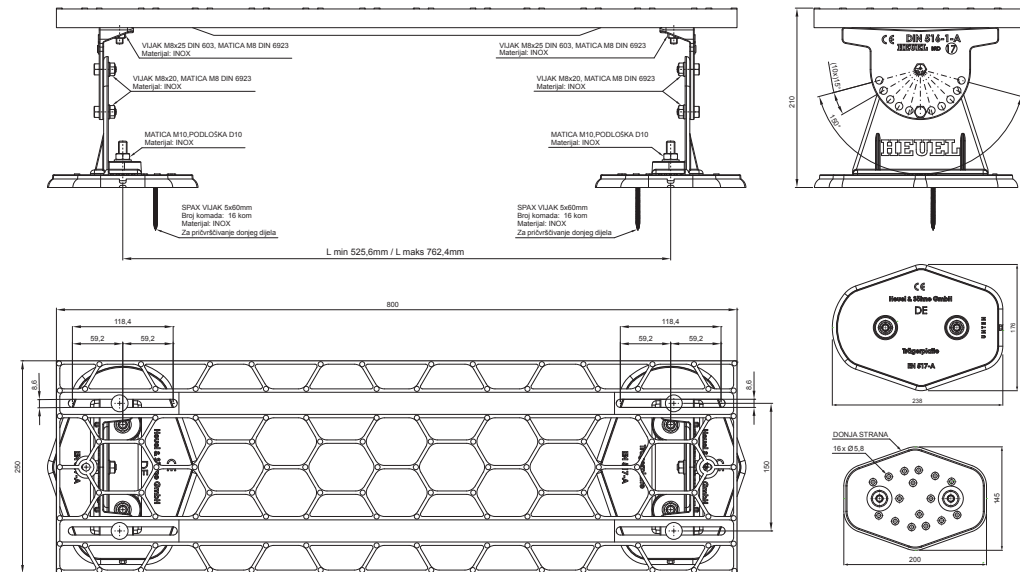

TEHNIČKI LIST

KROVNO GAZIŠTE – SET

DETALJ:
1. krovno gazište – set

FALZ-HEU MP DACH

ANM Aluminij obojeni W.15 – Antracit W.15 – RAL 7016

INDEX	ZAMJENA	DATUM	POTPIS	KJG QUALITY®	Scan code for 3D model	
VRSTA MATERIJALA	DIMENZIJA – POLUPROIZVOD		RAZRED OTPADA			
POMOĆNA OPREMA	IZRADIO Ing. Kluska M.		TEHNOLOG	STN	OZNAKA ZA SORTIRANJE	
TESTIRAO	TEHNOLOG		STARI NACRT	BILJEŠKA		REDNI BROJ POZICIJE
NAZIV PROIZVODA	Krovno gazište – set			Broj stranica	FALZ-HEU MP DACH	