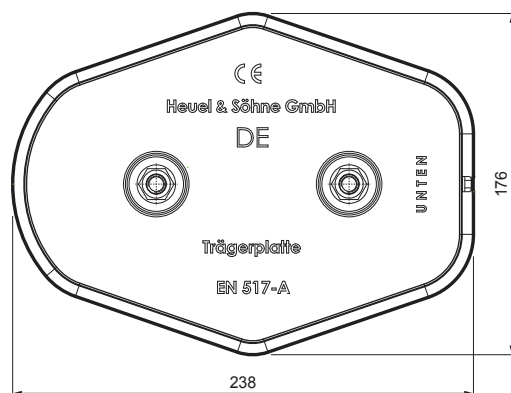

TEHNIČKI LIST

MONTAŽNA PLOČICA OSNOVNA

FALZ-HEU MP ZPL

SPAX vijak 5x60 mm
Broj komada: 16 kom
Materijal: Inox
Za pričvršćivanje donjeg dijela

DETALJ:

1. montažna pločica osnovna

SS Aluminij obojeni – Svijetlo siva – RAL 7005

| | | | | | | |
|------------------|--------------------------|-------|---------------|------------------------|------------------------|---------------------|
| INDEX | ZAMJENA | DATUM | POTPIS | KJG QUALITY® | Scan code for 3D model | |
| VRSTA MATERIJALA | DIMENZIJA – POLUPROIZVOD | | RAZRED OTPADA | | | |
| POMOĆNA OPREMA | IZRADIO Ing. Kluska M. | | TEHNOLOG | STN | OZNAKA ZA SORTIRANJE | |
| TESTIRAO | TEHNOLOG | | STARI NACRT | BILJEŠKA | | REDNI BROJ POZICIJE |
| NAZIV PROIZVODA | Montažna pločica osnovna | | | Broj stranica | FALZ-HEU MP ZPL | |
| | | | | Stranica | | |