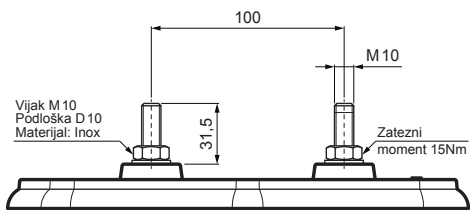

TEHNIČKI LIST

MONTAŽNA PLOČICA OSNOVNA

FALZ-HEU MP ZPL

SPAX vijak 5x60 mm
Broj komada: 16 kom
Materijal: Inox
Za pričvršćivanje donjeg dijela

DETALJ:

1. montažna pločica osnovna

SS Aluminij obojeni – Svijetlo siva – RAL 7005

| | | | | | | |
|------------------|--------------------------|-------|---------------|------------------------|------------------------|---------------------|
| INDEX | ZAMJENA | DATUM | POTPIS | KJG QUALITY® | Scan code for 3D model | |
| VRSTA MATERIJALA | DIMENZIJA – POLUPROIZVOD | | RAZRED OTPADA | | | |
| POMOĆNA OPREMA | IZRADIO Ing. Kluska M. | | TEHNOLOG | STN | OZNAKA ZA SORTIRANJE | |
| TESTIRAO | TEHNOLOG | | STARI NACRT | BILJEŠKA | | REDNI BROJ POZICIJE |
| NAZIV PROIZVODA | Montažna pločica osnovna | | | Broj stranica | FALZ-HEU MP ZPL | |
| | | | | Stranica | | |