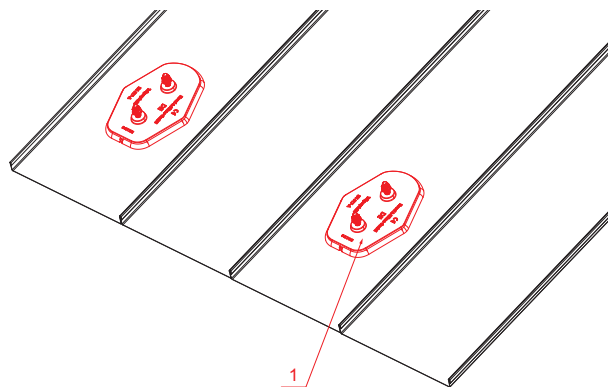

## MONTAŽNA PLOČICA OSNOVNA

### DETALJ:

1. montažna pločica osnovna

**SS** Aluminij obojeni – Svijetlo siva – RAL 7005

INDEX	ZAMJENA	DATUM	POTPIS	<b>KJG</b> QUALITY®	Scan code for 3D model	
VRSTA MATERIJALA	DIMENZIJA – POLUPROIZVOD		RAZRED OTPADA			
POMOĆNA OPREMA	IZRADIO Ing. Kluska M.		TEHNOLOG	STN	OZNAKA ZA SORTIRANJE	
TESTIRAO	TEHNOLOG		STARI NACRT	REDNI BROJ POZICIJE		
NAZIV PROIZVODA	Montažna pločica osnovna			STARI NACRT	BROJ NACRTA	
Broj stranica				FALZ-HEU MP ZPL		
				Stranica		