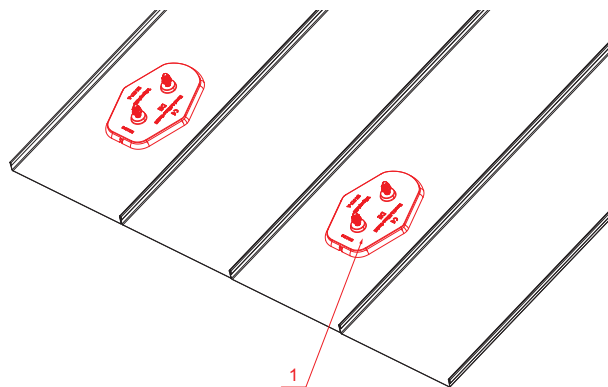

TEHNIČKI LIST

MONTAŽNA PLOČICA OSNOVNA

FALZ-HEU MP ZPL

SPAX vijak 5x60 mm
Broj komada: 16 kom
Materijal: Inox
Za pričvršćivanje donjeg dijela

DETALJ:

1. montažna pločica osnovna

SS Aluminij obojeni – Svijetlo siva – RAL 7005

| | | | | | | |
|------------------|--------------------------|-------|---------------|------------------------|------------------------|---------------------|
| INDEX | ZAMJENA | DATUM | POTPIS | KJG QUALITY® | Scan code for 3D model | |
| VRSTA MATERIJALA | DIMENZIJA – POLUPROIZVOD | | RAZRED OTPADA | | | |
| POMOĆNA OPREMA | IZRADIO Ing. Kluska M. | | TEHNOLOG | STN | OZNAKA ZA SORTIRANJE | |
| TESTIRAO | TEHNOLOG | | STARI NACRT | BILJEŠKA | | REDNI BROJ POZICIJE |
| NAZIV PROIZVODA | Montažna pločica osnovna | | | Broj stranica | FALZ-HEU MP ZPL | |
| | | | | Stranica | | |