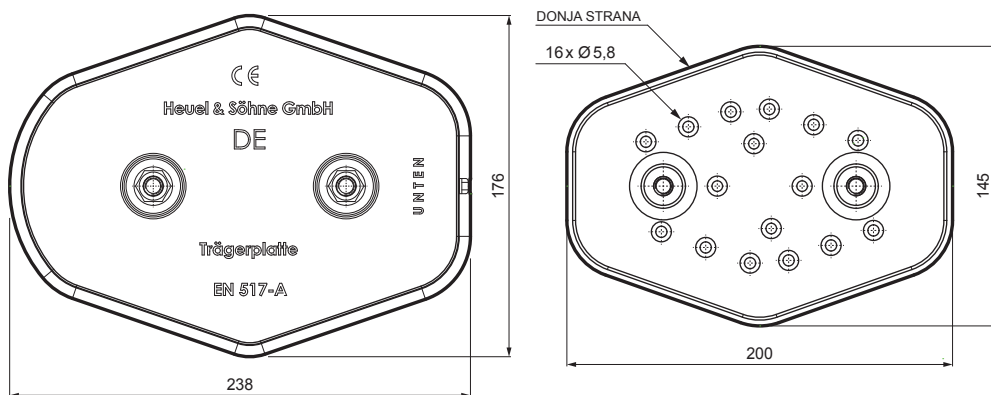

## MONTAŽNA PLOČICA OSNOVNA

### DETALJ:

1. montažna pločica osnovna

**SS** Aluminij obojeni – Svijetlo siva – RAL 7005

INDEX	ZAMJENA	DATUM	POTPIS	<b>KJG</b> QUALITY®	Scan code for 3D model	
VRSTA MATERIJALA	DIMENZIJA – POLUPROIZVOD		RAZRED OTPADA			
POMOĆNA OPREMA	IZRADIO Ing. Kluska M.		TEHNOLOG	STN	OZNAKA ZA SORTIRANJE	
TESTIRAO	TEHNOLOG		STARI NACRT	REDNI BROJ POZICIJE		
NAZIV PROIZVODA	Montažna pločica osnovna			STARI NACRT	BROJ NACRTA	
Broj stranica				FALZ-HEU MP ZPL		
				Stranica		