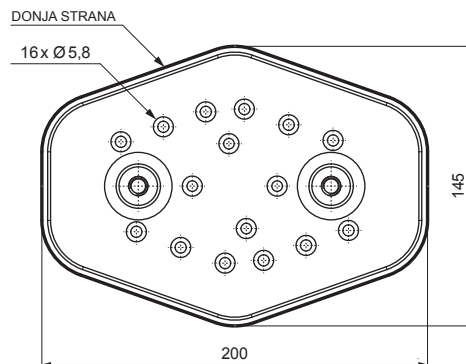

TEHNIČKI LIST

MONTAŽNA PLOČICA OSNOVNA

FALZ-HEU MP ZPL

SPAX vijak 5x60 mm
Broj komada: 16 kom
Materijal: Inox
Za pričvršćivanje donjeg dijela

DETALJ:

1. montažna pločica osnovna

SS Aluminij obojeni – Svijetlo siva – RAL 7005

| | | | | | | |
|------------------|--------------------------|-------|---------------|------------------------|------------------------|---------------------|
| INDEX | ZAMJENA | DATUM | POTPIS | KJG QUALITY® | Scan code for 3D model | |
| VRSTA MATERIJALA | DIMENZIJA – POLUPROIZVOD | | RAZRED OTPADA | | | |
| POMOĆNA OPREMA | IZRADIO Ing. Kluska M. | | TEHNOLOG | STN | OZNAKA ZA SORTIRANJE | |
| TESTIRAO | TEHNOLOG | | STARI NACRT | BILJEŠKA | | REDNI BROJ POZICIJE |
| NAZIV PROIZVODA | Montažna pločica osnovna | | | Broj stranica | FALZ-HEU MP ZPL | |
| | | | | Stranica | | |