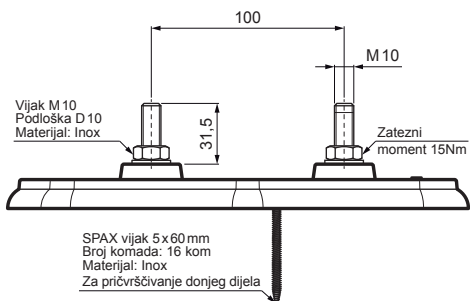

## MONTAŽNA PLOČICA OSNOVNA

### DETALJ:

1. montažna pločica osnovna

**SS** Aluminij obojeni – Svijetlo siva – RAL 7005

INDEX	ZAMJENA	DATUM	POTPIS	<b>KJG</b> QUALITY®	Scan code for 3D model	
VRSTA MATERIJALA	DIMENZIJA – POLUPROIZVOD		RAZRED OTPADA			
POMOĆNA OPREMA	IZRADIO Ing. Kluska M.		TEHNOLOG	STN	OZNAKA ZA SORTIRANJE	
TESTIRAO	TEHNOLOG		STARI NACRT	REDNI BROJ POZICIJE		
NAZIV PROIZVODA	Montažna pločica osnovna			STARI NACRT	BROJ NACRTA	
Broj stranica				FALZ-HEU MP ZPL		
				Stranica		