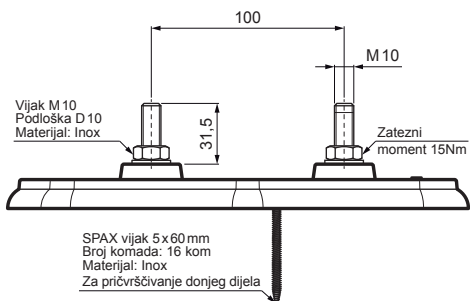

TEHNIČKI LIST

MONTAŽNA PLOČICA OSNOVNA

FALZ-HEU MP ZPL

DETALJ:
1. montažna pločica osnovna

TM Aluminij obojeni – Testa di Moro – RAL 8028

INDEX	ZAMJENA	DATUM	POTPIS	KJG QUALITY®	Scan code for 3D model	
VRSTA MATERIJALA	DIMENZIJA – POLUPROIZVOD		RAZRED OTPADA			
POMOĆNA OPREMA	IZRADIO Ing. Kluska M.		TEHNOLOG	STN	OZNAKA ZA SORTIRANJE	
TESTIRAO	TEHNOLOG		STARI NACRT	REDNI BROJ POZICIJE		
NAZIV PROIZVODA	Montažna pločica osnovna			STARI NACRT	BROJ NACRTA	
Broj stranica				FALZ-HEU MP ZPL		
				Stranica		