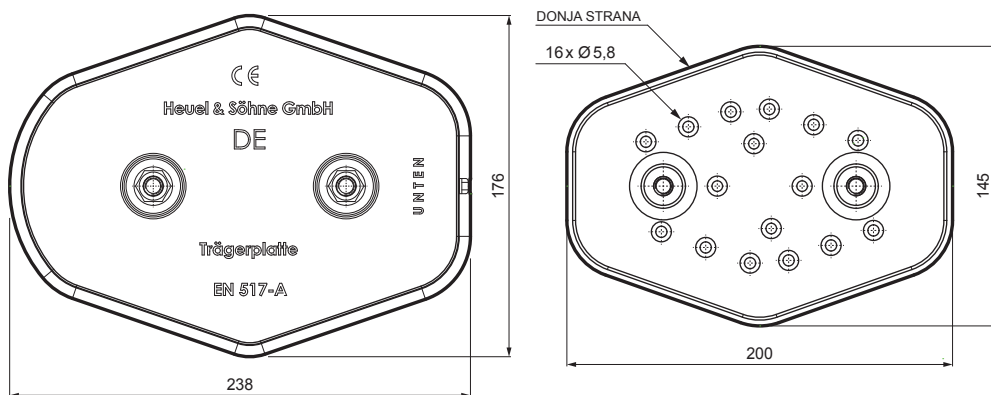

TEHNIČKI LIST

MONTAŽNA PLOČICA OSNOVNA

FALZ-HEU MP ZPL

DETALJ:
1. montažna pločica osnovna

TM Aluminij obojeni – Testa di Moro – RAL 8028

INDEX	ZAMJENA	DATUM	POTPIS	KJG QUALITY®	Scan code for 3D model	
VRSTA MATERIJALA	DIMENZIJA – POLUPROIZVOD		RAZRED OTPADA			
POMOĆNA OPREMA	IZRADIO Ing. Kluska M.		TEHNOLOG	STN	OZNAKA ZA SORTIRANJE	
TESTIRAO	TEHNOLOG		STARI NACRT	REDNI BROJ POZICIJE		
NAZIV PROIZVODA	Montažna pločica osnovna			STARI NACRT	BROJ NACRTA	
Broj stranica				FALZ-HEU MP ZPL		
				Stranica		