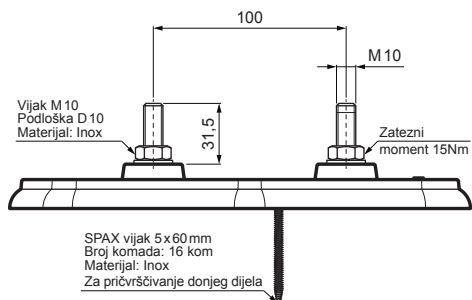

TEHNIČKI LIST

MONTAŽNA PLOČICA OSNOVNA

FALZ-HEU MP ZPL

DETALJ:

1. montažna pločica osnovna

AN Aluminij obojeni – Antracit – RAL 7016

INDEX	ZAMJENA	DATUM	POTPIS		
VRSTA MATERIJALA	DIMENZIJA – POLUPROIZVOD		RAZRED OTPADA		
POMOĆNA OPREMA				STN	OZNAKA ZA SORTIRANJE
IZRADIO	Ing. Kluska M.			BILJEŠKA	REDNI BROJ POZICIJE
TESTIRAO			STARI NACRT	BROJ NACRTA	
TEHNOLOG	TEHNOLOG				
NAZIV PROIZVODA	Montažna pločica osnovna			Broj stranica	FALZ-HEU MP ZPL
				Stranica	