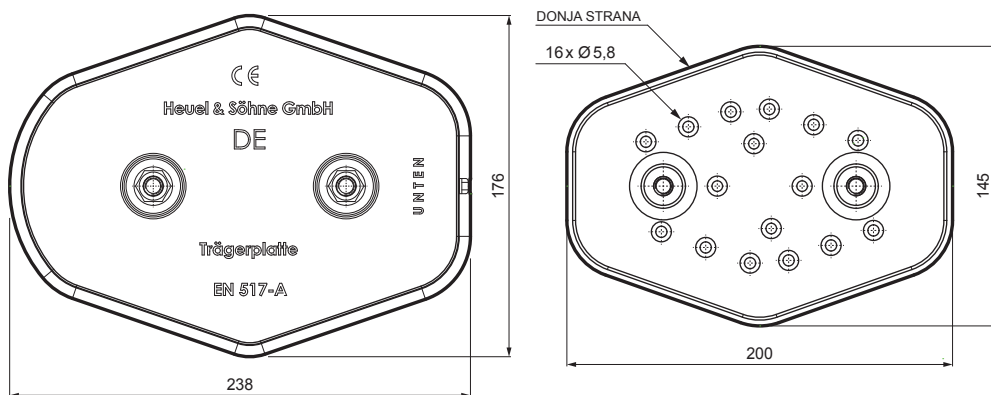

TEHNIČKI LIST

MONTAŽNA PLOČICA OSNOVNA

FALZ-HEU MP ZPL

DETALJ:

1. montažna pločica osnovna

AN Aluminij obojeni – Antracit – RAL 7016

INDEX	ZAMJENA	DATUM	POTPIS		
VRSTA MATERIJALA	DIMENZIJA – POLUPROIZVOD		RAZRED OTPADA		
POMOĆNA OPREMA				STN	OZNAKA ZA SORTIRANJE
IZRADIO	Ing. Kluska M.			BILJEŠKA	REDNI BROJ POZICIJE
TESTIRAO			STARI NACRT	BROJ NACRTA	
TEHNOLOG	TEHNOLOG				
NAZIV PROIZVODA	Montažna pločica osnovna			Broj stranica	FALZ-HEU MP ZPL
				Stranica	