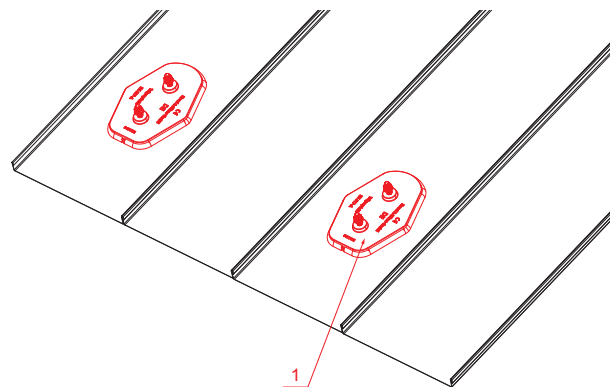

TEHNIČKI LIST

MONTAŽNA PLOČICA OSNOVNA

FALZ-HEU MP ZPL

DETALJ:

1. montažna pločica osnovna

AN Aluminij obojeni – Antracit – RAL 7016

INDEX	ZAMJENA	DATUM	POTPIS		
VRSTA MATERIJALA	DIMENZIJA – POLUPROIZVOD		RAZRED OTPADA		
POMOĆNA OPREMA				STN	OZNAKA ZA SORTIRANJE
IZRADIO	Ing. Kluska M.			BILJEŠKA	REDNI BROJ POZICIJE
TESTIRAO			STARI NACRT	BROJ NACRTA	
TEHNOLOG	TEHNOLOG				
NAZIV PROIZVODA	Montažna pločica osnovna			Broj stranica	FALZ-HEU MP ZPL
				Stranica	