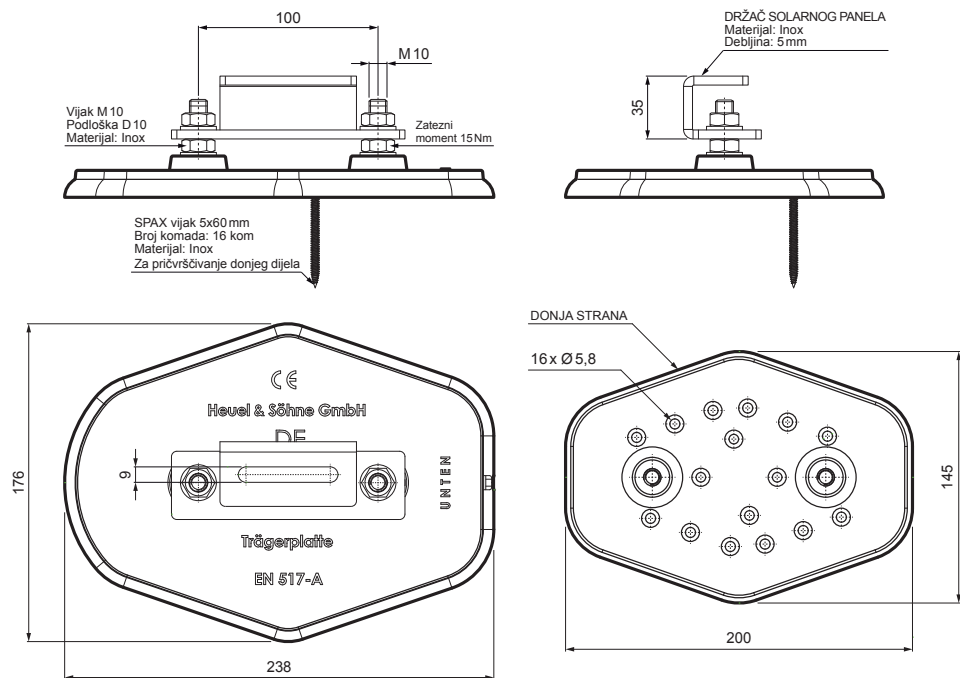

TEHNIČKI LIST

MONTAŽNA PLOČIOCA SA DRŽAČEM ZA SOLARNE PANELE

FALZ-HEU MP SPL

SS Aluminij obojeni – Svijetlo siva – RAL 7005

INDEX	ZAMJENA	DATUM	POTPIS		
VRSTA MATERIJALA	DIMENZIJA – POLUPROIZVOD		RAZRED OTPADA		
POMOĆNA OPREMA			STN	OZNAKA ZA SORTIRANJE	
IZRADIO	Ing. Kluska M.	BILJEŠKA		REDNI BROJ POZICIJE	
TESTIRAO	TEHNOLOG		STARI NACRT	BROJ NACRTA	
NAZIV PROIZVODA	Montažna pločioća sa držačem za solarne panele			Broj stranica	FALZ-HEU MP SPL

- DETALJ:**
1. montažna pločioća sa držačem za solarne panele
 2. solarni panel

Izrađeno: 22.04.2026 04:32:11

Podaci su podložni tehničkim promjenama