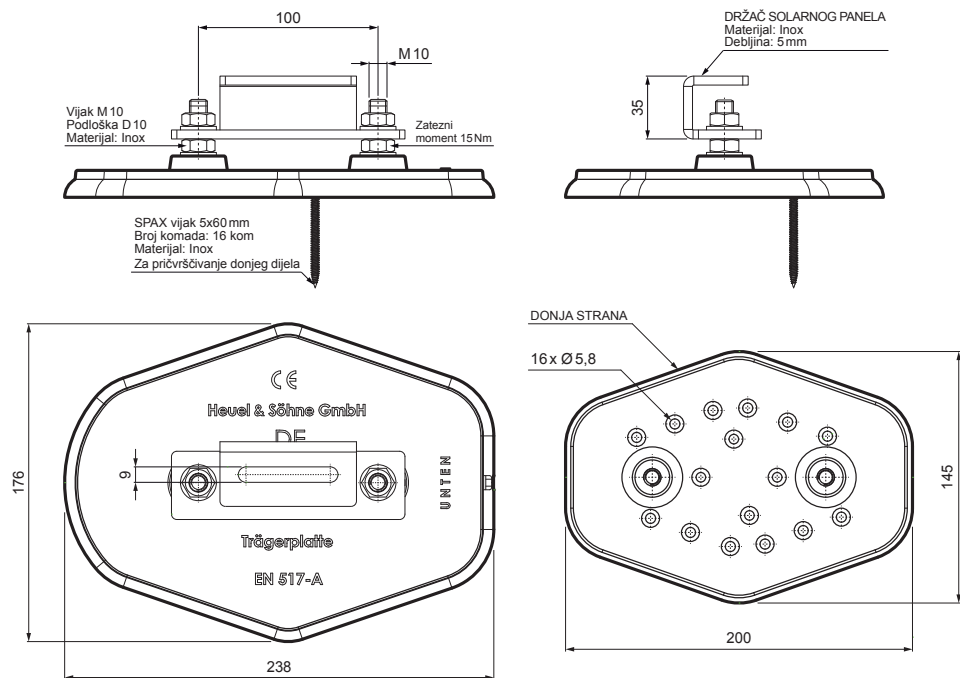

TEHNIČKI LIST

MONTAŽNA PLOČIOCA SA DRŽAČEM ZA SOLARNE PANELE

FALZ-HEU MP SPL

TM Aluminij obojeni – Testa di Moro – RAL 8028

INDEX	ZAMJENA	DATUM	POTPIS		 Scan code for 3D model		
VRSTA MATERIJALA	DIMENZIJA – POLUPROIZVOD		RAZRED OTPADA			TEŽINA kg	RAZMJER
POMOĆNA OPREMA			STN	OZNAKA ZA SORTIRANJE			
IZRADIO	Ing. Kluska M.	BILJEŠKA		REDNI BROJ POZICIJE			
TESTIRAO	TEHNOLOG		STARI NACRT	BROJ NACRTA			
NAZIV PROIZVODA	Montažna pločioća sa držačem za solarne panele			Broj stranica	FALZ-HEU MP SPL		

Izrađeno: 07.06.2026 22:10:52

Podaci su podložni tehničkim promjenama

DETALJ:

1. montažna pločioća sa držačem za solarne panele
2. solarni panel