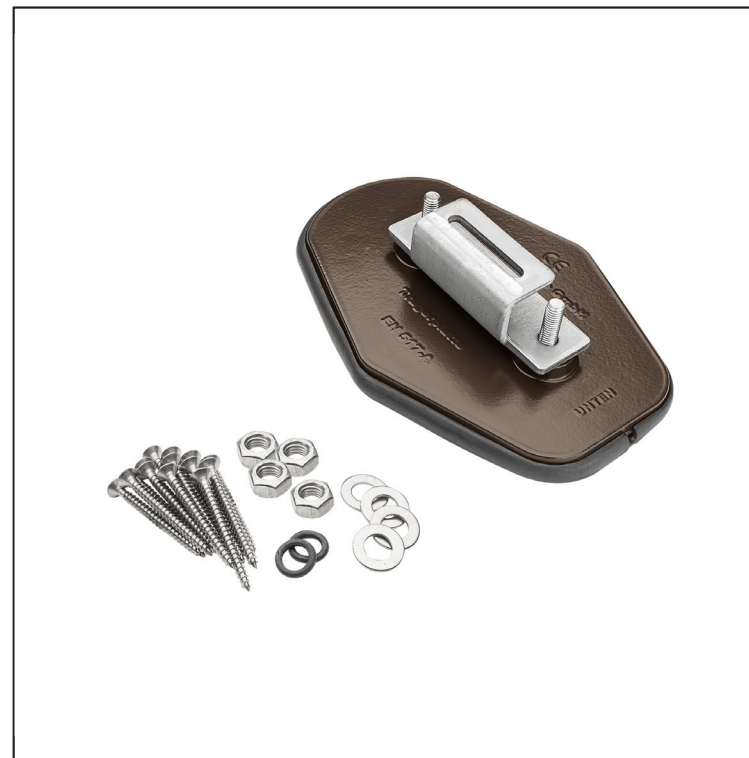

TEHNIČKI LIST

MONTAŽNA PLOČIOCA SA DRŽAČEM ZA SOLARNE PANELE

FALZ-HEU MP SPL

TM Aluminij obojeni – Testa di Moro – RAL 8028

INDEX	ZAMJENA	DATUM	POTPIS		 Scan code for 3D model		
VRSTA MATERIJALA	DIMENZIJA – POLUPROIZVOD		RAZRED OTPADA			TEŽINA kg	RAZMJER
POMOĆNA OPREMA			STN	OZNAKA ZA SORTIRANJE			
IZRADIO	Ing. Kluska M.	BILJEŠKA		REDNI BROJ POZICIJE			
TESTIRAO	TEHNOLOG		STARI NACRT	BROJ NACRTA			
NAZIV PROIZVODA	Montažna pločioća sa držačem za solarne panele			Broj stranica	FALZ-HEU MP SPL		

Izrađeno: 07.06.2026 22:10:52

Podaci su podložni tehničkim promjenama

DETALJ:

1. montažna pločioća sa držačem za solarne panele
2. solarni panel