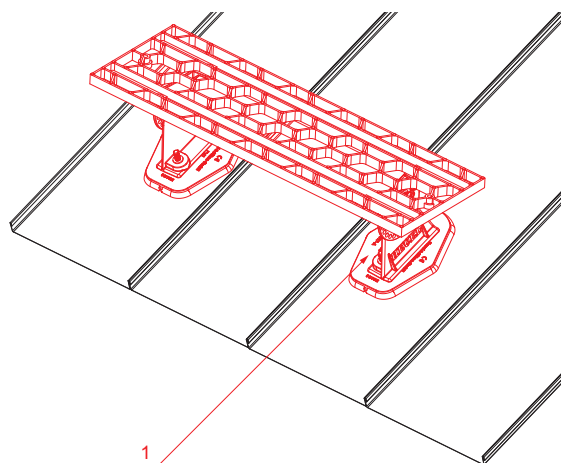

# FALZ-HEU MP DACH

**DETALJ:**  
1. krovno gazište – set

**SS** Aluminij obojeni – Svijetlo siva – RAL 7005

INDEX	ZAMJENA	DATUM	POTPIS		
VRSTA MATERIJALA		RAZRED OTPADA			
DIMENZIJA – POLUPROIZVOD				STN	OZNAKA ZA SORTIRANJE
POMOĆNA OPREMA				BILJEŠKA	REDNI BROJ POZICIJE
IZRADIO Ing. Kluska M.				STARI NACRT	BROJ NACRTA
TESTIRAO		TEHNOLOG			
NAZIV PROIZVODA		Krovno gazište – set		Broj stranica	FALZ-HEU MP DACH