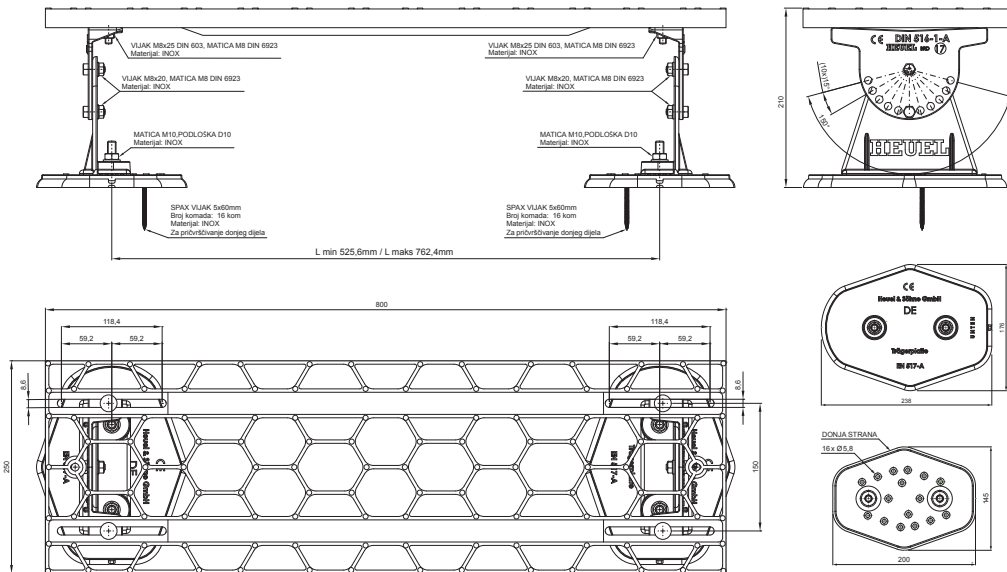

# FALZ-HEU MP DACH

**DETALJ:**  
1. krovno gazište – set

**SS** Aluminij obojeni – Svijetlo siva – RAL 7005

INDEX	ZAMJENA	DATUM	POTPIS		
VRSTA MATERIJALA		RAZRED OTPADA			
DIMENZIJA – POLUPROIZVOD				STN	OZNAKA ZA SORTIRANJE
POMOĆNA OPREMA				BILJEŠKA	REDNI BROJ POZICIJE
IZRADIO Ing. Kluska M.				STARI NACRT	BROJ NACRTA
TESTIRAO		TEHNOLOG			
NAZIV PROIZVODA		Krovno gazište – set		Broj stranica	FALZ-HEU MP DACH