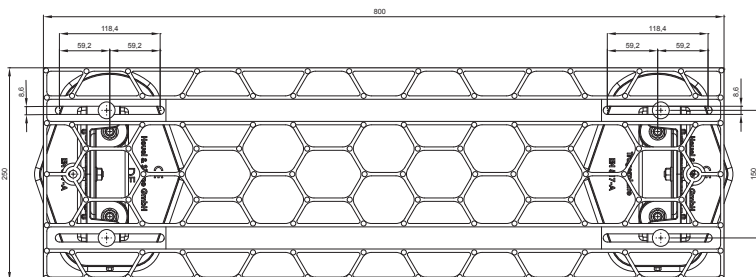

# FALZ-HEU MP DACH

**DETALJ:**  
1. krovno gazište – set

**TM** Aluminij obojeni – Testa di Moro – RAL 8028

INDEX	ZAMJENA	DATUM	POTPIS	<b>KJG</b> QUALITY®	Scan code for 3D model	
VRSTA MATERIJALA	DIMENZIJA – POLUPROIZVOD		RAZRED OTPADA			
POMOĆNA OPREMA	IZRADIO Ing. Kluska M.		TEHNOLOG	STN	BILJEŠKA	OZNAKA ZA SORTIRANJE
TESTIRAO	TEHNOLOG		STARI NACRT	REDNI BROJ POZICIJE		
NAZIV PROIZVODA	Krovno gazište – set			Broj stranica	FALZ-HEU MP DACH	