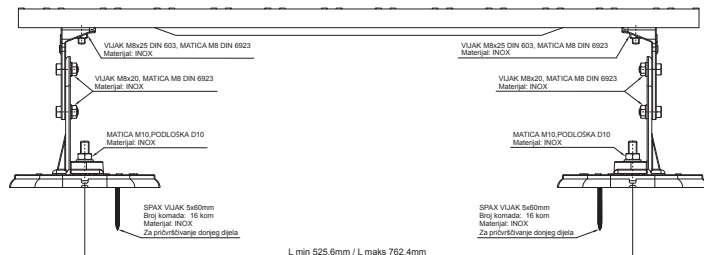

# FALZ-HEU MP DACH

**DETALJ:**  
1. krovno gazište – set

**TM** Aluminij obojeni – Testa di Moro – RAL 8028

INDEX	ZAMJENA	DATUM	POTPIS	<b>KJG</b> QUALITY®	Scan code for 3D model	
VRSTA MATERIJALA	DIMENZIJA – POLUPROIZVOD		RAZRED OTPADA			
POMOĆNA OPREMA	IZRADIO Ing. Kluska M.		TEHNOLOG	STN	BILJEŠKA	OZNAKA ZA SORTIRANJE
TESTIRAO	TEHNOLOG		STARI NACRT	REDNI BROJ POZICIJE		
NAZIV PROIZVODA	Krovno gazište – set			Broj stranica	FALZ-HEU MP DACH	