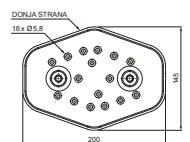

# FALZ-HEU MP DACH

**DETALJ:**  
1. krovno gazište – set

**TM** Aluminij obojeni – Testa di Moro – RAL 8028

INDEX	ZAMJENA	DATUM	POTPIS	<b>KJG</b> QUALITY®	Scan code for 3D model	
VRSTA MATERIJALA	DIMENZIJA – POLUPROIZVOD		RAZRED OTPADA			
POMOĆNA OPREMA	IZRADIO Ing. Kluska M.		TEHNOLOG	STN	BILJEŠKA	OZNAKA ZA SORTIRANJE
TESTIRAO	TEHNOLOG		STARI NACRT	REDNI BROJ POZICIJE		
NAZIV PROIZVODA	Krovno gazište – set			Broj stranica	FALZ-HEU MP DACH	