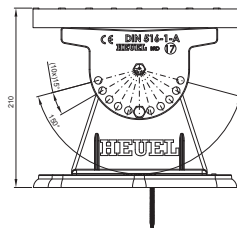

# FALZ-HEU MP DACH

**DETALJ:**  
1. krovno gazište – set

**TM** Aluminij obojeni – Testa di Moro – RAL 8028

INDEX	ZAMJENA	DATUM	POTPIS	<b>KJG</b> QUALITY®	Scan code for 3D model	
VRSTA MATERIJALA	DIMENZIJA – POLUPROIZVOD		RAZRED OTPADA			
POMOĆNA OPREMA	IZRADIO Ing. Kluska M.		TEHNOLOG	STN	BILJEŠKA	OZNAKA ZA SORTIRANJE
TESTIRAO	TEHNOLOG		STARI NACRT	REDNI BROJ POZICIJE		
NAZIV PROIZVODA	Krovno gazište – set			Broj stranica	FALZ-HEU MP DACH	