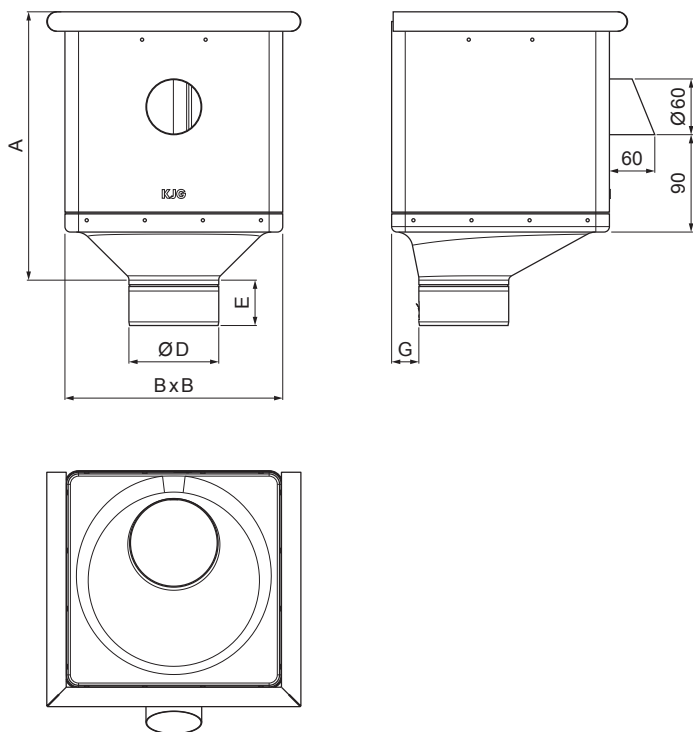

TEHNIČKI LIST

SABIRNI KOTLIĆ KUBICKI EKSCENTRIČNI S OTVOROM

P-PKLZ KXV

AN Pocink obojeni – Antracit – RAL 7016

INDEX	ZAMIJENA	DATUM	POTPIS		
VRSTA MATERIJALA	RAZRED OTPADA	TEŽINA kg	RAZMJER		
DIMENZIJA – POLUPROIZVOD				STN	OZNAKA ZA SORTIRANJE
POMOĆNA OPREMA				BILJEŠKA	REDNI BROJ POZICIJE
IZRADIO	Ing. Kluska M.	TEHNOLOG	STARI NACRT	BROJ NACRTA	
TESTIRAO	TEHNOLOG		STARI NACRT	BROJ NACRTA	
NAZIV PROIZVODA	Sabirni kotlić KUBICKI EKSCENTRIČNI S OTVOROM			Broj stranica	P-PKLZ KXV Stranica 

Izrađeno: 19.01.2026 16:42:14

Podaci su podložni tehničkim promjenama

Dimenzije [mm]					
Nominalna veličina	A	B	D	E	G
80	283	240	79	44	30
100	283	240	99	50	30
120	283	240	119	60	30