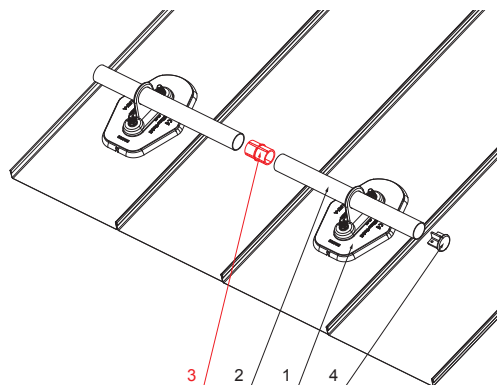

TEHNIČKI LIST

PVC SPOJKA CIJEVI CRNA

FALZ-HEU MP RS 40

DETALJ:

1. držač cijevi, 1ot
2. cijev snjegobrana
3. PVC spojka cijevi crna
4. poklopac cijevi

DETALJ:

1. držač cijevi, 2ot
2. cijev snjegobrana
3. PVC spojka cijevi crna
4. poklopac cijevi

IC PVC – Intenzivno crna – RAL 9005

INDEX ZAMJENA	DATUM	POTPIS	KJG QUALITY®	Scan code for 3D model	QR
DIMENZIJA – POLUPROIZVOD			STN	OZNAKA ZA SORTIRANJE	
POMOĆNA OPREMA			BILJEŠKA	REDNI BROJ POZICIJE	
IZRADIO Ing. Kluska M.			STARI NACRT	BROJ NACRTA	
TESTIRAO			TEHNOLOG	BROJ NACRTA	
TEHNOLOG			STARI NACRT	BROJ NACRTA	
NAZIV PROIZVODA PVC spojka cijevi crna			Broj stranica	FALZ-HEU MP RS 40 Stranica	