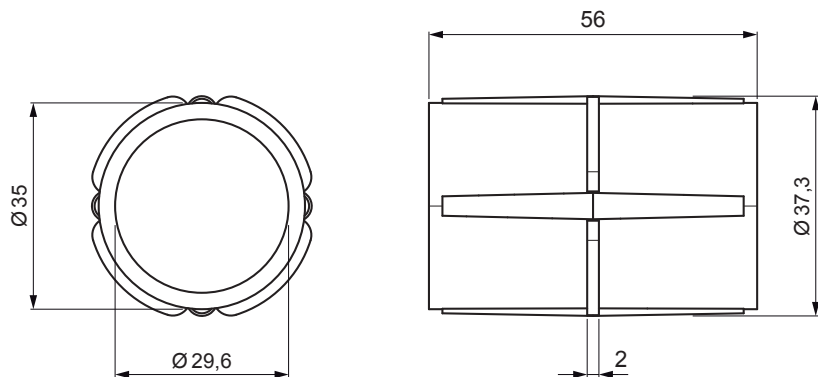

TEHNIČKI LIST

PVC SPOJKA CIJEVI CRNA

FALZ-HEU MP RS 40

DETALJ:

1. držač cijevi, 1ot
2. cijev snjegobrana
3. PVC spojka cijevi crna
4. poklopac cijevi

DETALJ:

1. držač cijevi, 2ot
2. cijev snjegobrana
3. PVC spojka cijevi crna
4. poklopac cijevi

IC PVC – Intenzivno crna – RAL 9005

INDEX ZAMJENA	DATUM	POTPIS	KJG QUALITY®	Scan code for 3D model	QR
DIMENZIJA – POLUPROIZVOD			STN	OZNAKA ZA SORTIRANJE	
POMOĆNA OPREMA			BILJEŠKA	REDNI BROJ POZICIJE	
IZRADIO Ing. Kluska M.			STARI NACRT	BROJ NACRTA	
TESTIRAO			TEHNOLOG	BROJ NACRTA	
TEHNOLOG			STARI NACRT	BROJ NACRTA	
NAZIV PROIZVODA PVC spojka cijevi crna			Broj stranica	FALZ-HEU MP RS 40 Stranica	