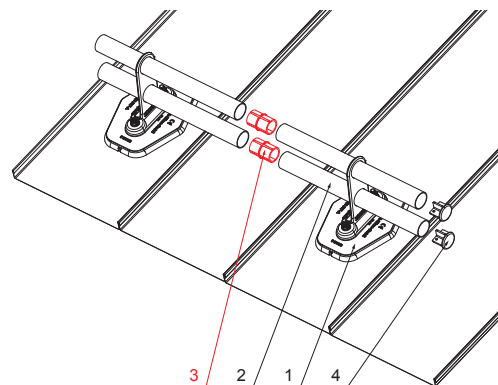

TEHNIČKI LIST

PVC SPOJKA CIJEVI CRNA

FALZ-HEU MP RS 40

DETALJ:

1. držač cijevi, 1ot
2. cijev snjegobrana
3. PVC spojka cijevi crna
4. poklopac cijevi

DETALJ:

1. držač cijevi, 2ot
2. cijev snjegobrana
3. PVC spojka cijevi crna
4. poklopac cijevi

IC PVC – Intenzivno crna – RAL 9005

INDEX ZAMJENA	DATUM	POTPIS	KJG QUALITY®	Scan code for 3D model	QR
DIMENZIJA – POLUPROIZVOD			STN	OZNAKA ZA SORTIRANJE	
POMOĆNA OPREMA			BILJEŠKA	REDNI BROJ POZICIJE	
IZRADIO Ing. Kluska M.			STARI NACRT	BROJ NACRTA	
TESTIRAO			TEHNOLOG	BROJ NACRTA	
TEHNOLOG			STARI NACRT	BROJ NACRTA	
NAZIV PROIZVODA PVC spojka cijevi crna			Broj stranica	FALZ-HEU MP RS 40 Stranica	