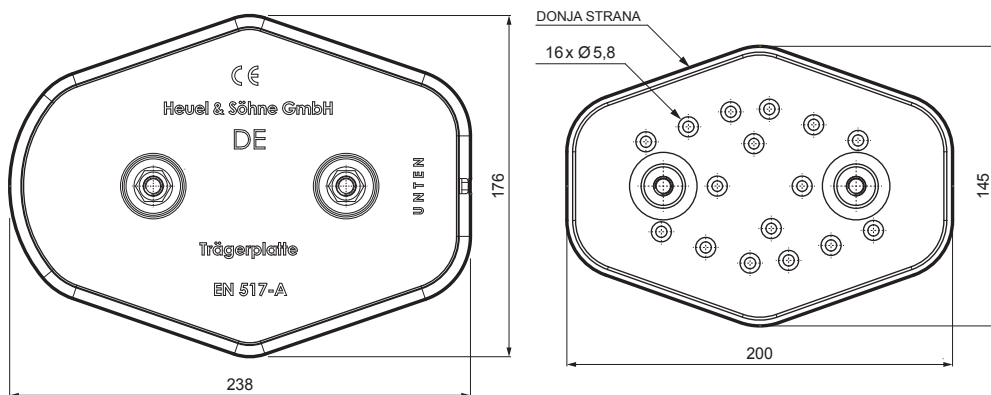

TEHNIČKI LIST

MONTAŽNA PLOČICA OSNOVNA

FALZ-HEU MP ZPL

DETALJ:
1. montažna pločica osnovna