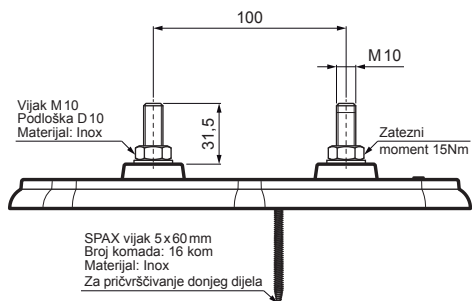

TEHNIČKI LIST

MONTAŽNA PLOČICA OSNOVNA

FALZ-HEU MP ZPL

DETALJ:
1. montažna pločica osnovna

W Aluminij – Natur

INDEX	ZAMJENA	DATUM	POTPIS		
VRSTA MATERIJALA	DIMENZIJA – POLUPROIZVOD		RAZRED OTPADA		
POMOĆNA OPREMA	IZRADIO Ing. Kluska M.		TEHNOLOG	STARI NACRT	OZNAKA ZA SORTIRANJE
TESTIRAO	TEHNOLOG		STARI NACRT	BROJ NACRTA	REDNI BROJ POZICIJE
NAZIV PROIZVODA	Montažna pločica osnovna			Broj stranica	FALZ-HEU MP ZPL