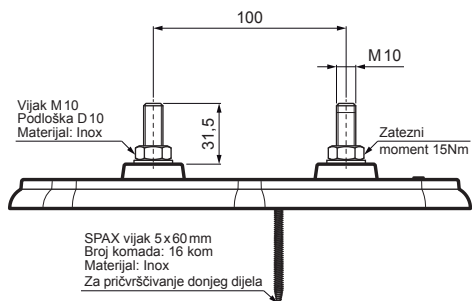

TEHNIČKI LIST

MONTAŽNA PLOČICA OSNOVNA

FALZ-HEU MP ZPL

DETALJ:
1. montažna pločica osnovna