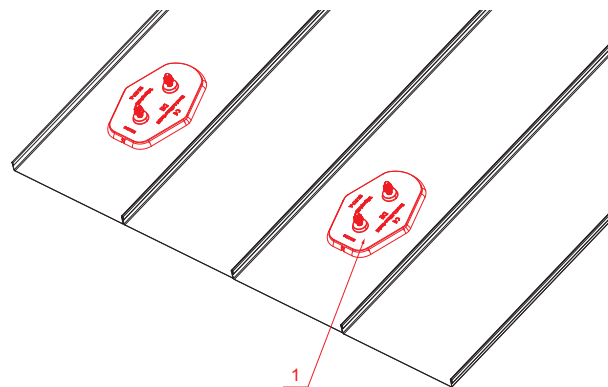

TEHNIČKI LIST

MONTAŽNA PLOČICA OSNOVNA

FALZ-HEU MP ZPL

DETALJ:
1. montažna pločica osnovna

W Aluminij – Natur

INDEX	ZAMJENA	DATUM	POTPIS		
VRSTA MATERIJALA	DIMENZIJA – POLUPROIZVOD		RAZRED OTPADA		
POMOĆNA OPREMA	IZRADIO Ing. Kluska M.		TEHNOLOG	STARI NACRT	OZNAKA ZA SORTIRANJE
TESTIRAO	TEHNOLOG		STARI NACRT	BROJ NACRTA	REDNI BROJ POZICIJE
NAZIV PROIZVODA	Montažna pločica osnovna			Broj stranica	FALZ-HEU MP ZPL