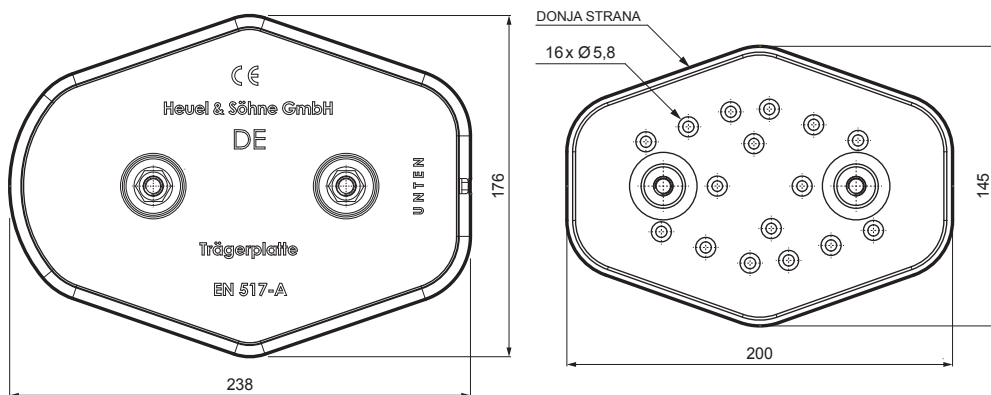

TEHNIČKI LIST

MONTAŽNA PLOČICA OSNOVNA

FALZ-HEU MP ZPL

DETALJ:
1. montažna pločica osnovna

W Aluminij – Natur

INDEX	ZAMJENA	DATUM	POTPIS		
VRSTA MATERIJALA	DIMENZIJA – POLUPROIZVOD		RAZRED OTPADA		
POMOĆNA OPREMA	IZRADIO Ing. Kluska M.		TEHNOLOG	STARI NACRT	OZNAKA ZA SORTIRANJE
TESTIRAO	TEHNOLOG		STARI NACRT	BROJ NACRTA	REDNI BROJ POZICIJE
NAZIV PROIZVODA	Montažna pločica osnovna			Broj stranica	FALZ-HEU MP ZPL