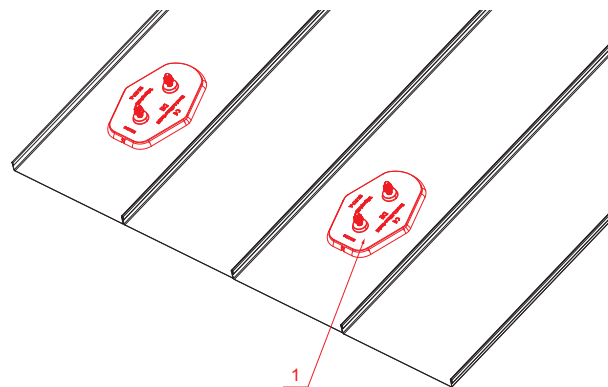

W Aluminij – Natur

INDEX	ZAMJENA	DATUM	POTPIS				
VRSTA MATERIJALA	DIMENZIJA – POLUPROIZVOD		RAZRED OTPADA			TEŽINA kg	RAZMJER
POMOĆNA OPREMA	IZRADIO Ing. Kluska M.		TEHNOLOG	STARI NACRT	OZNAKA ZA SORTIRANJE		
TESTIRAO	TEHNOLOG		STARI NACRT	BROJ NACRTA	REDNI BROJ POZICIJE		
NAZIV PROIZVODA	Montažna pločica osnovna			Broj stranica	FALZ-HEU MP ZPL		

Izrađeno: 05.06.2026 23:29:57

Podaci su podložni tehničkim promjenama