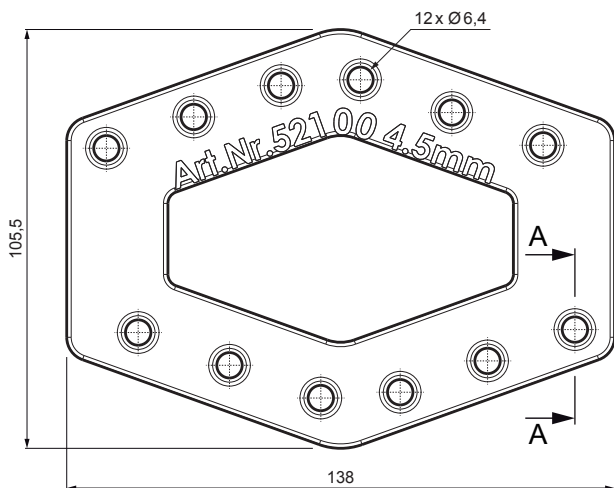

TEHNIČKI LIST

MONTAŽNA PLOČICA ZA PODEŠAVANJE

FALZ-HEU MP VPL

PRESJEK A-A

UPOTREBA:

- za krovove na kojima se nalazi drenažna folija

DETALJ:

1. krovni pokrov FALZ
2. drenažna folija
3. šablona za izrezivanje (vidi montažni list)
4. **montažna pločica za podešavanje**
5. montažna pločica osnovna

W Aluminij – Natur

INDEX	ZAMJENA	DATUM	POTPIS		
VRSTA MATERIJALA	DIMENZIJA – POLUPROIZVOD		RAZRED OTPADA		
POMOĆNA OPREMA	IZRADIO Ing. Kluska M.		TEHNOLOG	STARI NACRT	OZNAKA ZA SORTIRANJE
TESTIRAO	TEHNOLOG		STARI NACRT	BROJ NACRTA	REDNI BROJ POZICIJE
NAZIV PROIZVODA	Montažna pločica za podešavanje			Broj stranica	Stranica