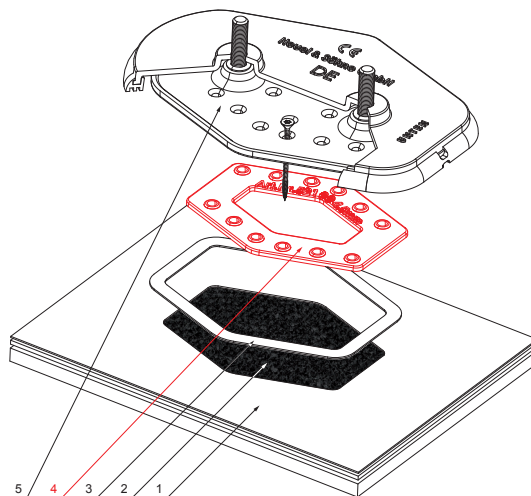

TEHNIČKI LIST

MONTAŽNA PLOČICA ZA PODEŠAVANJE

FALZ-HEU MP VPL

PRESJEK A-A

UPOTREBA:

- za krovove na kojima se nalazi drenažna folija

DETALJ:

1. krovni pokrov FALZ
2. drenažna folija
3. šablona za izrezivanje (vidi montažni list)
4. **montažna pločica za podešavanje**
5. montažna pločica osnovna

W Aluminij – Natur

INDEX	ZAMJENA	DATUM	POTPIS		
VRSTA MATERIJALA	DIMENZIJA – POLUPROIZVOD		RAZRED OTPADA		
POMOĆNA OPREMA	IZRADIO Ing. Kluska M.		TEHNOLOG	STARI NACRT	OZNAKA ZA SORTIRANJE
TESTIRAO	TEHNOLOG		STARI NACRT	BROJ NACRTA	REDNI BROJ POZICIJE
NAZIV PROIZVODA	Montažna pločica za podešavanje			Broj stranica	Stranica