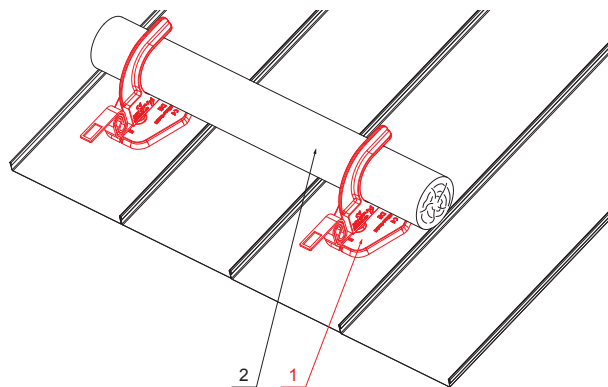

TEHNIČKI LIST

MONTAŽNA PLOČICA SA DRŽAČEM PREČKE I OSIGURAČEM

FALZ-HEU MP DBRP

DETAIL:

1. montažna pločica sa držačem rečke i osiguračem
2. prečka

W Aluminij – Natur

INDEX	ZAMJENA	DATUM	POTPIS		
VRSTA MATERIJALA	DIMENZIJA – POLUPROIZVOD		RAZRED OTPADA		
POMOĆNA OPREMA	IZRADIO Ing. Kluska M.		TEHNOLOG	STN	OZNAKA ZA SORTIRANJE
TESTIRAO	TEHNOLOG		STARI NACRT	BILJEŠKA	REDNI BROJ POZICIJE
NAZIV PROIZVODA	Montažna pločica sa držačem prečke i osiguračem		STARI NACRT	BROJ NACRTA	
Naziv proizvođača				Broj stranica	Stranica