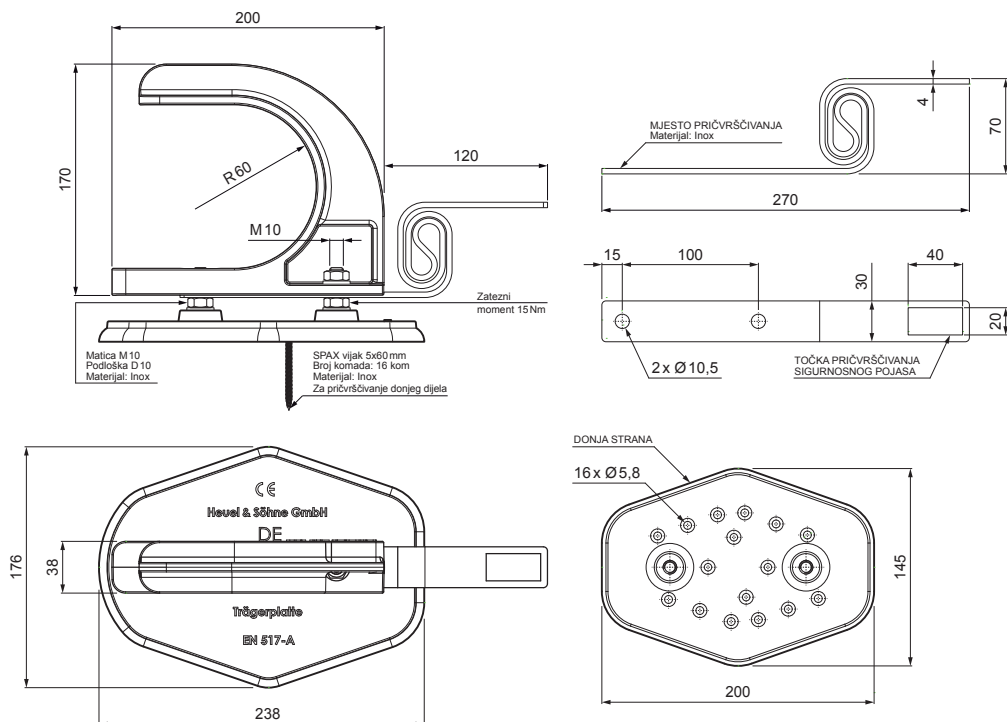

TEHNIČKI LIST

MONTAŽNA PLOČICA SA DRŽAČEM PREČKE I OSIGURAČEM

FALZ-HEU MP DBRP

DETAIL:

1. montažna pločica sa držačem rečke i osiguračem
2. prečka

W Aluminij – Natur

INDEX	ZAMJENA	DATUM	POTPIS		
VRSTA MATERIJALA	DIMENZIJA – POLUPROIZVOD		RAZRED OTPADA		
POMOĆNA OPREMA	IZRADIO Ing. Kluska M.		TEHNOLOG	STN	OZNAKA ZA SORTIRANJE
TESTIRAO	TEHNOLOG		STARI NACRT	BILJEŠKA	REDNI BROJ POZICIJE
NAZIV PROIZVODA	Montažna pločica sa držačem prečke i osiguračem		STARI NACRT	BROJ NACRTA	
Naziv proizvođača				Broj stranica	Stranica