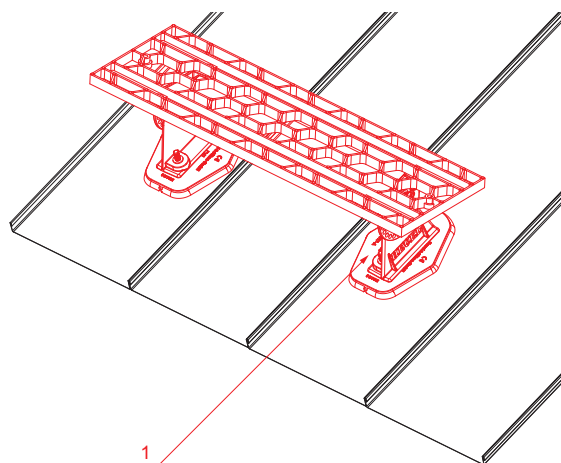

TEHNIČKI LIST

KROVNO GAZIŠTE – SET

FALZ-HEU MP DACH

DETALJ:
1. krovno gazište – set

W Aluminij – Natur

INDEX	ZAMJENA	DATUM	POTPIS	KJG QUALITY®	Scan code for 3D model	
VRSTA MATERIJALA	DIMENZIJA – POLUPROIZVOD		RAZRED OTPADA			
POMOĆNA OPREMA	IZRADIO Ing. Kluska M.		TEHNOLOG	STN	OZNAKA ZA SORTIRANJE	
TESTIRAO	TEHNOLOG		STARI NACRT	BILJEŠKA		REDNI BROJ POZICIJE
NAZIV PROIZVODA	Krovno gazište – set		STARI NACRT	BROJ NACRTA		Broj stranica
				FALZ-HEU MP DACH		Stranica