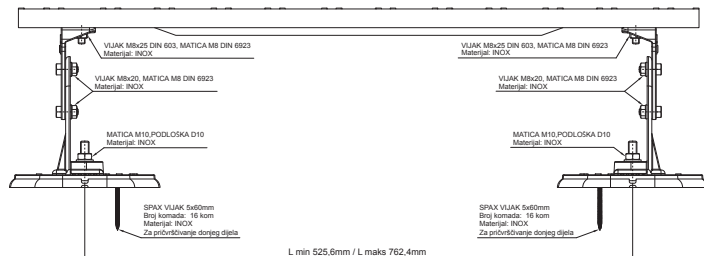

TEHNIČKI LIST

KROVNO GAZIŠTE – SET

FALZ-HEU MP DACH

DETALJ:
1. krovno gazište – set

W Aluminij – Natur

INDEX	ZAMJENA	DATUM	POTPIS	KJG QUALITY®	Scan code for 3D model	
VRSTA MATERIJALA	DIMENZIJA – POLUPROIZVOD		RAZRED OTPADA			
POMOĆNA OPREMA	IZRADIO Ing. Kluska M.		TEHNOLOG	STN	BILJEŠKA	OZNAKA ZA SORTIRANJE
TESTIRAO	TEHNOLOG		STARI NACRT	REDNI BROJ POZICIJE		
NAZIV PROIZVODA	Krovno gazište – set			Broj stranica	FALZ-HEU MP DACH	