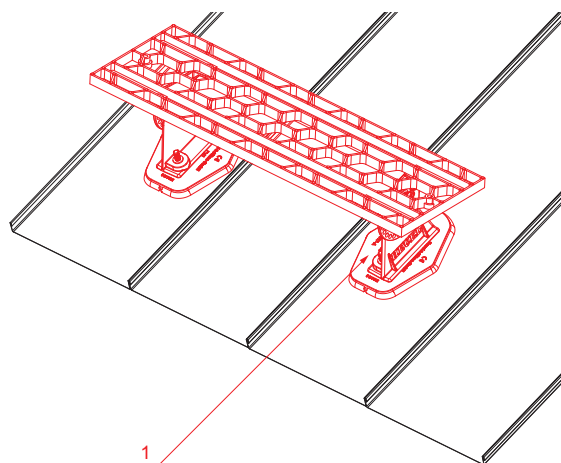

TEHNIČKI LIST

KROVNO GAZIŠTE – SET

FALZ-HEU MP DACH

DETALJ:
1. krovno gazište – set

W Aluminij – Natur

INDEX	ZAMJENA	DATUM	POTPIS	KJG QUALITY®	Scan code for 3D model	
VRSTA MATERIJALA	DIMENZIJA – POLUPROIZVOD		RAZRED OTPADA			
POMOĆNA OPREMA	IZRADIO Ing. Kluska M.		TEHNOLOG	STN	BILJEŠKA	OZNAKA ZA SORTIRANJE
TESTIRAO	TEHNOLOG		STARI NACRT	REDNI BROJ POZICIJE		
NAZIV PROIZVODA	Krovno gazište – set			Broj stranica	FALZ-HEU MP DACH	