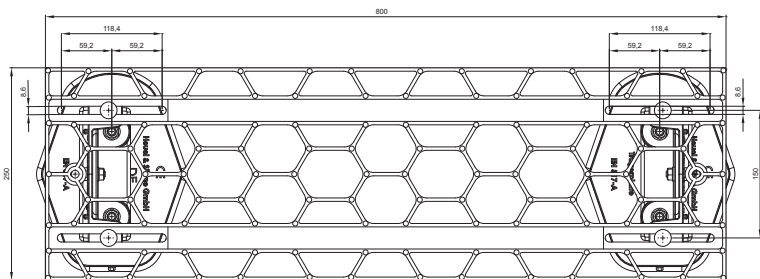

TEHNIČKI LIST

KROVNO GAZIŠTE – SET

FALZ-HEU MP DACH

DETALJ:
1. krovno gazište – set

W Aluminij – Natur

INDEX	ZAMJENA	DATUM	POTPIS	KJG QUALITY®	Scan code for 3D model	
VRSTA MATERIJALA	DIMENZIJA – POLUPROIZVOD		RAZRED OTPADA			
POMOĆNA OPREMA	IZRADIO Ing. Kluska M.		TEHNOLOG	STN	OZNAKA ZA SORTIRANJE	
TESTIRAO	TEHNOLOG		STARI NACRT	BILJEŠKA		REDNI BROJ POZICIJE
NAZIV PROIZVODA	Krovno gazište – set		STARI NACRT	BROJ NACRTA		Broj stranica
				FALZ-HEU MP DACH		Stranica