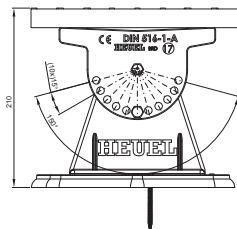

TEHNIČKI LIST

KROVNO GAZIŠTE – SET

FALZ-HEU MP DACH

DETALJ:
1. krovno gazište – set

W Aluminij – Natur

INDEX	ZAMJENA	DATUM	POTPIS	KJG QUALITY®	Scan code for 3D model	
VRSTA MATERIJALA	DIMENZIJA – POLUPROIZVOD		RAZRED OTPADA			
POMOĆNA OPREMA	IZRADIO Ing. Kluska M.		TEHNOLOG	STN	OZNAKA ZA SORTIRANJE	
TESTIRAO	TEHNOLOG		STARI NACRT	BILJEŠKA		REDNI BROJ POZICIJE
NAZIV PROIZVODA	Krovno gazište – set		STARI NACRT	BROJ NACRTA		Broj stranica
				FALZ-HEU MP DACH		Stranica