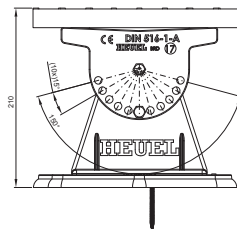

TEHNIČKI LIST

KROVNO GAZIŠTE – SET

FALZ-HEU MP DACH

DETALJ:
1. krovno gazište – set

W Aluminij – Natur

INDEX	ZAMJENA	DATUM	POTPIS	KJG QUALITY®	Scan code for 3D model	
VRSTA MATERIJALA	DIMENZIJA – POLUPROIZVOD		RAZRED OTPADA			
POMOĆNA OPREMA	IZRADIO Ing. Kluska M.		TEHNOLOG	STN	BILJEŠKA	OZNAKA ZA SORTIRANJE
TESTIRAO	TEHNOLOG		STARI NACRT	REDNI BROJ POZICIJE		
NAZIV PROIZVODA	Krovno gazište – set			Broj stranica	FALZ-HEU MP DACH	