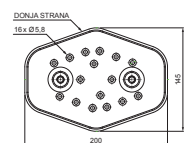

TEHNIČKI LIST

KROVNO GAZIŠTE – SET

FALZ-HEU MP DACH

DETALJ:
1. krovno gazište – set

W Aluminij – Natur

INDEX	ZAMJENA	DATUM	POTPIS	KJG QUALITY®	Scan code for 3D model	
VRSTA MATERIJALA	DIMENZIJA – POLUPROIZVOD		RAZRED OTPADA			
POMOĆNA OPREMA	IZRADIO Ing. Kluska M.		TEHNOLOG	STN	BILJEŠKA	OZNAKA ZA SORTIRANJE
TESTIRAO	TEHNOLOG		STARI NACRT	REDNI BROJ POZICIJE		
NAZIV PROIZVODA	Krovno gazište – set			Broj stranica	FALZ-HEU MP DACH	