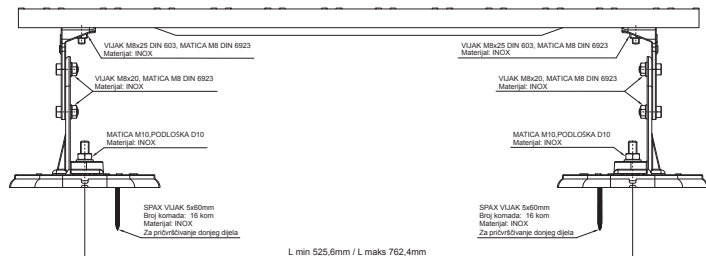

TEHNIČKI LIST

KROVNO GAZIŠTE – SET

FALZ-HEU MP DACH

DETALJ:
1. krovno gazište – set

W Aluminij – Natur

INDEX	ZAMJENA	DATUM	POTPIS	KJG QUALITY®	Scan code for 3D model	
VRSTA MATERIJALA	DIMENZIJA – POLUPROIZVOD		RAZRED OTPADA			
POMOĆNA OPREMA	IZRADIO Ing. Kluska M.		TEHNOLOG	STN	OZNAKA ZA SORTIRANJE	
TESTIRAO	TEHNOLOG		STARI NACRT	BILJEŠKA		REDNI BROJ POZICIJE
NAZIV PROIZVODA	Krovno gazište – set		STARI NACRT	BROJ NACRTA		Broj stranica
				FALZ-HEU MP DACH		Stranica