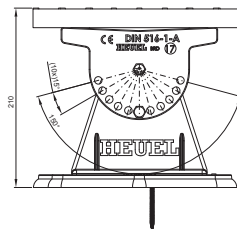

TEHNIČKI LIST

KROVNO GAZIŠTE – SET

FALZ-HEU MP DACH

DETALJ:
1. krovno gazište – set

W Aluminij – Natur

INDEX	ZAMJENA	DATUM	POTPIS	KJG QUALITY®	Scan code for 3D model	
VRSTA MATERIJALA			RAZRED OTPADA			
DIMENZIJA – POLUPROIZVOD			POMOĆNA OPREMA		STN	OZNAKA ZA SORTIRANJE
IZRADIO Ing. Kluska M.			TESTIRAO		BILJEŠKA	REDNI BROJ POZICIJE
TEHNOLOG			TEHNOLOG	STARI NACRT		BROJ NACRTA
NAZIV PROIZVODA			Krovno gazište – set		FALZ-HEU MP DACH	
Broj stranica					Stranica	