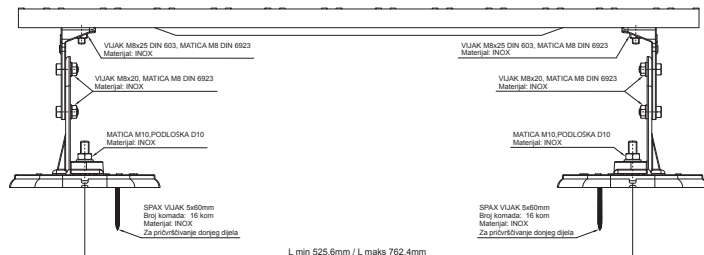

TEHNIČKI LIST

KROVNO GAZIŠTE – SET

FALZ-HEU MP DACH

DETALJ:
1. krovno gazište – set

W Aluminij – Natur

INDEX	ZAMJENA	DATUM	POTPIS	KJG QUALITY®	Scan code for 3D model	
VRSTA MATERIJALA			RAZRED OTPADA			
DIMENZIJA – POLUPROIZVOD			POMOĆNA OPREMA		STN	OZNAKA ZA SORTIRANJE
IZRADIO Ing. Kluska M.			TESTIRAO		BILJEŠKA	REDNI BROJ POZICIJE
TEHNOLOG			TEHNOLOG	STARI NACRT		BROJ NACRTA
NAZIV PROIZVODA			Krovno gazište – set		FALZ-HEU MP DACH	
Broj stranica					Stranica	