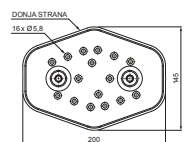

TEHNIČKI LIST

KROVNO GAZIŠTE – SET

FALZ-HEU MP DACH

DETALJ:
1. krovno gazište – set

W Aluminij – Natur

INDEX	ZAMJENA	DATUM	POTPIS	KJG QUALITY®	Scan code for 3D model	
VRSTA MATERIJALA			RAZRED OTPADA			
DIMENZIJA – POLUPROIZVOD			POMOĆNA OPREMA		STN	OZNAKA ZA SORTIRANJE
IZRADIO Ing. Kluska M.			TESTIRAO		BILJEŠKA	REDNI BROJ POZICIJE
TEHNOLOG			TEHNOLOG	STARI NACRT		BROJ NACRTA
NAZIV PROIZVODA			Krovno gazište – set		FALZ-HEU MP DACH	
Broj stranica					Stranica	