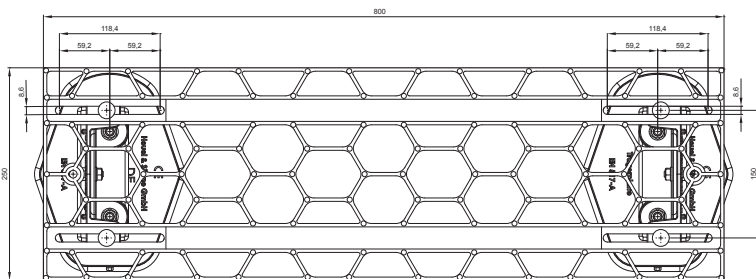

TEHNIČKI LIST

KROVNO GAZIŠTE – SET

FALZ-HEU MP DACH

DETALJ:
1. krovno gazište – set

W Aluminij – Natur

INDEX	ZAMJENA	DATUM	POTPIS	KJG QUALITY®	Scan code for 3D model	
VRSTA MATERIJALA			RAZRED OTPADA			
DIMENZIJA – POLUPROIZVOD			POMOĆNA OPREMA		STN	OZNAKA ZA SORTIRANJE
IZRADIO Ing. Kluska M.			TESTIRAO		BILJEŠKA	REDNI BROJ POZICIJE
TEHNOLOG			TEHNOLOG	STARI NACRT		BROJ NACRTA
NAZIV PROIZVODA			Krovno gazište – set		FALZ-HEU MP DACH	
Broj stranica					Stranica	