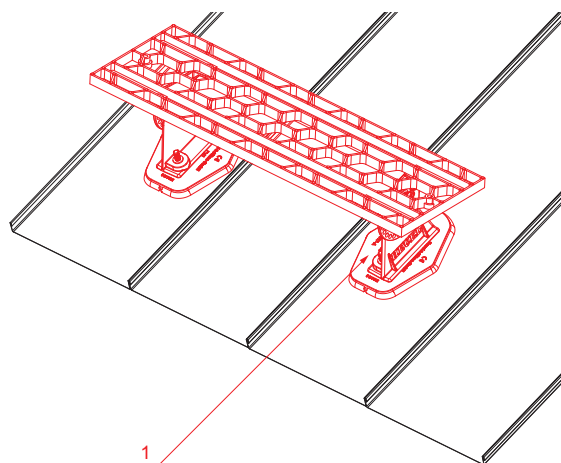

TEHNIČKI LIST

KROVNO GAZIŠTE – SET

FALZ-HEU MP DACH

DETALJ:
1. krovno gazište – set

W Aluminij – Natur

INDEX	ZAMJENA	DATUM	POTPIS	KJG QUALITY®	Scan code for 3D model	
VRSTA MATERIJALA			RAZRED OTPADA			
DIMENZIJA – POLUPROIZVOD			POMOĆNA OPREMA		STN	OZNAKA ZA SORTIRANJE
IZRADIO Ing. Kluska M.			TESTIRAO		BILJEŠKA	REDNI BROJ POZICIJE
TEHNOLOG			TEHNOLOG	STARI NACRT		BROJ NACRTA
NAZIV PROIZVODA			Krovno gazište – set		FALZ-HEU MP DACH	
Broj stranica					Stranica	