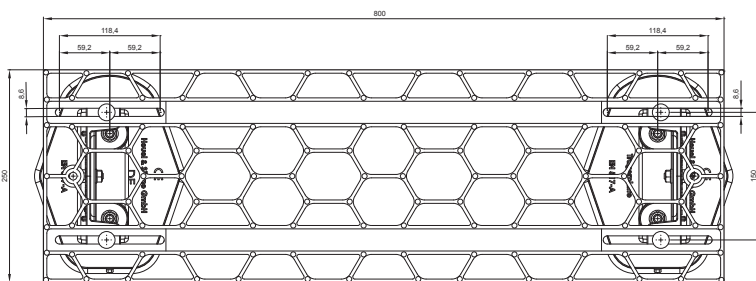

TEHNIČKI LIST

KROVNO GAZIŠTE – SET

FALZ-HEU MP DACH

DETALJ:
1. krovno gazište – set

W Aluminij – Natur

INDEX	ZAMJENA	DATUM	POTPIS	KJG QUALITY®	Scan code for 3D model	
VRSTA MATERIJALA	DIMENZIJA – POLUPROIZVOD		RAZRED OTPADA			
POMOĆNA OPREMA	IZRADIO Ing. Kluska M.		TEHNOLOG	STN	BILJEŠKA	OZNAKA ZA SORTIRANJE
TESTIRAO	TEHNOLOG		STARI NACRT	REDNI BROJ POZICIJE		
NAZIV PROIZVODA	Krovno gazište – set			Broj stranica	FALZ-HEU MP DACH	