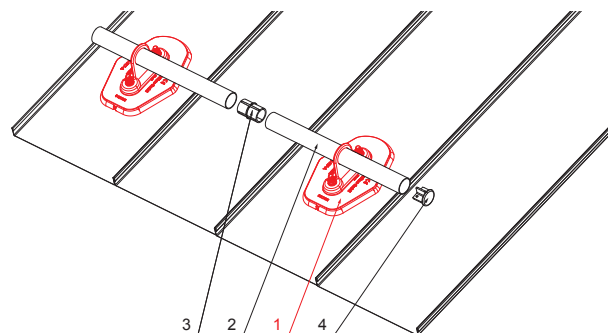

TEHNIČKI LIST

DRŽAČ CIJEVI, 10T

ZS-HEU W MPD1

- DETALJ:**
1. držač cijevi, 10t
 2. cijev snjegobrana
 3. PVC spojka cijevi crna
 4. poklopac cijevi

W Aluminij – Natur

INDEX	ZAMJENA	DATUM	POTPIS	KJG QUALITY®	Scan code for 3D model	
VRSTA MATERIJALA	DIMENZIJA – POLUPROIZVOD		RAZRED OTPADA			
POMOĆNA OPREMA			STN		OZNAKA ZA SORTIRANJE	
IZRADIO	Ing. Kluska M.	BILJEŠKA		REDNI BROJ POZICIJE		
TESTIRAO	TEHNOLOG		STARI NACRT	BROJ NACRTA		
NAZIV PROIZVODA	Držač cijevi, 10t			Broj stranica	ZS-HEU W MPD1	
				Stranica		