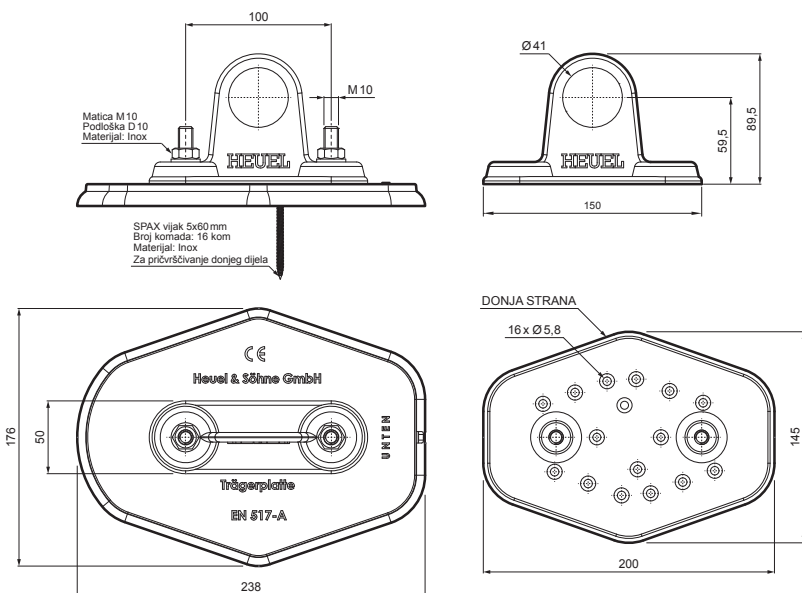

TEHNIČKI LIST

DRŽAČ CIJEVI, 10T

ZS-HEU W MPD1

- DETALJ:**
1. držač cijevi, 10t
 2. cijev snjegobrana
 3. PVC spojka cijevi crna
 4. poklopac cijevi

W Aluminij – Natur

INDEX	ZAMJENA	DATUM	POTPIS	KJG QUALITY®	Scan code for 3D model	
VRSTA MATERIJALA	DIMENZIJA – POLUPROIZVOD		RAZRED OTPADA			
POMOĆNA OPREMA			STN		OZNAKA ZA SORTIRANJE	
IZRADIO	Ing. Kluska M.	BILJEŠKA		REDNI BROJ POZICIJE		
TESTIRAO	TEHNOLOG		STARI NACRT	BROJ NACRTA		
NAZIV PROIZVODA	Držač cijevi, 10t			Broj stranica	ZS-HEU W MPD1	
				Stranica		