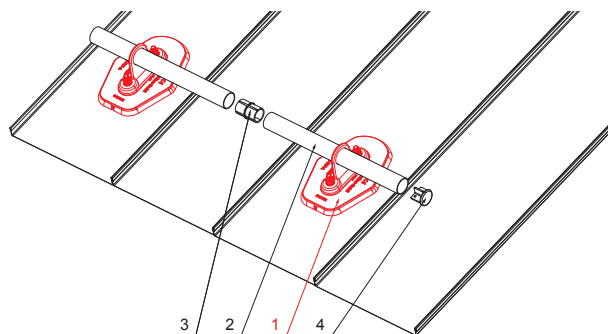

TEHNIČKI LIST

DRŽAČ CIJEVI, 10T

ZS-HEU W MPD1

- DETALJ:**
1. držač cijevi, 10t
 2. cijev snjegobrana
 3. PVC spojka cijevi crna
 4. poklopac cijevi

W Aluminij – Natur

INDEX	ZAMJENA	DATUM	POTPIS	KJG QUALITY®	Scan code for 3D model	
VRSTA MATERIJALA	DIMENZIJA – POLUPROIZVOD		RAZRED OTPADA			
POMOĆNA OPREMA			STN		OZNAKA ZA SORTIRANJE	
IZRADIO	Ing. Kluska M.	BILJEŠKA		REDNI BROJ POZICIJE		
TESTIRAO	TEHNOLOG		STARI NACRT	BROJ NACRTA		
NAZIV PROIZVODA	Držač cijevi, 10t			Broj stranica	ZS-HEU W MPD1	
				Stranica		