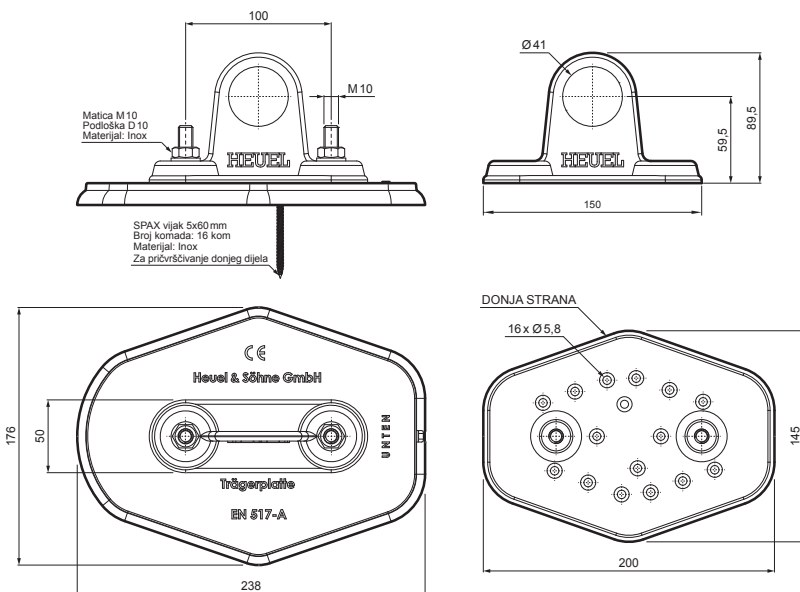

TEHNIČKI LIST

DRŽAČ CIJEVI, 10T

ZS-HEU W MPD1

- DETALJ:**
1. držač cijevi, 10t
 2. cijev snjegobrana
 3. PVC spojka cijevi crna
 4. poklopac cijevi

W Aluminij – Natur

INDEX	ZAMJENA	DATUM	POTPIS	KJG QUALITY®	Scan code for 3D model	
VRSTA MATERIJALA	DIMENZIJA – POLUPROIZVOD		RAZRED OTPADA			
POMOĆNA OPREMA			STN		OZNAKA ZA SORTIRANJE	
IZRADIO	Ing. Kluska M.	BILJEŠKA		REDNI BROJ POZICIJE		
TESTIRAO	TEHNOLOG		STARI NACRT	BROJ NACRTA		
NAZIV PROIZVODA	Držač cijevi, 10t			Broj stranica	ZS-HEU W MPD1	
				Stranica		