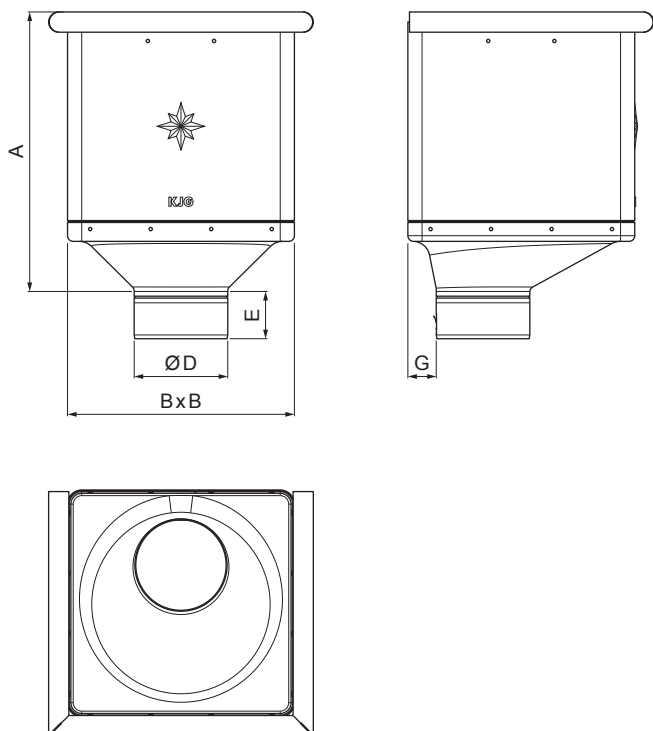

## P-PKLZ KX

**MOT** Pocink obojeni – Tamno plava – RAL 5010

INDEX	ZAMIJENA	DATUM	POTPIS	<b>KJG</b> QUALITY®	Scan code for 3D model	
VRSTA MATERIJALA	RAZRED OTPADA	TEŽINA kg	RAZMJER			
DIMENZIJA – POLUPROIZVOD				STN	OZNAKA ZA SORTIRANJE	
POMOĆNA OPREMA				BILJEŠKA	REDNI BROJ POZICIJE	
IZRADIO	Ing. Kluska M.			STARI NACRT	BROJ NACRTA	
TESTIRAO						
TEHNOLOG	TEHNOLOG			STARI NACRT	BROJ NACRTA	
NAZIV PROIZVODA	Sabirni kotlić KUBICKI EKSCENTRIČAN			Broj stranica	P-PKLZ KX Stranica	

Izrađeno: 21.04.2026 20:49:39

Podaci su podložni tehničkim promjenama

Dimenzije [mm]					
Nominalna veličina	A	B	D	E	G
80	283	240	79	44	30
100	283	240	99	50	30
120	283	240	119	60	30